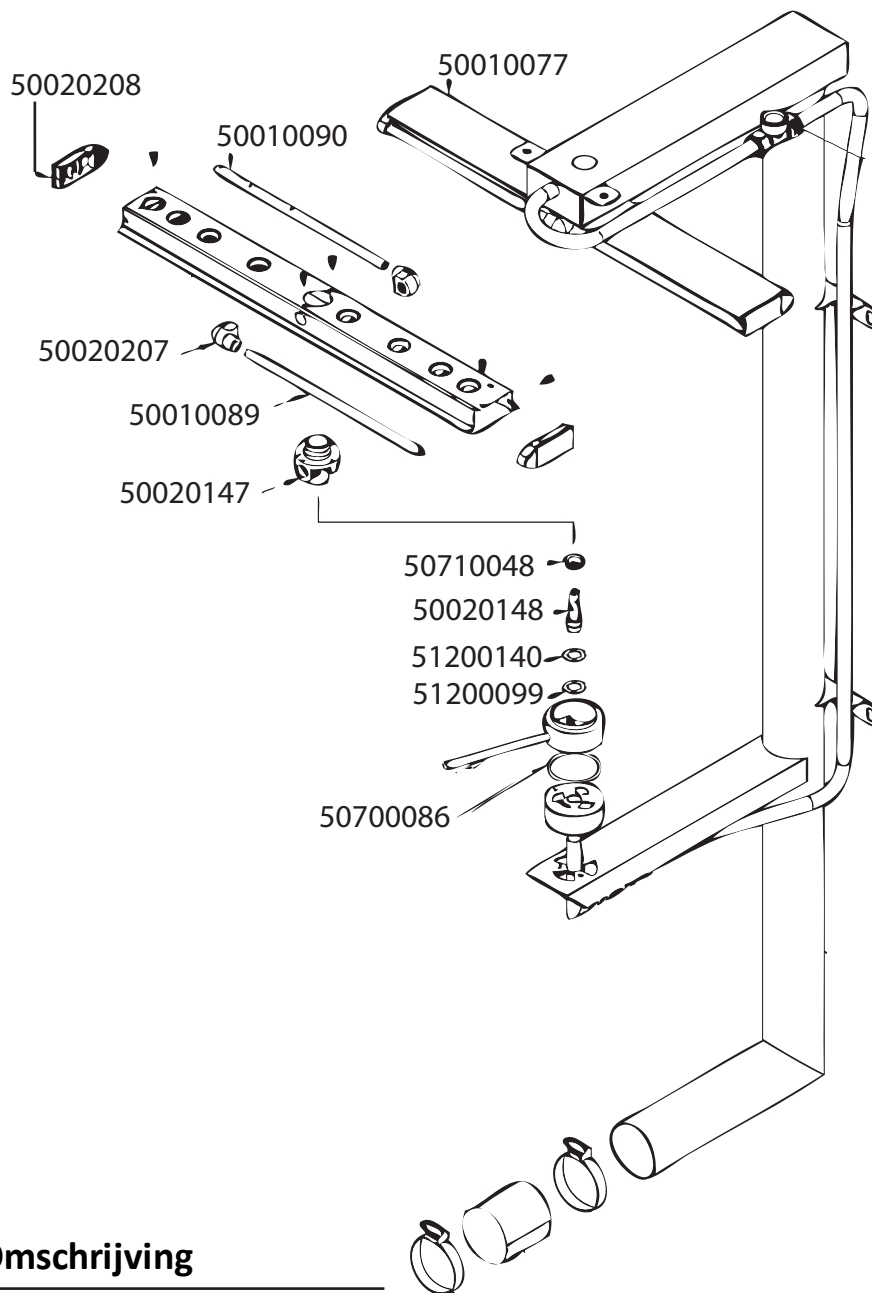

Artikel-code	Omschrijving
50010077	Wasarm compleet WD
50010089	Naspoelpijp 2 sproeiers WD
50010090	Naspoelpijp 3 sproeiers WD
50020147	Was-/naspoelarmlager WD-4/6/7/9 nieuw model
50020148	Naspoelsupport WD
50020207	Naspoelarmhouder WD
50020208	Eindplaat wasarm WD
50700086	O-ring tbv wasdruk regeling WD
50710048	Keerring naspoelsupport WD
51200099	Stopring tbv regelklep wasdruk
51200140	Stopring onder tbv regelklep wasdruk WD