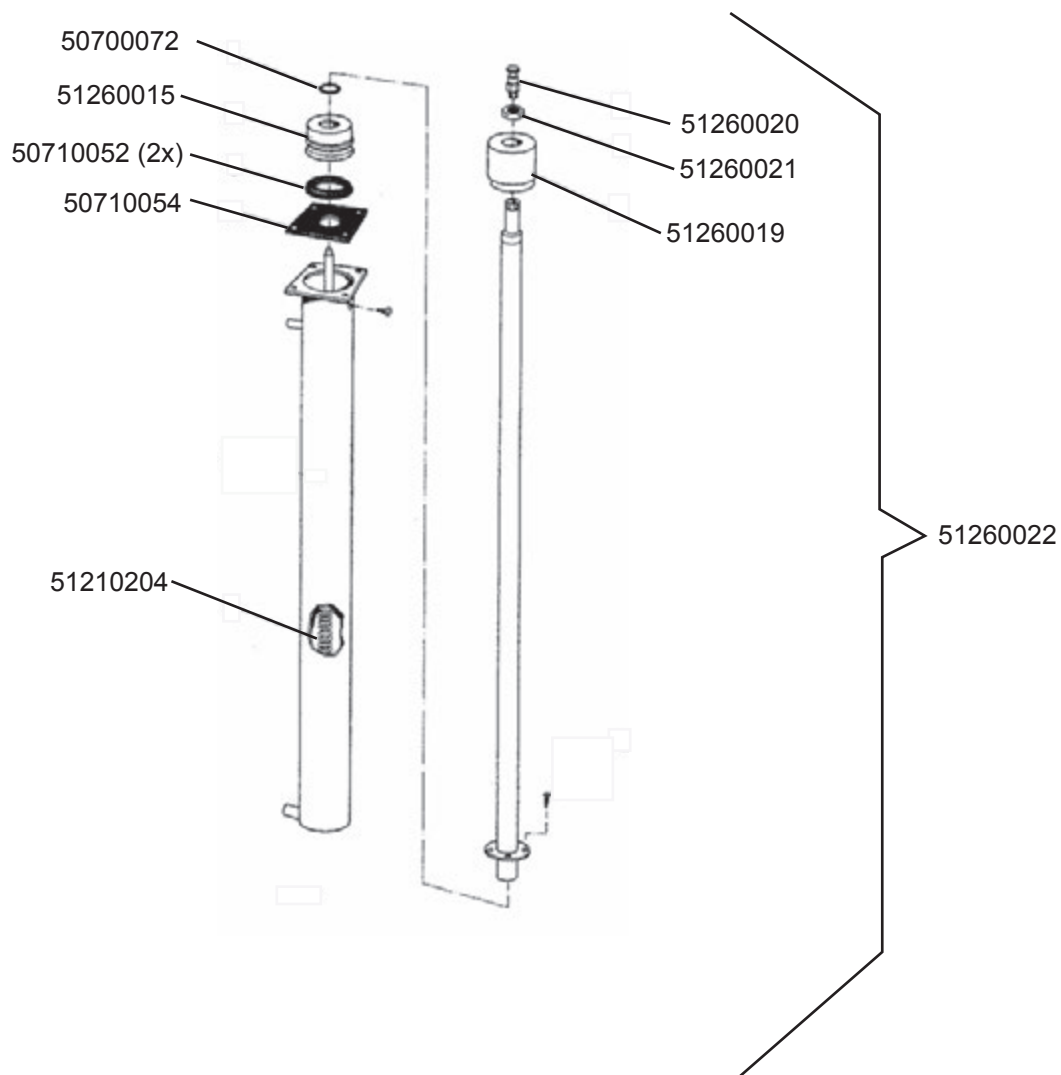

Artikel-code	Omschrijving
50700072	O-ring tbv cylinder WD-12GHE
50710052	V-ring tbv cylinder WD-12GHE
50710054	Pakking huis cylinder WD-12GHE
51210204	Veer deurvergrendeling WD-18
51260015	Zuiger tbv cylinder WD-12GHE
51260019	Cylinder bus tbv WD-12GHE
51260020	Beluchter kraan tbv cylinder WD-12GHE
51260021	Moer tbv cylinder WD-12GHE
51260022	Cylinder compleet WD-12GHE