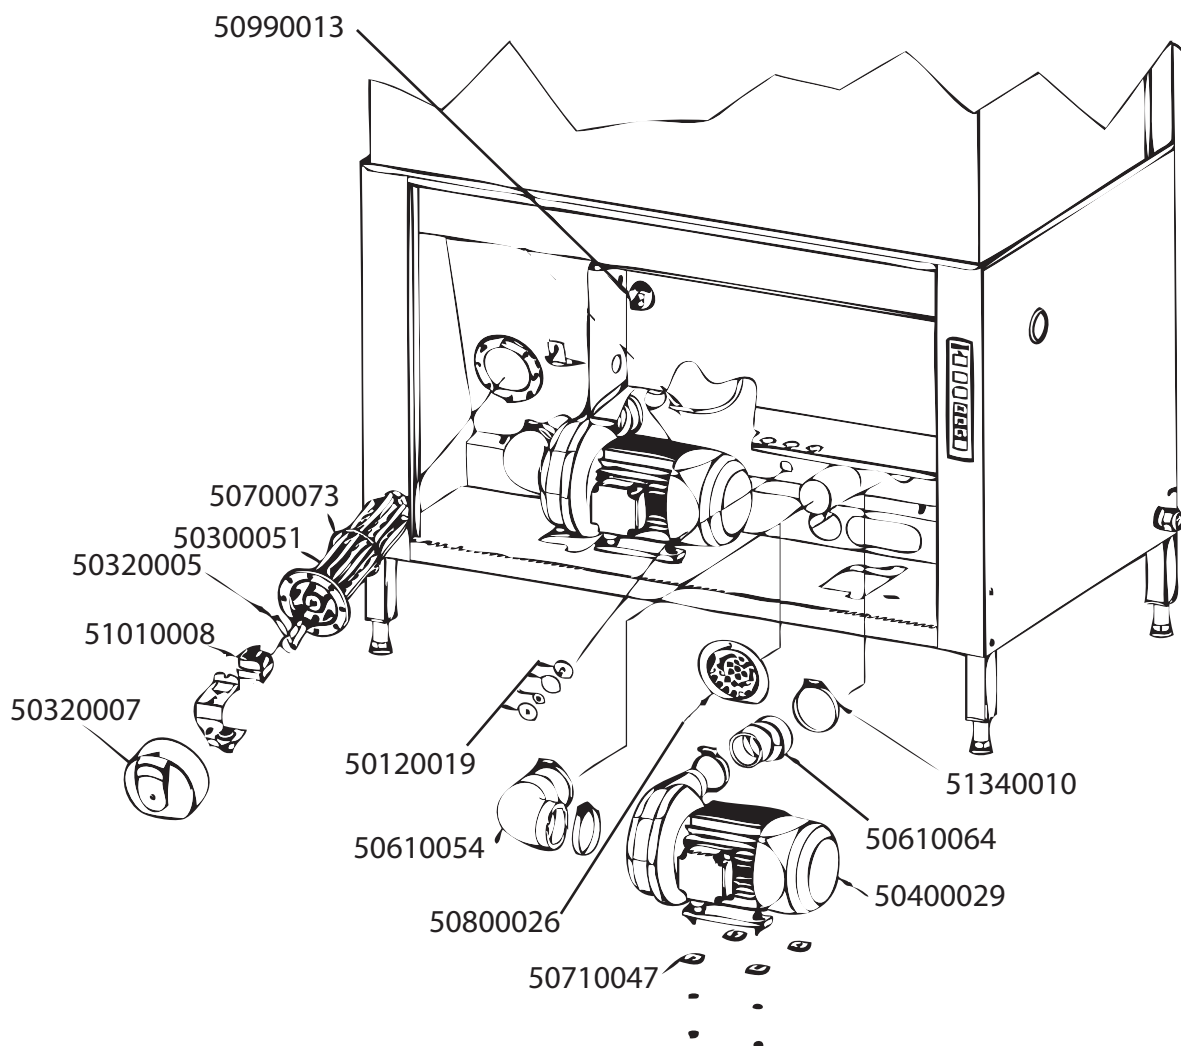

**Artikel-
code**
Omschrijving

50120019	Afsluitplaat sensor doorvoer wastank WD compleet
50300051	Boiler-/wastankelement 9 kW - WD
50320005	Plaat sterpunt element WD
50320007	Elementkap boiler WD kunststof
50400029	Hoofdwaspomp WD serie (1243)
50610054	Zuigslang 63mm bocht WD
50610064	Pompslang verloop 63 x 50mm
50700073	O-ring boilerelement WD-serie
50710047	Rubber voet waspomp 30x30x3mm. WD
50800026	Waspompfilter WD
50990013	Niveauregelaar WD
51010008	Droogkookbeveiliging 120°C boiler WD
51340010	Slangklemmen diameter 60 - 80mm

Artikel- code	Omschrijving
50200021	Isolatie tbv boiler WD
50200022	Boiler WD lang
50300052	Boiler-/wastankelement 12 kW - WD
50320005	Plaat sterpunt element WD
50320007	Elementkap boiler WD kunststof
50700073	O-ring boilerelement WD-serie
51010008	Droogkookbeveiliging 120°C boiler WD

Artikel-code	Omschrijving
50400101	Naspoelpomp WD 2HM4T/A 230/415V 50Hz
50620049	Zuig-/Persslang inw. 45mm
50710047	Rubber voet waspomp 30x30x3mm. WD
50990016	Niveauregelaar WD
51100023	Vlotterventiel tbv breetank WD
51340007	Slangklemmen diameter 32 - 50mm

Artikel-code	Omschrijving
50400029	Hoofdwaspomp WD serie (1243)
50420004	Keerring waspomp
50700022	O-ring pomphuis waspomp div.
50430008	Pomphuis waspomp diversen
50410057	Pomschoep WD (1243)

**Artikel-
code**