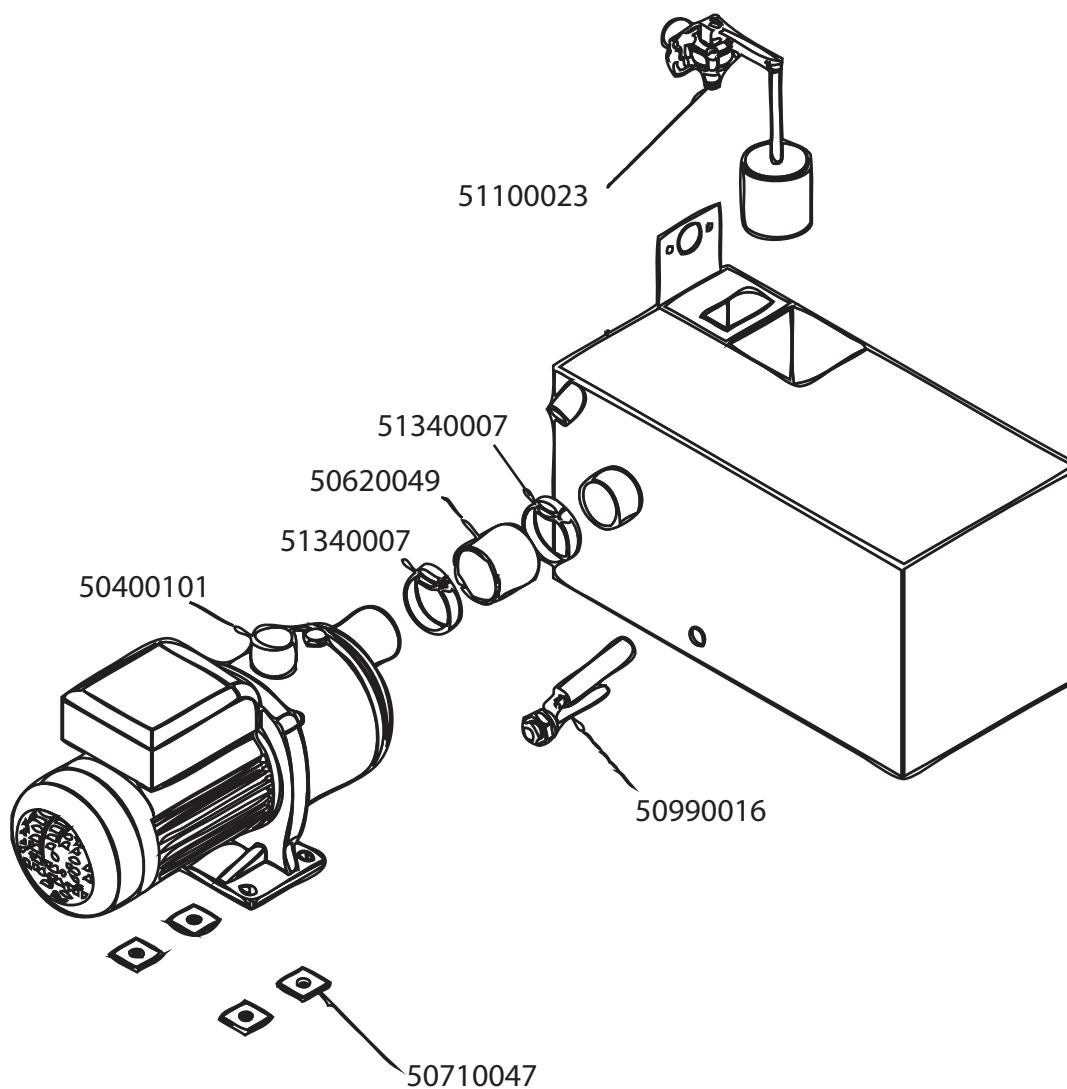

**Artikel-
code**
Omschrijving

50120019	Afsluitplaat sensor doorvoer wastank WD compleet
50300051	Boiler-/wastankelement 9 kW - WD
50320005	Plaat sterpunt element WD
50320007	Elementkap boiler WD kunststof
50400029	Hoofdwaspomp WD serie (1243)
50610054	Zuigslang 63mm bocht WD
50610064	Pompslang verloop 63 x 50mm
50700073	O-ring boilerelement WD-serie
50710047	Rubber voet waspomp 30x30x3mm. WD
50800026	Waspompfilter WD
50990013	Niveauregelaar WD
51010008	Droogkookbeveiliging 120°C boiler WD
51340010	Slangklemmen diameter 60 - 80mm

Artikel- code	Omschrijving
50810028	Zwarte knop tbv WD
51200064	As WD
51330012	Zegerring 8mm WD

Artikel-code	Omschrijving
50900103	Eindschakelaar kap
50910014	Relais WD
50910074	Automaat F&G 3Pol.25A 10kA400V WD
50910100	Magneetschakelaar D09 24V 50Hz
50910119	Automaat F&G 2Pol. 6A 400V
50910120	Magneetschakelaar LC1D12 24V AC
50910121	Motorbeveiligingsschakelaar GV2ME10 4-6.3A
50910123	Motorbeveiligingsschakelaar GV2ME06 1-1.6A
50920103	Print besturing WD eentanksmachines 24V
50920155	Besturingsprint CPU (klein) ESP2 (alleen als optie)
50950012	Transformator 0-400V-440V / 24VAC 75VA

Artikel- code	Omschrijving
50200021	Isolatie tbv boiler WD
50200022	Boiler WD lang
50300052	Boiler-/wastankelement 12 kW - WD
50320005	Plaat sterpunt element WD
50320007	Elementkap boiler WD kunststof
50700073	O-ring boilerelement WD-serie
51010008	Droogkookbeveiliging 120°C boiler WD

Artikel-code	Omschrijving
50400101	Naspoelpomp WD 2HM4T/A 230/415V 50Hz
50620049	Zuig-/Persslang inw. 45mm
50710047	Rubber voet waspomp 30x30x3mm. WD
50990016	Niveauregelaar WD
51100023	Vlotterventiel tbv breetank WD
51340007	Slangklemmen diameter 32 - 50mm