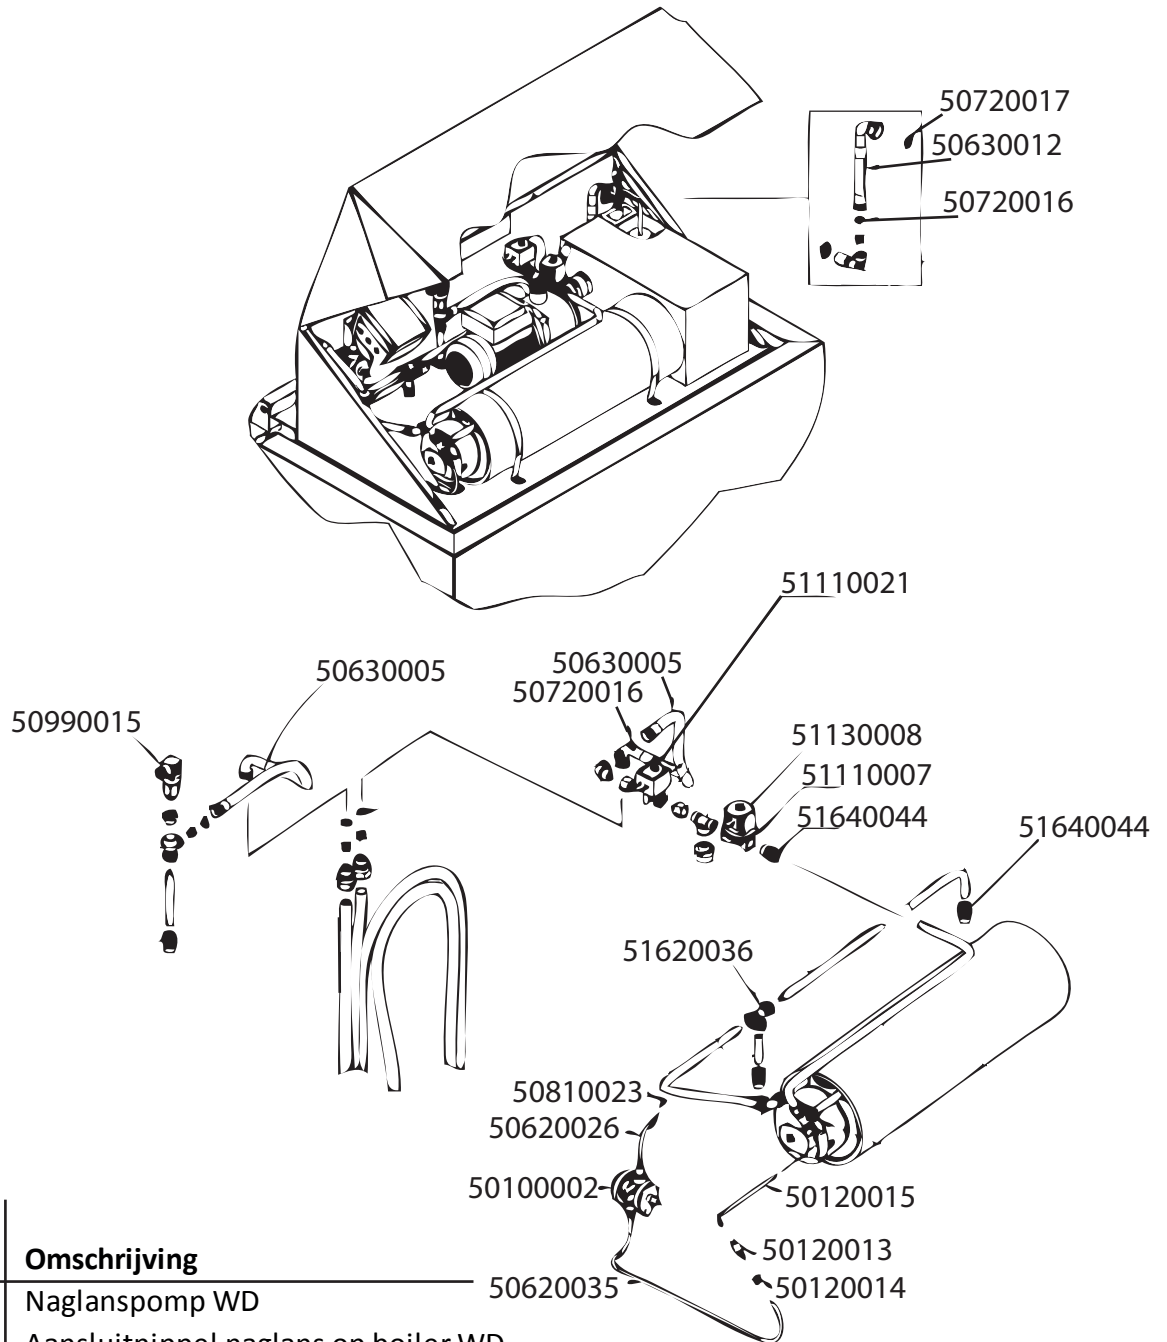

**Artikel-
code**
Omschrijving

50120019	Afsluitplaat sensor doorvoer wastank WD compleet
50300051	Boiler-/wastankelement 9 kW - WD
50320005	Plaat sterpunt element WD
50320007	Elementkap boiler WD kunststof
50400029	Hoofdwaspomp WD serie (1243)
50610054	Zuigslang 63mm bocht WD
50610064	Pompslang verloop 63 x 50mm
50700073	O-ring boilerelement WD-serie
50710047	Rubber voet waspomp 30x30x3mm. WD
50800026	Waspompfilter WD
50990013	Niveauregelaar WD
51010008	Droogkookbeveiliging 120°C boiler WD
51340010	Slangklemmen diameter 60 - 80mm

Artikel- code	Omschrijving
50810028	Zwarte knop tbv WD
51200064	As WD
51330012	Zegerring 8mm WD

Artikel-code	Omschrijving
50900103	Eindschakelaar kap
50910014	Relais WD
50910074	Automaat F&G 3Pol.25A 10kA400V WD
50910100	Magneetschakelaar D09 24V 50Hz
50910119	Automaat F&G 2Pol. 6A 400V
50910120	Magneetschakelaar LC1D12 24V AC
50910121	Motorbeveiligingsschakelaar GV2ME10 4-6.3A
50910123	Motorbeveiligingsschakelaar GV2ME06 1-1.6A
50920103	Print besturing WD eentanksmachines 24V
50920155	Besturingsprint CPU (klein) ESP2 (alleen als optie)
50950012	Transformator 0-400V-440V / 24VAC 75VA

Artikel- code	Omschrijving
50200021	Isolatie tbv boiler WD
50200022	Boiler WD lang
50300052	Boiler-/wastankelement 12 kW - WD
50320005	Plaat sterpunt element WD
50320007	Elementkap boiler WD kunststof
50700073	O-ring boilerelement WD-serie
51010008	Droogkookbeveiliging 120°C boiler WD

Artikel-code	Omschrijving
50400101	Naspoelpomp WD 2HM4T/A 230/415V 50Hz
50620049	Zuig-/Persslang inw. 45mm
50710047	Rubber voet waspomp 30x30x3mm. WD
50990016	Niveauregelaar WD
51100023	Vlotterventiel tbv breetank WD
51340007	Slangklemmen diameter 32 - 50mm