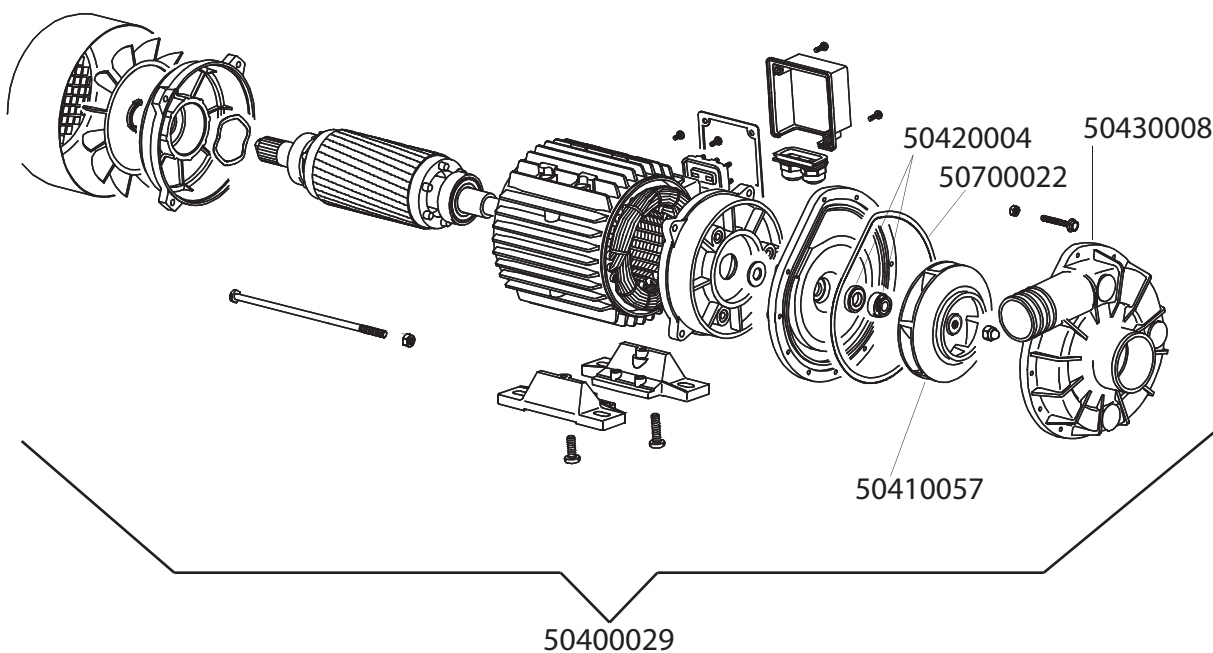

Artikel-code	Omschrijving
50400029	Hoofdwaspomp WD serie (1243)
50420004	Keerring waspomp
50700022	O-ring pomphuis waspomp div.
50430008	Pomphuis waspomp diversen
50410057	Pomschoep WD (1243)