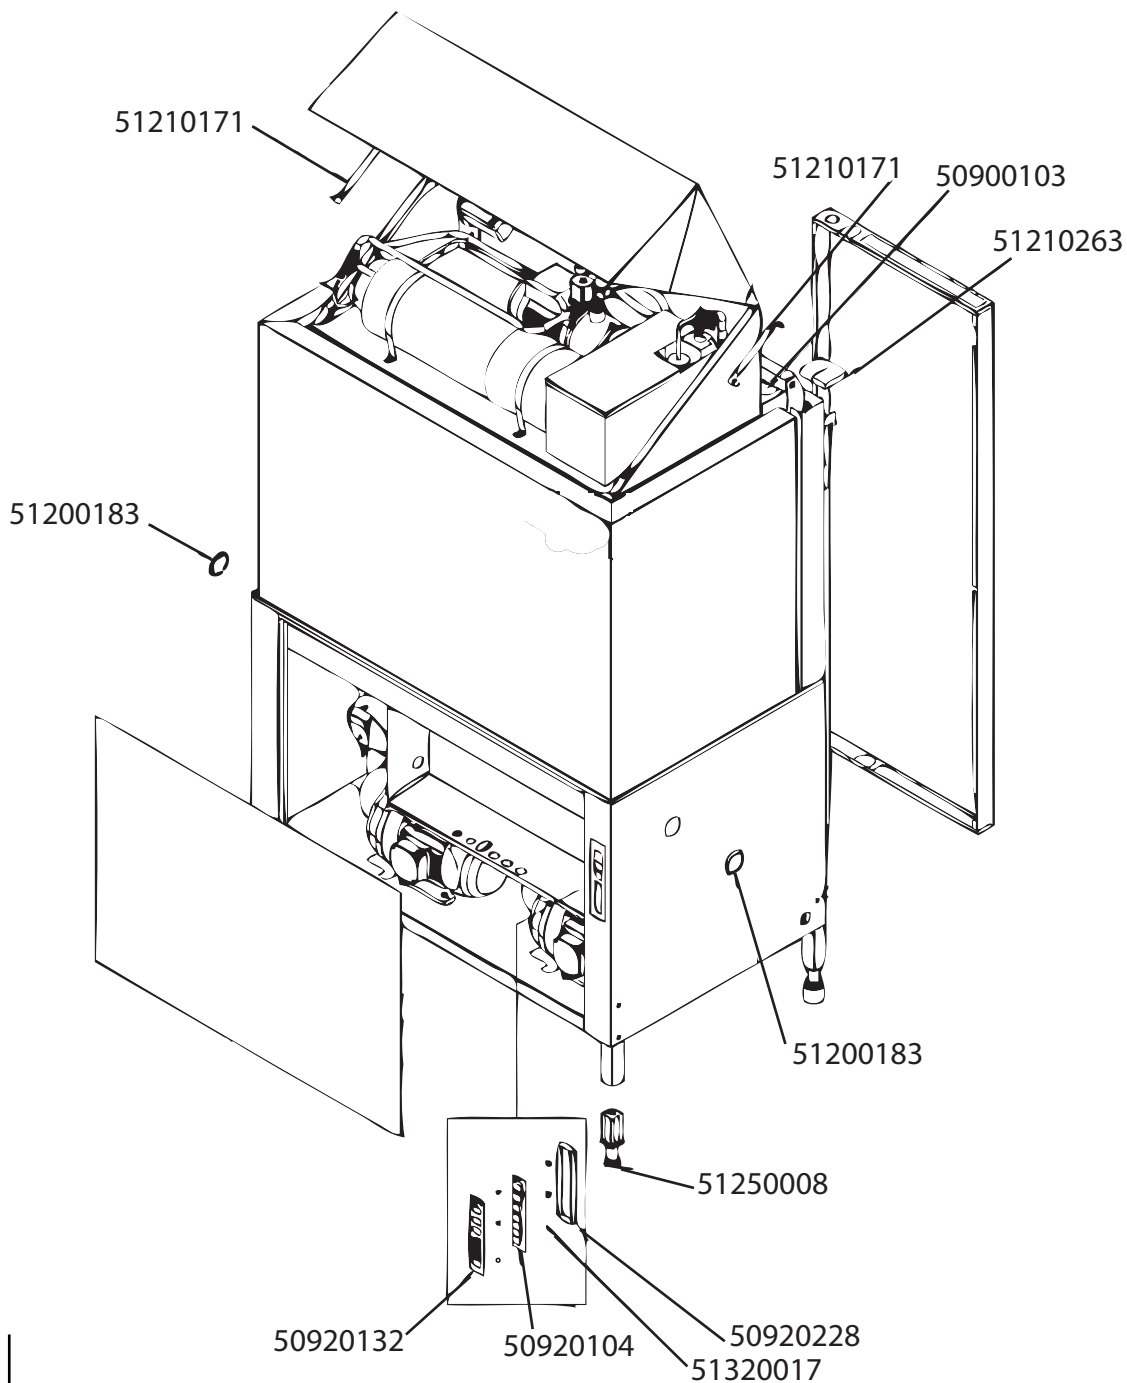

Vaatwasmachine

WD-12GHE

Onderdelen handboek

Model 2012

rhima-WEBSHOP.NL

Artikel-code	Omschrijving
50900103	Kapschakelaar WD
50920104	Print bediening WD new ESP 24V mod.2006
50920132	Toetsenfolie WD-12GHE n.m.
50920228	Kap bedieningsprint WD ESP1
51200183	Dop wit 50mm beplating WD
51210171	Gasveer WD 200N
51210263	Geleiderblok kap WD-12GHE boven
51250008	Stelvoet WD
51320017	Moer tbv toetsenbord WD

**Artikel-
code**
Omschrijving

50120019	Afsluitplaat sensor doorvoer wastank WD compleet
50300051	Boiler-/wastankelement 9 kW - WD
50320005	Plaat sterpunt element WD
50320007	Elementkap boiler WD kunststof
50400029	Hoofdwaspomp WD serie (1243)
50610054	Zuigslang 63mm bocht WD
50610064	Pompslang verloop 63 x 50mm
50700073	O-ring boilerelement WD-serie
50710047	Rubber voet waspomp 30x30x3mm. WD
50800026	Waspompfilter WD
50990013	Niveauregelaar WD
51010008	Droogkookbeveiliging 120°C boiler WD
51340010	Slangklemmen diameter 60 - 80mm