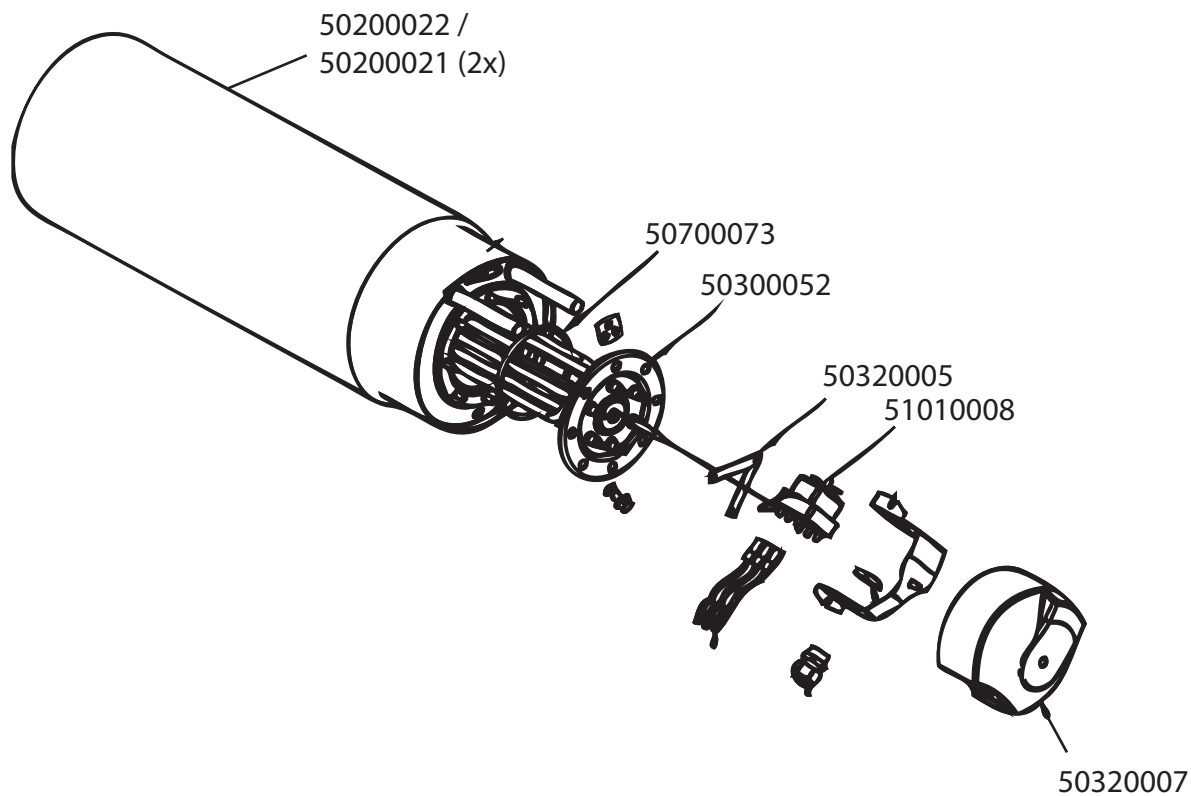

Artikel- code	Omschrijving
50200021	Isolatie tbv boiler WD
50200022	Boiler WD lang
50300052	Boiler-/wastankelement 12 kW - WD
50320005	Plaat sterpunt element WD
50320007	Elementkap boiler WD kunststof
50700073	O-ring boilerelement WD-serie
51010008	Droogkookbeveiliging 120°C boiler WD