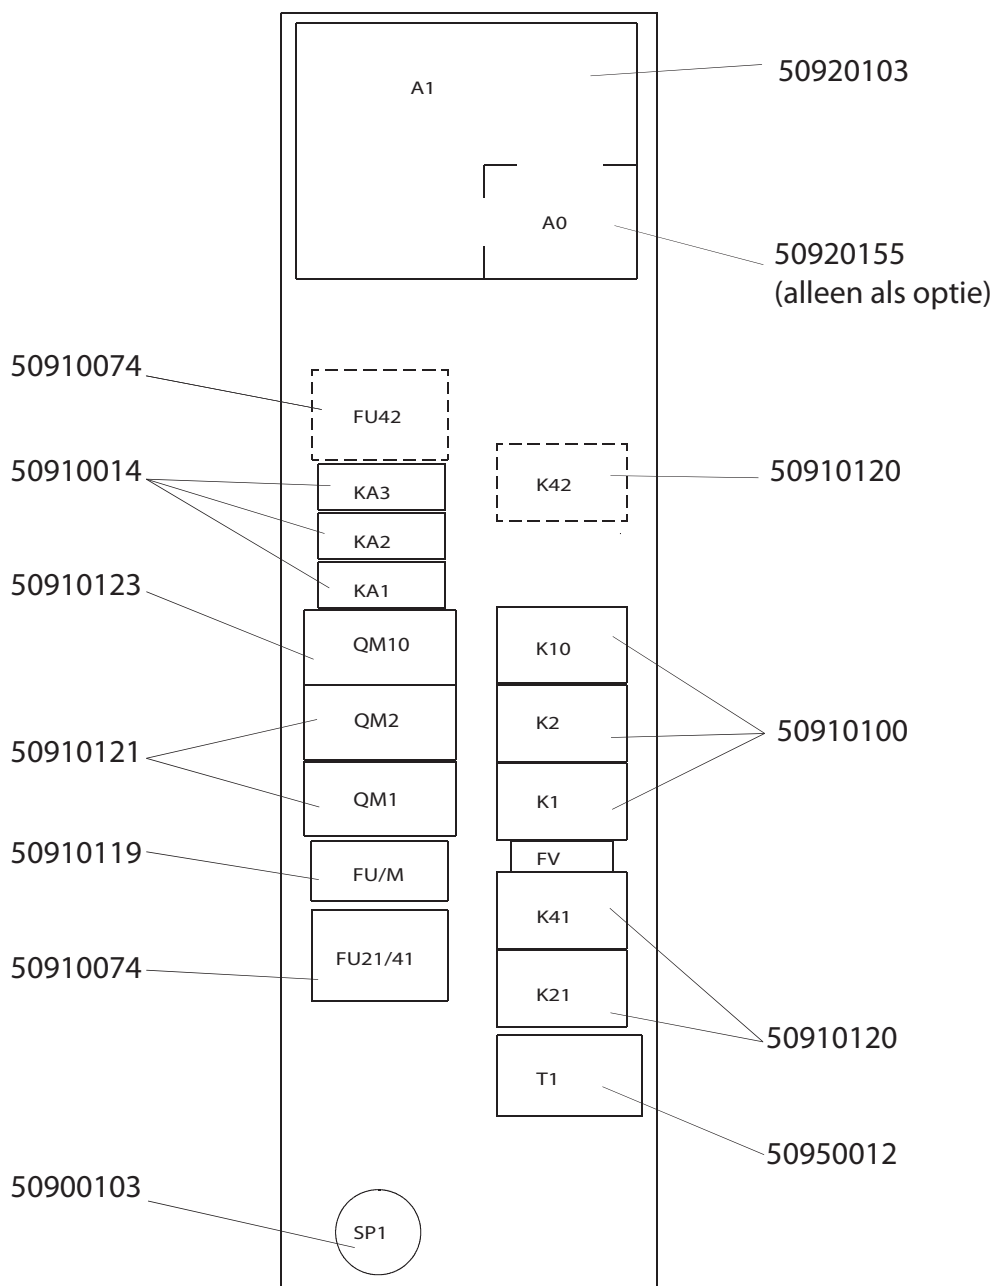

Artikel-code	Omschrijving
50900103	Eindschakelaar kap
50910014	Relais WD
50910074	Automaat F&G 3Pol.25A 10kA400V WD
50910100	Magneetschakelaar D09 24V 50Hz
50910119	Automaat F&G 2Pol. 6A 400V
50910120	Magneetschakelaar LC1D12 24V AC
50910121	Motorbeveiligingsschakelaar GV2ME10 4-6.3A
50910123	Motorbeveiligingsschakelaar GV2ME06 1-1.6A
50920103	Print besturing WD eentanksmachines 24V
50920155	Besturingsprint CPU (klein) ESP2 (alleen als optie)
50950012	Transformator 0-400V-440V / 24VAC 75VA