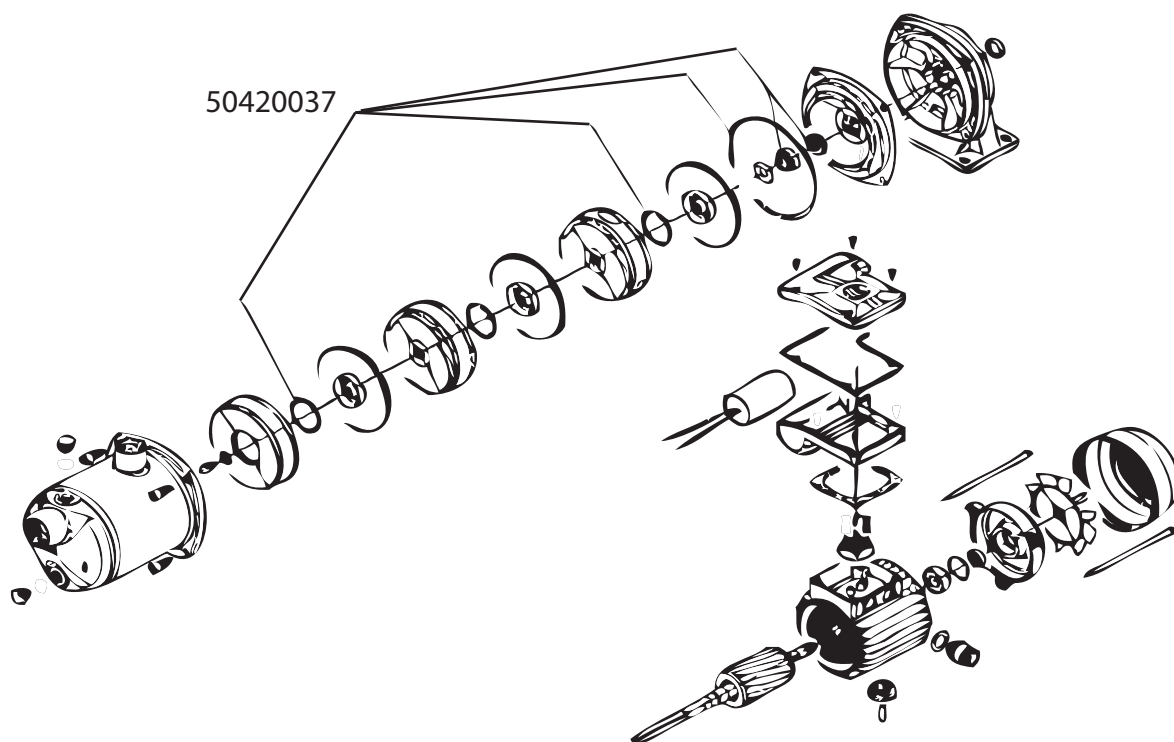

**Artikel-
code**

Omschrijving

50420037 Keerring set drukverhogingspomp 2HM4T/A (50400101)