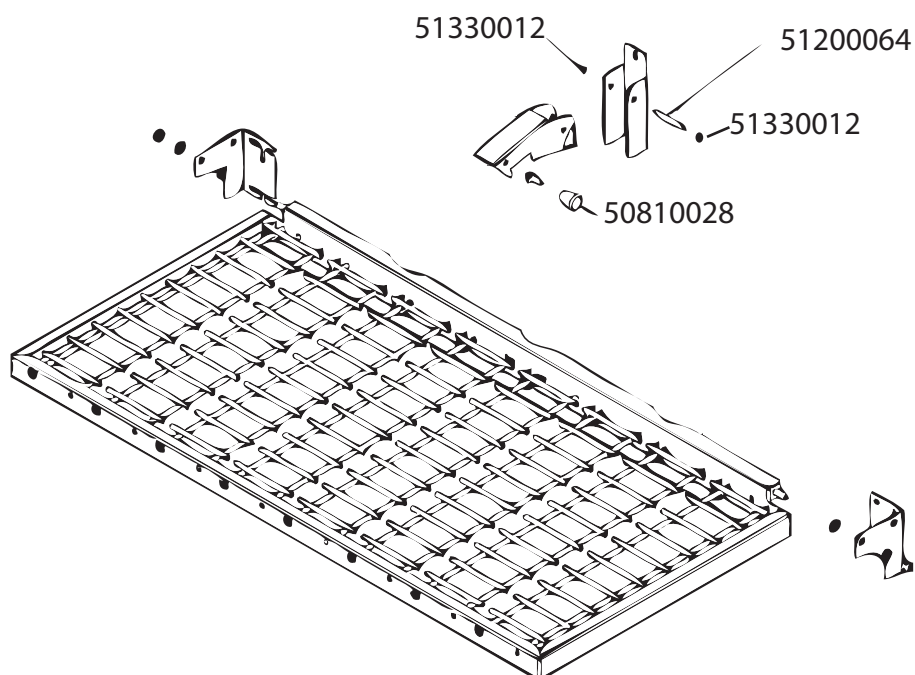

**Artikel-
code**
Omschrijving

50120019	Afsluitplaat sensor doorvoer wastank WD compleet
50300051	Boiler-/wastankelement 9 kW - WD
50320005	Plaat sterpunt element WD
50320007	Elementkap boiler WD kunststof
50400029	Hoofdwaspomp WD serie (1243)
50610054	Zuigslang 63mm bocht WD
50610064	Pompslang verloop 63 x 50mm
50700073	O-ring boilerelement WD-serie
50710047	Rubber voet waspomp 30x30x3mm. WD
50800026	Waspompfilter WD
50990013	Niveauregelaar WD
51010008	Droogkookbeveiliging 120°C boiler WD
51340010	Slangklemmen diameter 60 - 80mm