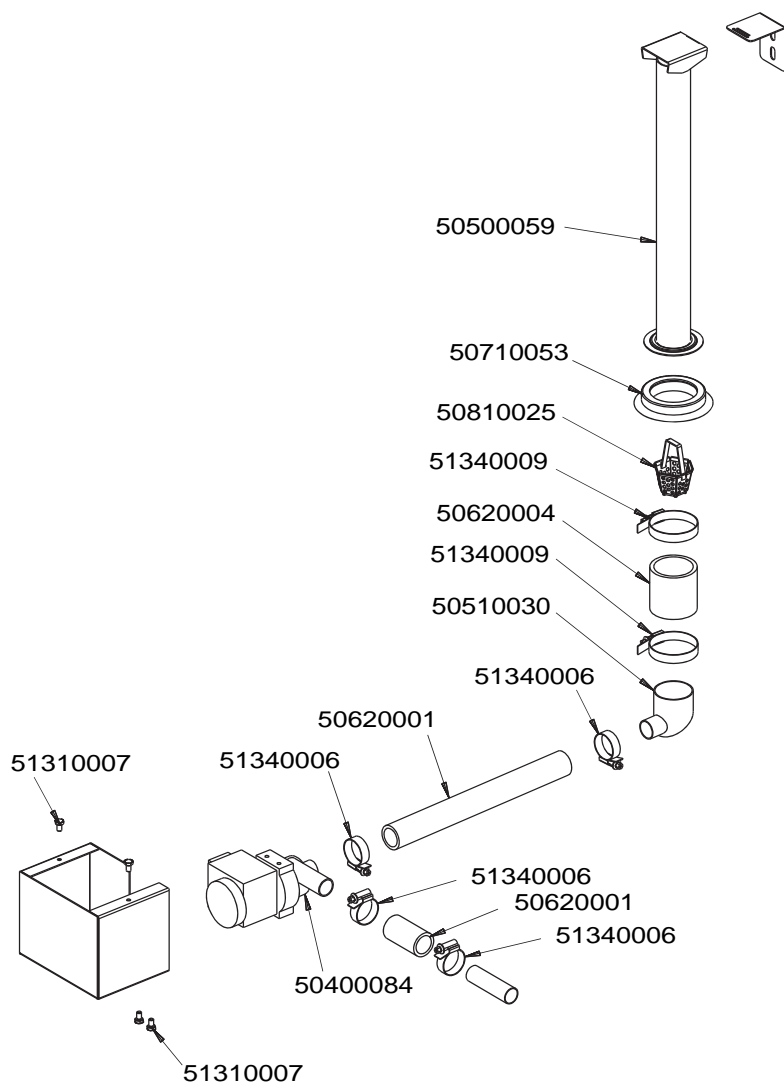

Artikel-code	Omschrijving
50400084	Afvoerpomp WD
50500059	Overlooppijp WD-7 met afvoerpomp
50510030	Afvoerplug verloop tbv afvoerpomp WD
50620001	Persslang Ø26mm inwendig
50620004	Zuig-/persslang MM-serie inw. 50 mm
50710053	Rubber tbv overlooppijp WD
50810025	Filter tbv overlooppijp afvoerpomp WD
51310007	RVS bout M6 x 12
51340006	Slangklemmen diameter 20 - 32mm
51340009	Slangklemmen diameter 50 - 70mm