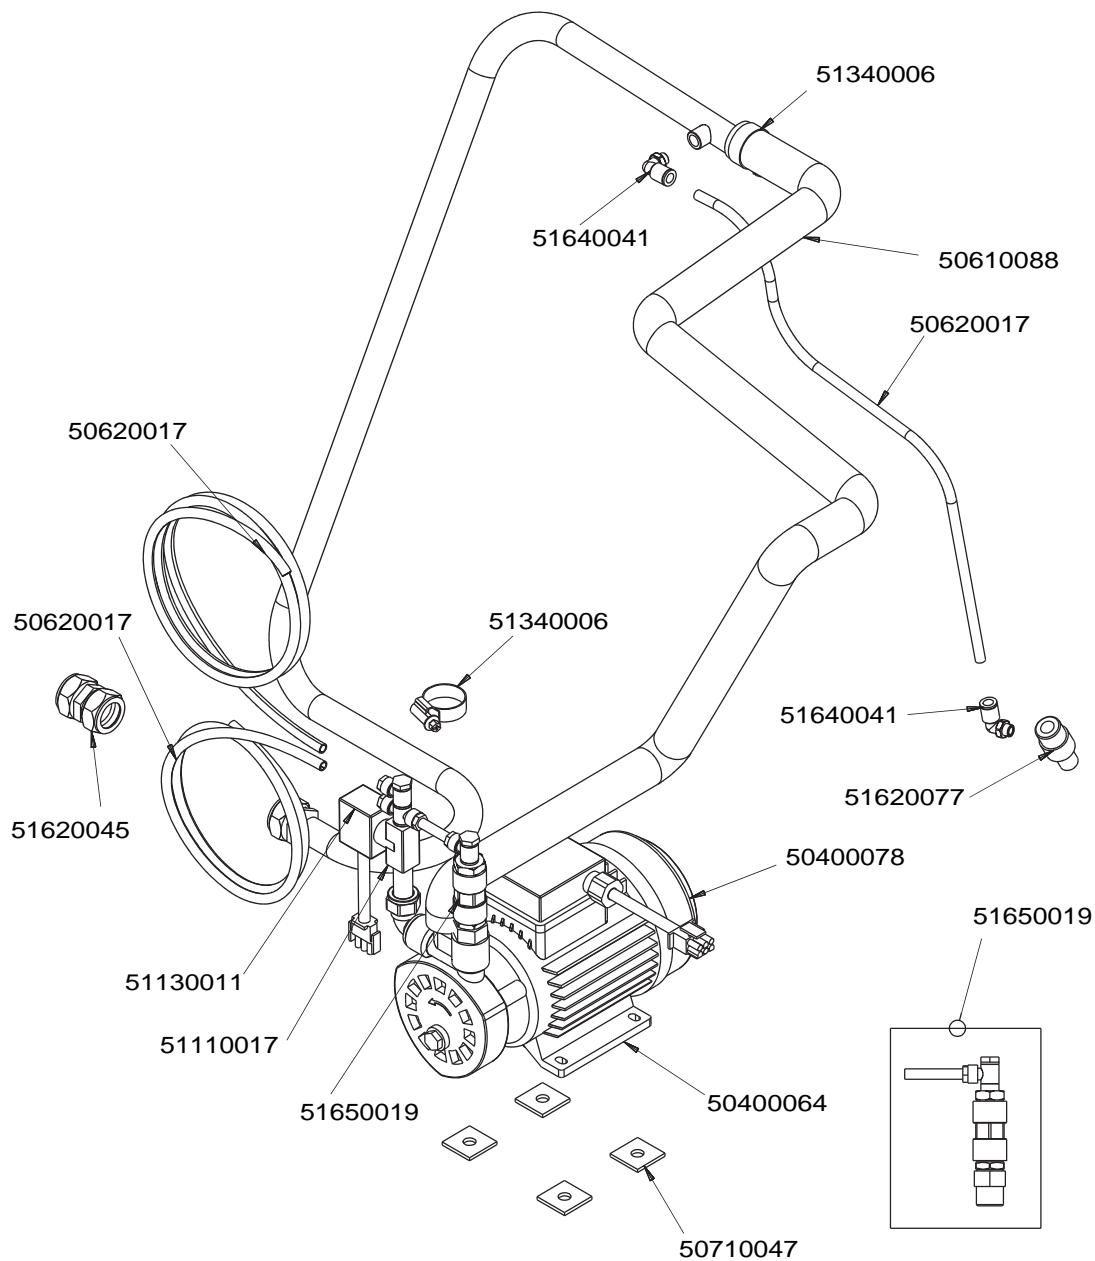

Artikel-code	Omschrijving
50400064	Pomp tbv automatische kap WD-9 met ventiel
50400078	Pomp tbv automatische kap WD-9 (alleen pomp)
50610088	Slang tbv resevoir aut.kap WD7
50620017	Drukslang inw. 6 mm
50710047	Rubber voet waspomp 30x30x3mm. WD
51110017	Inlaatventiel tbv drukpomp WD-7
51130011	Spoel inlaatventiel tbv drukpomp WD-7
51340006	Slangklemmen diameter 20 - 32mm
51620045	Rechte koppeling (2 x knel) 22 x 22 mm.
51620077	Koppeling 1/2" bu x 15mm 1/8 zij aansluiting
51640041	Haakse koppeling 90° 1/8 x 8mm
51650019	Keerklep tbv drukpomp WD-7