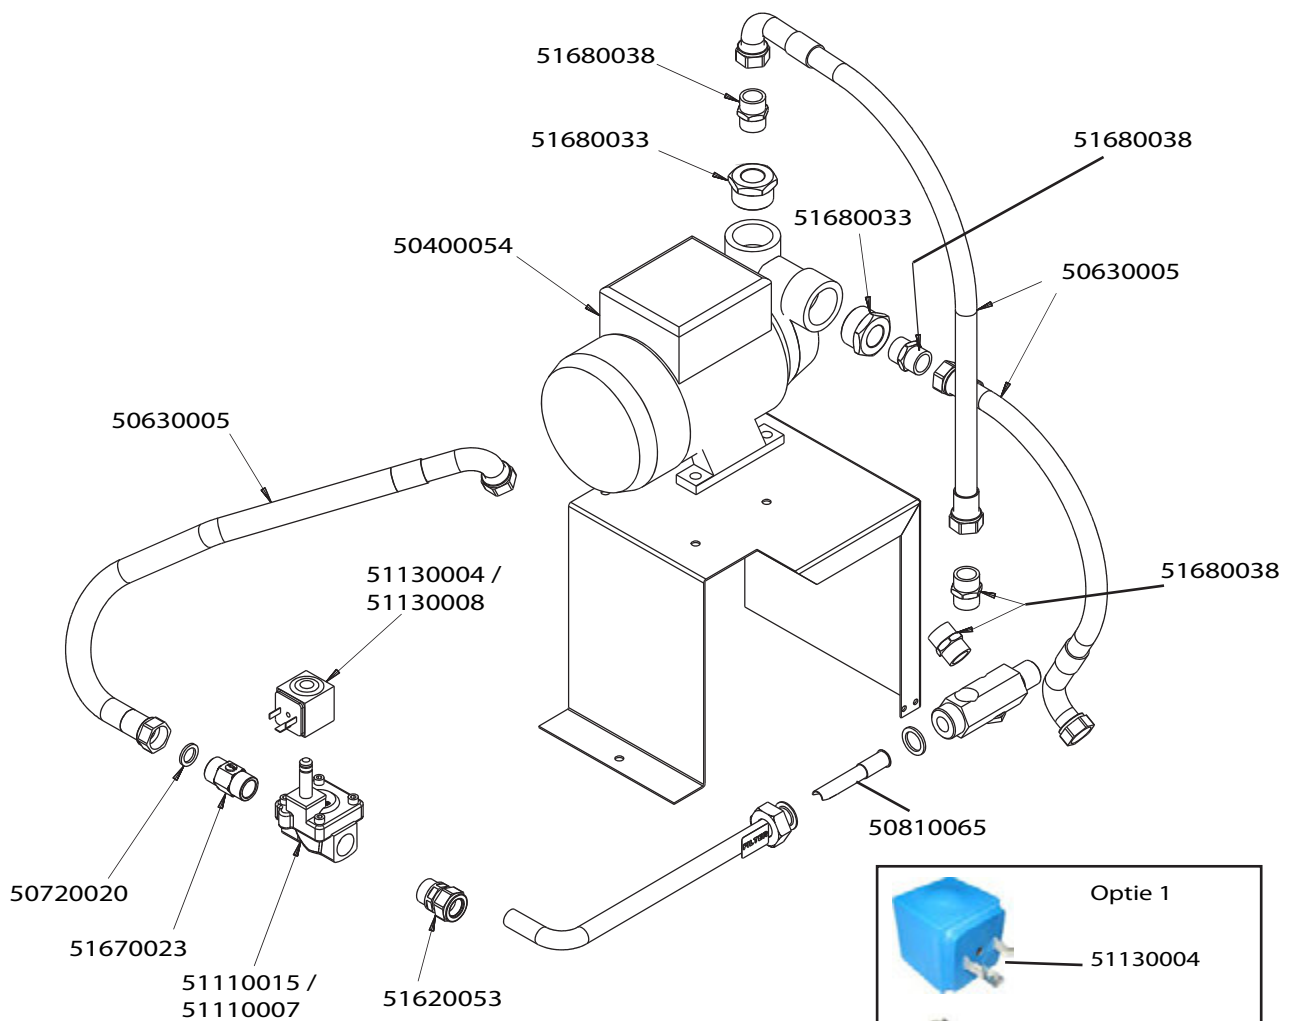

Artikel-code	Omschrijving
50400054	Drukverhogingspomp WD 6/7
50630005	Aansluitslang 510mm 1/2" WD
50720020	Fiberring 1/2"
50810065	Leiding filter WD-6 / WD-7 model 2008
51110007	Inlaatventiel WD
51110015	Inlaatventiel WD click on systeem
51130004	Spoel 24V tbv inlaatvent WD Click on
51130008	Spoel 24V tbv inlaatvent WD
51620053	Puntstuk (bu.dr. x knel) 1/2 x 15 mm.
51670023	Kogelkraan 1/2" bu draad
51680033	Verloopring 1 x 1/2
51680038	Dubbele nippel 1/2 x 1/2