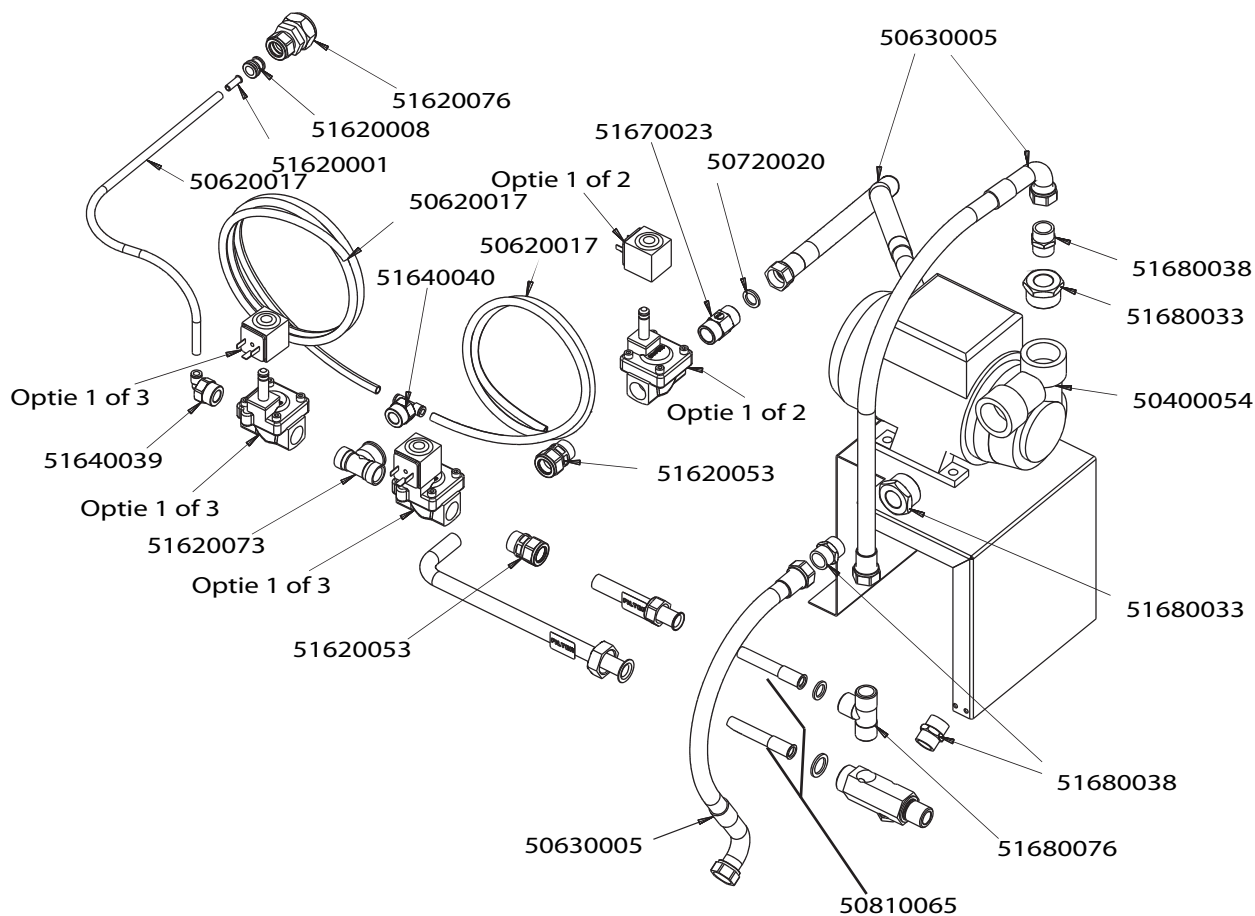

Artikel-code	Omschrijving
50400054	Drukverhogingspomp WD 6/7
50620017	Drukslang inw. 6 mm
50630005	Aansluitslang 510mm 1/2" WD
50720020	Fiberring 1/2"
50810065	Leiding filter WD-6 / WD-7 model 2008
51110007	Inlaatventiel WD
51110015	Inlaatventiel 1/2" WD click on systeem
51110018	Inlaatventiel 1/8" tbv aut. kap WD-6 / 7
51130004	Spoel 24V tbv inlaatvent WD Click on (51110015)
51130008	Spoel 24V tbv inlaatvent WD (51110018)
51620001	Knel bus tbv koppeling cylinder WD
51620008	Verloopnippel 15-8 mm
51620053	Puntstuk (bu.dr. x knel) 1/2 x 15 mm.
51620073	T-koppeling 15mm x 1/2"x15mm knel
51620076	Verloop-koppeling 22x15 knel recht
51640039	Haakse koppeling 1/2" x 8mm
51640040	T-stuk 8mm x 1/2" x 8mm
51670023	Kogelkraan 1/2" bu draad
51680033	Verloopring 1 x 1/2
51680038	Dubbele nippel 1/2 x 1/2
51680076	T-stuk 1/2 blank (3xbi.dr.)