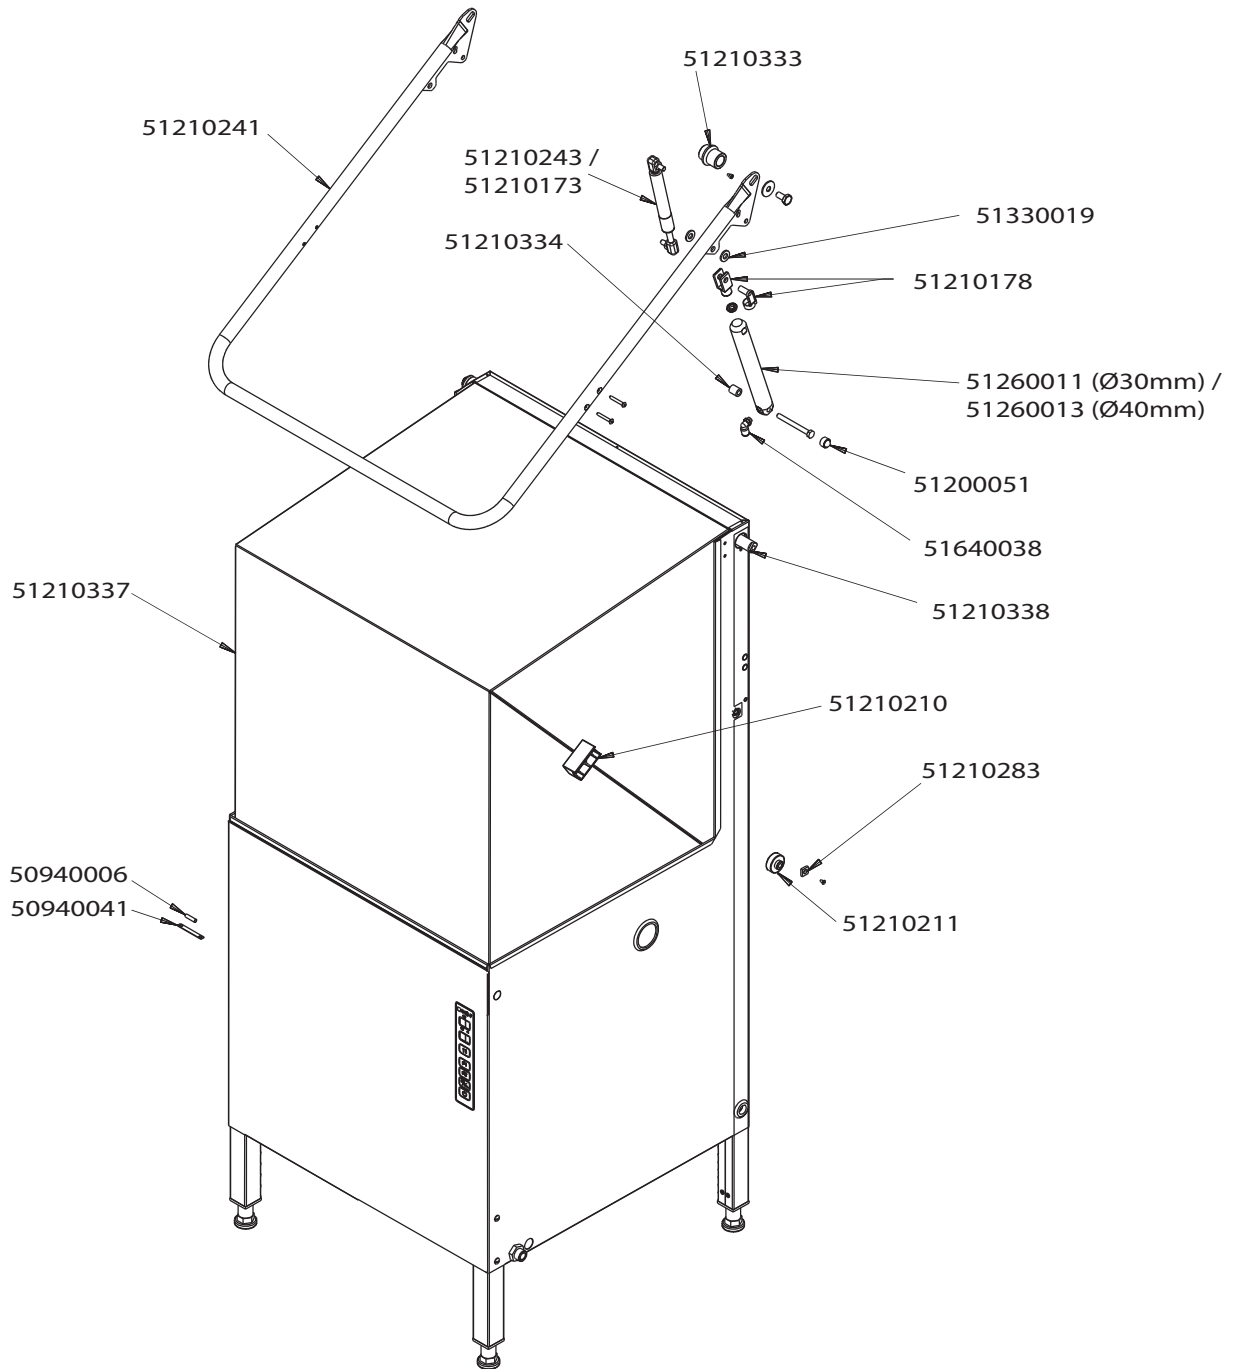

Vaatwasmachine

WD-7 / WD-7H

Onderdelen handboek

Model 2008

rhima-WEBSHOP.NL

Artikel- code	Omschrijving
50920148	Toetsenfolie WD-7
50920149	Toetsenfolie WD-7 aut. Kap
51200096	Korfgeleidings rail WD-7
51200097	Afstands houder tbv korfgeleidings rail WD-7
51200098	Frontpaneel tbv WD-7 bediening rechts mod. 2008
51200103	Frontpaneel tbv WD-7 bediening links mod. 2008
51250008	Stelvoet WD 6/7
51310007	M6 x 12mm

Artikel- code	Omschrijving
50940006	Kapmagneet WD-serie
50940041	Houder kapmagneet WD
51200051	Afdekmoer kapbeugel WD
51210173	Gasveer 800N WD-7
51210178	Vork bevestiging cylinder WD
51210210	Geleider kapbeugel WD
51210211	Kaprol WD
51210241	Kapbeugel WD
51210243	Gasveer 500N WD-7 (Aut. kap)
51210283	Kapgeleider blokjes WD
51210333	Kap lager WD-7
51210334	Afstandsbus tbv cylinder WD-7
51210337	Kap tbv WD7
51210338	As tbv kap WD7
51260011	Cylinder kap WD (Ø30mm)
51260013	Cylinder kap WD (Ø40mm)
51330019	Ring kunststof tbv kapcylinder bevestiging WD
51640038	Koppeling 1/8" x 8mm push inn