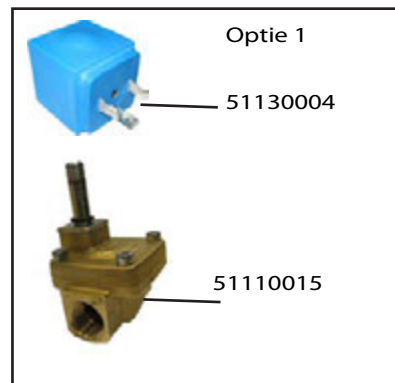

Artikel-code	Omschrijving
50200027	Boiler WD-6 / WD-7
50200028	Boiler isolatie WD-6 / WD-7
50300055	Boiler-/wastankelement 9kW
50400063	Naspoelpomp WD-6 / WD-7
50610089	Slang van boiler -> drukpomp WD-6 / WD-7 breektank
50610090	Slang afvoer breektank WD-6 / WD-7
50610091	Slang breektank -> boiler WD-6 / WD-7
50620007	Drukslang 5 x 11mm.
50630005	Aansluitslang 510mm 1/2" WD
50700073	O-ring boilerelement WD-serie
50810065	Leiding filter WD-6 / WD-7 model 2008
51110007	Inlaatventiel WD
51110015	Inlaatventiel WD click on systeem
51130004	Spoel 24V tbv inlaatvent WD Click on
51130008	Spoel 24V tbv inlaatvent WD
51280012	Breetank WD-6 / WD-7
51340006	Slangklemmen diameter 20 - 32mm
51340007	Slangklemmen diameter 32 - 50mm
51620002	Messing bus tbv klemfitting 15x2,5
51620053	Puntstuk (bu.dr. x knel) 1/2 x 15 mm.
51620081	Puntstuk (bi.dr. x knel) 1" x 22mm.
51650020	keerklep naspoelleiding WD-6 / WD-713
51680033	Verloopring 1 x 1/2