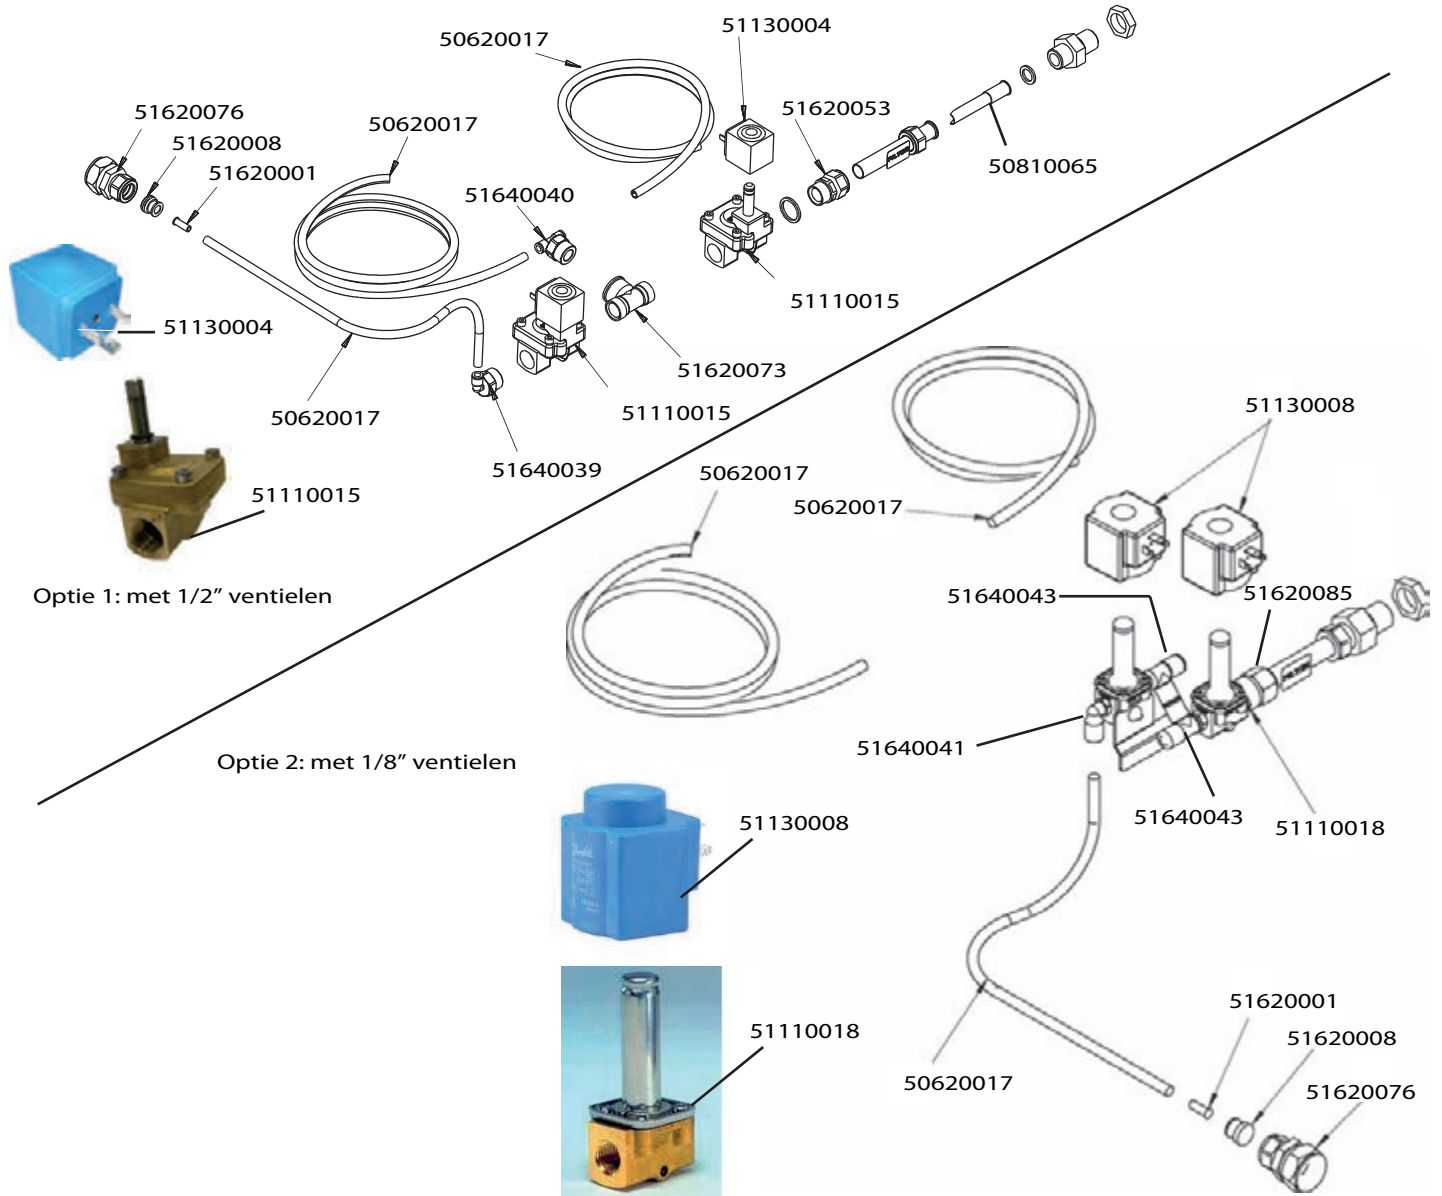

Artikel-code	Omschrijving
50620017	Drukslang inw. 6 mm
51110015	Inlaatventiel 1/2" WD click on systeem
51110018	Inlaatventiel 1/8" tbv aut. kap WD-6 / 7
51130004	Spoel 24V tbv inlaatvent WD Click on (51110015)
51130008	Spoel 24V tbv inlaatvent WD (51110018)
51620001	Knel bus tbv koppeling WD
51620008	Knel verloop 15 - 8m
51620053	Puntstuk (bu.dr. x knel) 1/2" x 15 mm.
51620073	T-koppeling 15mm x 1/2"x15mm knel
51620076	Verloop-koppeling 22x15 knel recht
51640039	Haakse koppeling 1/2" x 8mm
51640040	T-stuk 8mm x 1/2" x 8mm
51620085	Puntstuk (bu.dr. x knel) 1/8" x15
51640041	Haakse koppeling 90° 1/8 x 8mm
51640043	Push-in t-stuk 8x8x1/8 bu.dr.
50810065	Leiding filter WD-6 / WD-7 model 2008