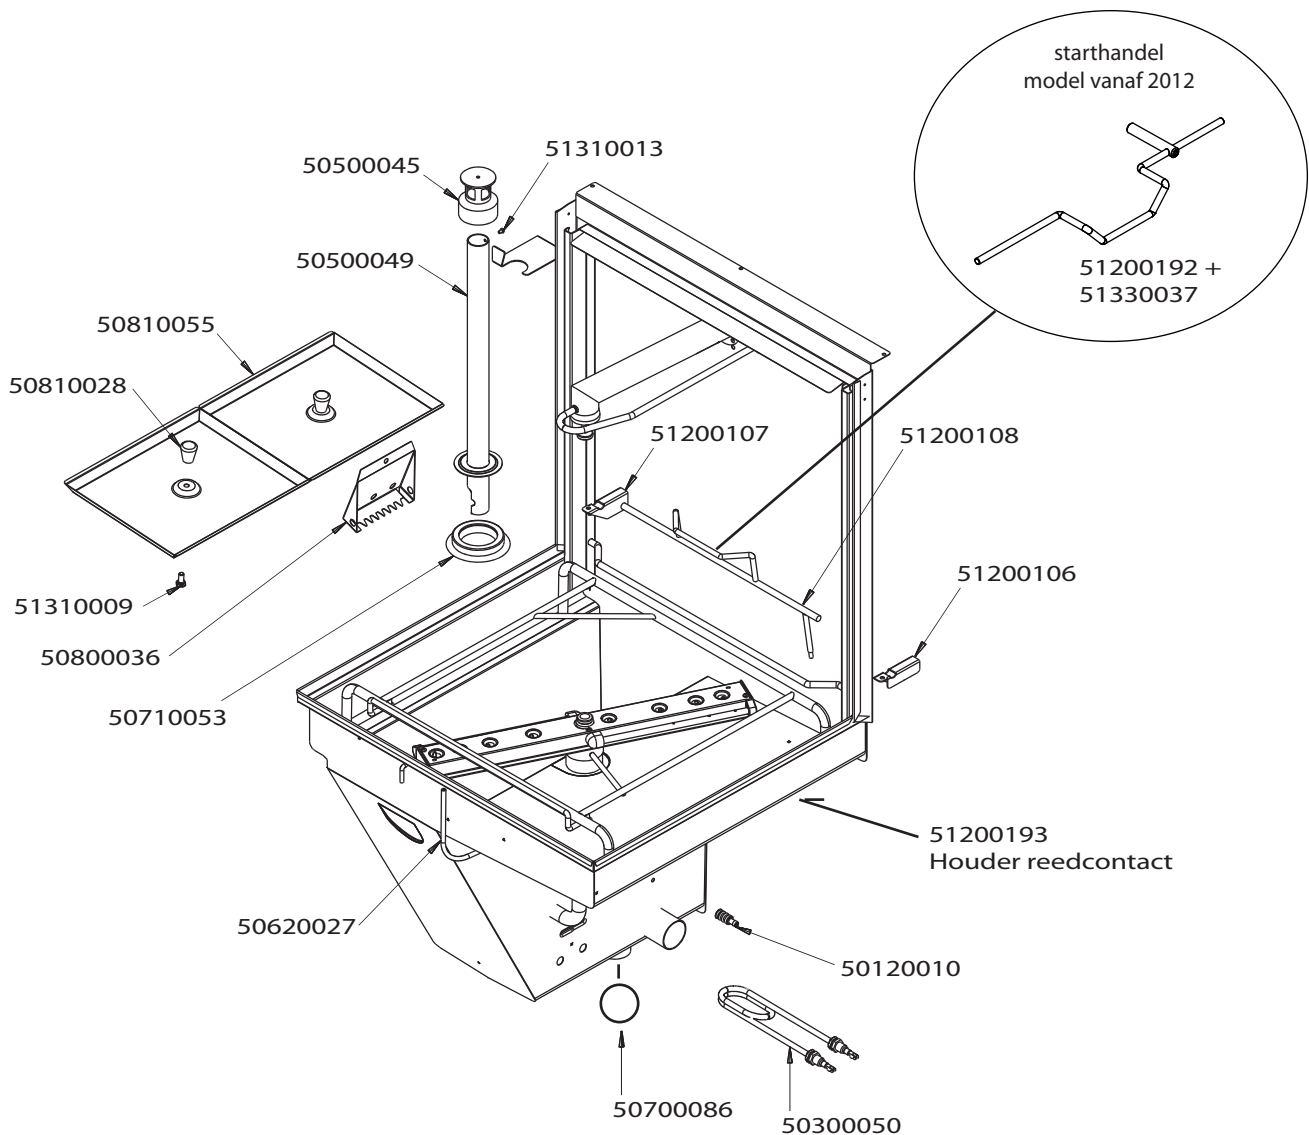

Artikel- code	Omschrijving
50120010	Aansluiting zeepmiddel WD
50300050	Wastankelement WD-4 / 6 / 7
50500049	Overlooppijp WD-7 / 9
50620027	Zuigslang naspoelmiddel / niveauregelaar 5x8
50700086	O-ring tbv afvoerplug WD-6 / 7
50710053	Rubber tbv overlooppijp WD6/7E - DR70
50800026	Waspompfilter WD-6/7E
50810028	Zwarte knop tbv wastankfilter WD
50810055	Filter wastank WD-6 / 7 mod. 2008
51200106	Houder rechts voor autostart WD-6 / 7 model 2008
51200107	Houder links voor autostart WD-6 / 7 model 2008
51200108	Autostart handel WD-6 / 7 model 2008
51200192	Auto start handel WD-7 model vanaf 2012
51200193	Houder tbv reedcontact aut.start WD-6 / WD-7
51330037	Stelring Ø10mm