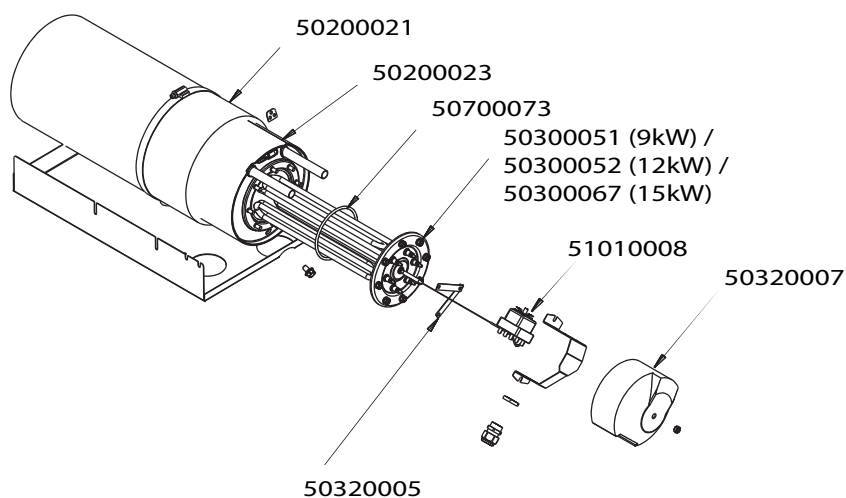

Artikel-code	Omschrijving
50200021	Isolatie tbv boiler WD
50200023	Boiler WD-serie
50300051	Boiler-/wastankelement 9 kW - WD
50300052	Boiler-/wastankelement 12 kW - WD
50300067	Boiler-/wastankelement 15 kW - WD
50320005	Plaat sterpunt element WD
50320007	Elementkap boiler WD kunststof
50700073	O-ring boilerelement WD-serie
51010008	Droogkookbeveiliging 120°C boiler WD