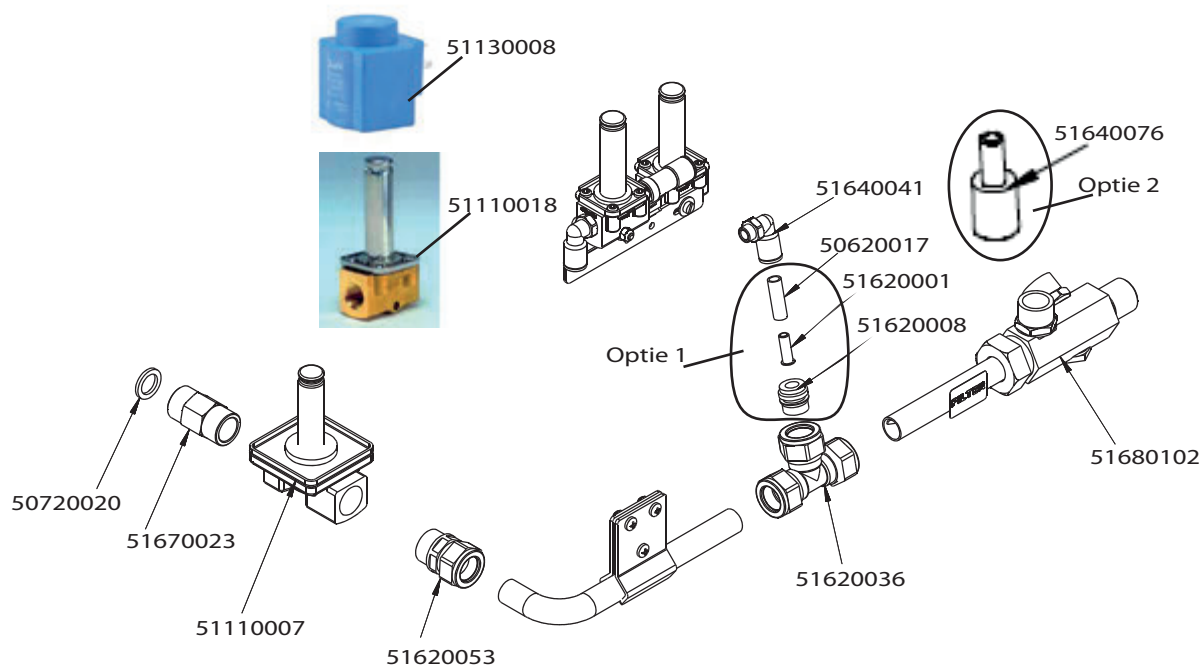

Artikel-code	Omschrijving
50620017	Drukslang inw. 6 mm
50720020	Fiberring 1/2"
51110007	Inlaatventiel WD-4/6/7serie zonder spoel
51110018	Inlaatventiel 1/8" tbv aut. kap WD-6 / 7
51130008	Spoel inlaatventiel WD 24V AC
51620001	Knel bus tbv koppeling cylinder WD-6/7
51620008	Verloopnippel 15-8 mm tbv koppeling cylinder WD6
51620036	T-koppeling (3xknel) 15 mm
51620053	Puntstuk (bu.dr. x knel) 1/2 x 15 mm.
51640041	Haakse koppeling 90° 1/8 x 8mm
51640076	Verloopbus 15mm x 8mm tbv inlaatventiel pakket WD-6 / 7
51670023	Kogelkraan 1/2" bu draad
51680102	Aansluitblok water WD-6 / 7