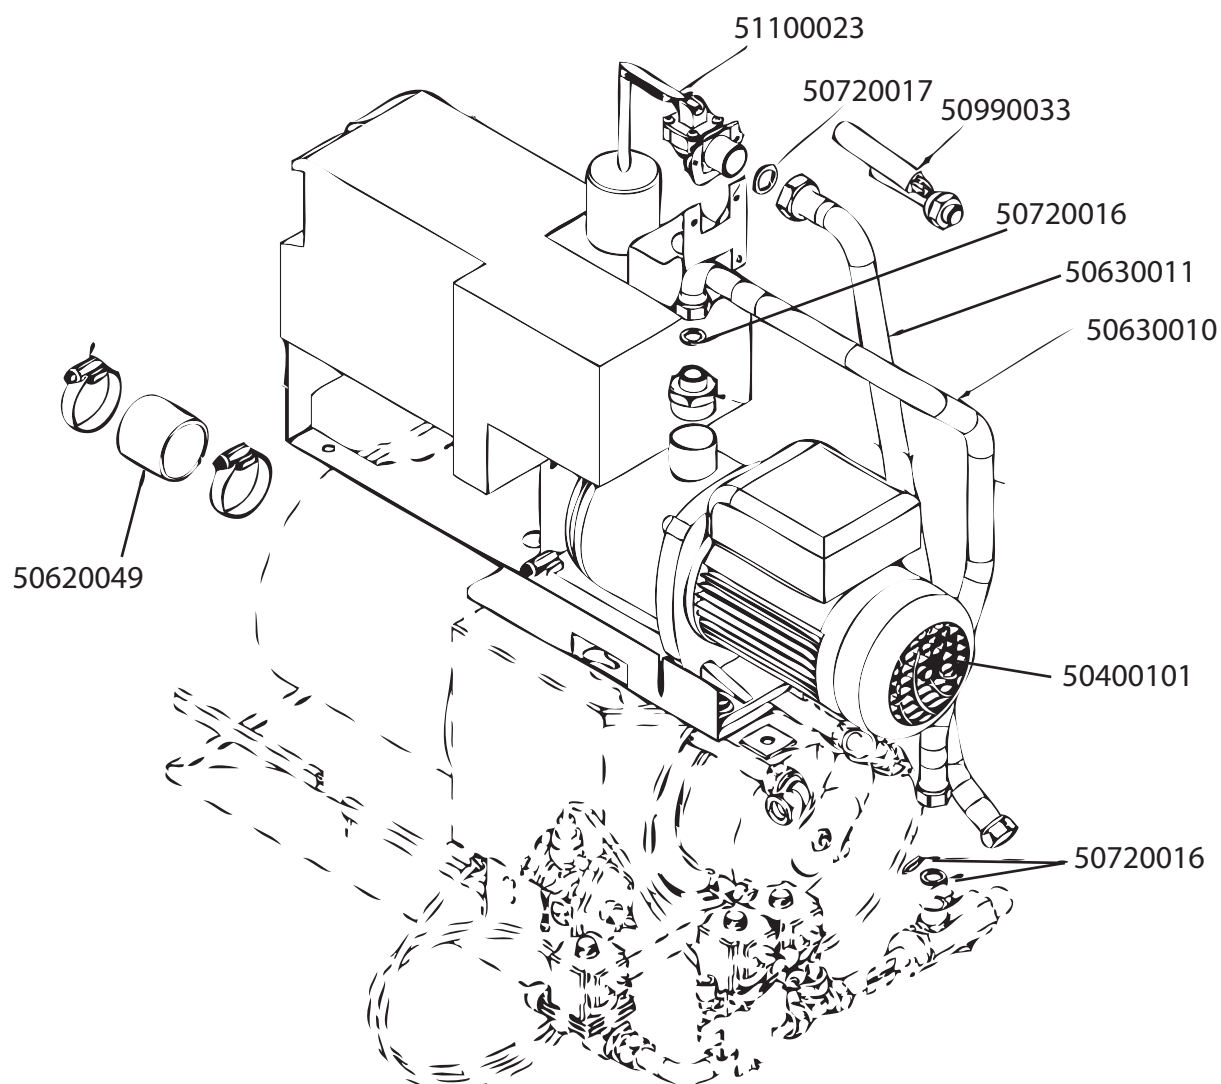

Artikel- code	Omschrijving
50400101	Naspoelpomp WD-6 / 7 met breetank 2HM4T/A 230/415V 50Hz
50620049	Zuig-/Persslang inw. 45mm
50630010	Aansluitslang 1/2" 800mm WD-6/7
50630011	Aansluitslang 700mm 3/4"bi. recht x 1/2" bi. recht
50720016	Fiberring 1 1/2"
50720017	Fiberring 3/4"
50990033	Niveauregelaar WD-6/7 breetank
51100023	Vlotterventiel tbv breetank WD