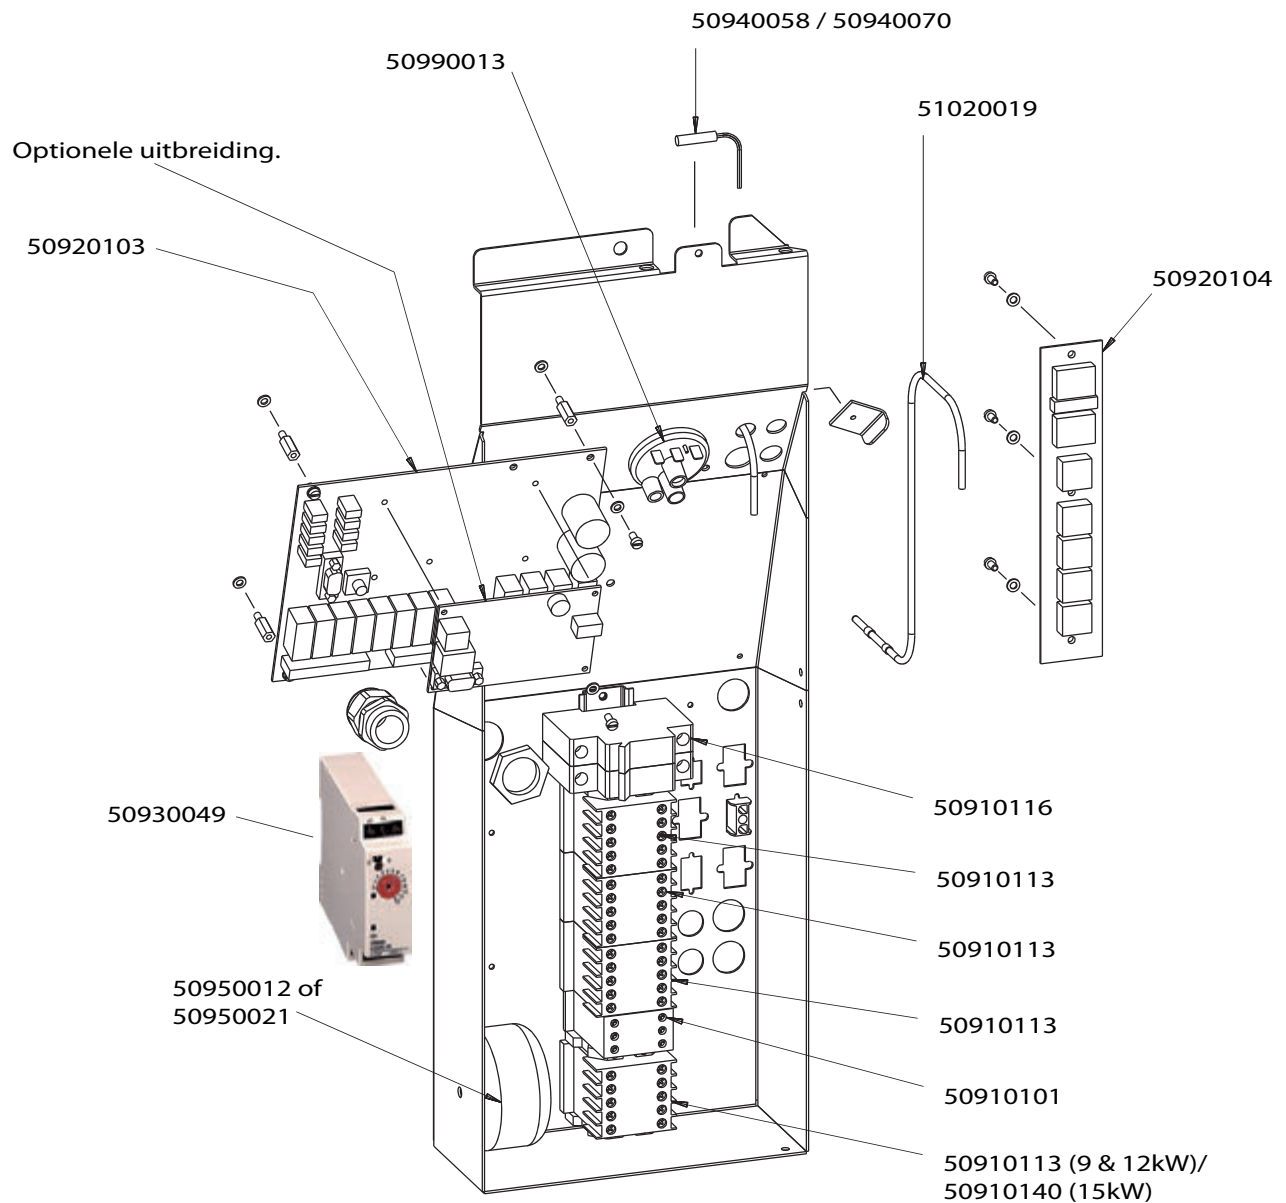

Vaatwasmachine

WD-7 / WD-7H

Onderdelen handboek

Model 2008

rhima-WEBSHOP.NL

Artikel- code	Omschrijving
50920148	Toetsenfolie WD-7
50920149	Toetsenfolie WD-7 aut. Kap
51200096	Korfgeleidings rail WD-7
51200097	Afstands houder tbv korfgeleidings rail WD-7
51200098	Frontpaneel tbv WD-7 bediening rechts mod. 2008
51200103	Frontpaneel tbv WD-7 bediening links mod. 2008
51250008	Stelvoet WD 6/7
51310007	M6 x 12mm

Artikel- code	Omschrijving
50940006	Kapmagneet WD-serie
50940041	Houder kapmagneet WD
51200051	Afdekmoer kapbeugel WD
51210173	Gasveer 800N WD-7
51210178	Vork bevestiging cylinder WD
51210210	Geleider kapbeugel WD
51210211	Kaprol WD
51210241	Kapbeugel WD
51210243	Gasveer 500N WD-7 (Aut. kap)
51210283	Kapgeleider blokjes WD
51210333	Kap lager WD-7
51210334	Afstandsbus tbv cylinder WD-7
51210337	Kap tbv WD7
51210338	As tbv kap WD7
51260011	Cylinder kap WD (Ø30mm)
51260013	Cylinder kap WD (Ø40mm)
51330019	Ring kunststof tbv kapcylinder bevestiging WD
51640038	Koppeling 1/8" x 8mm push inn

Artikel- code	Omschrijving
50120010	Aansluiting zeepmiddel WD
50300050	Wastankelement WD-4 / 6 / 7
50500049	Overlooppijp WD-7 / 9
50620027	Zuigslang naspoelmiddel / niveauregelaar 5x8
50700086	O-ring tbv afvoerplug WD-6 / 7
50710053	Rubber tbv overlooppijp WD6/7E - DR70
50800026	Waspompfilter WD-6/7E
50810028	Zwarte knop tbv wastankfilter WD
50810055	Filter wastank WD-6 / 7 mod. 2008
51200106	Houder rechts voor autostart WD-6 / 7 model 2008
51200107	Houder links voor autostart WD-6 / 7 model 2008
51200108	Autostart handel WD-6 / 7 model 2008
51200192	Auto start handel WD-7 model vanaf 2012
51200193	Houder tbv reedcontact aut.start WD-6 / WD-7
51330037	Stelring Ø10mm