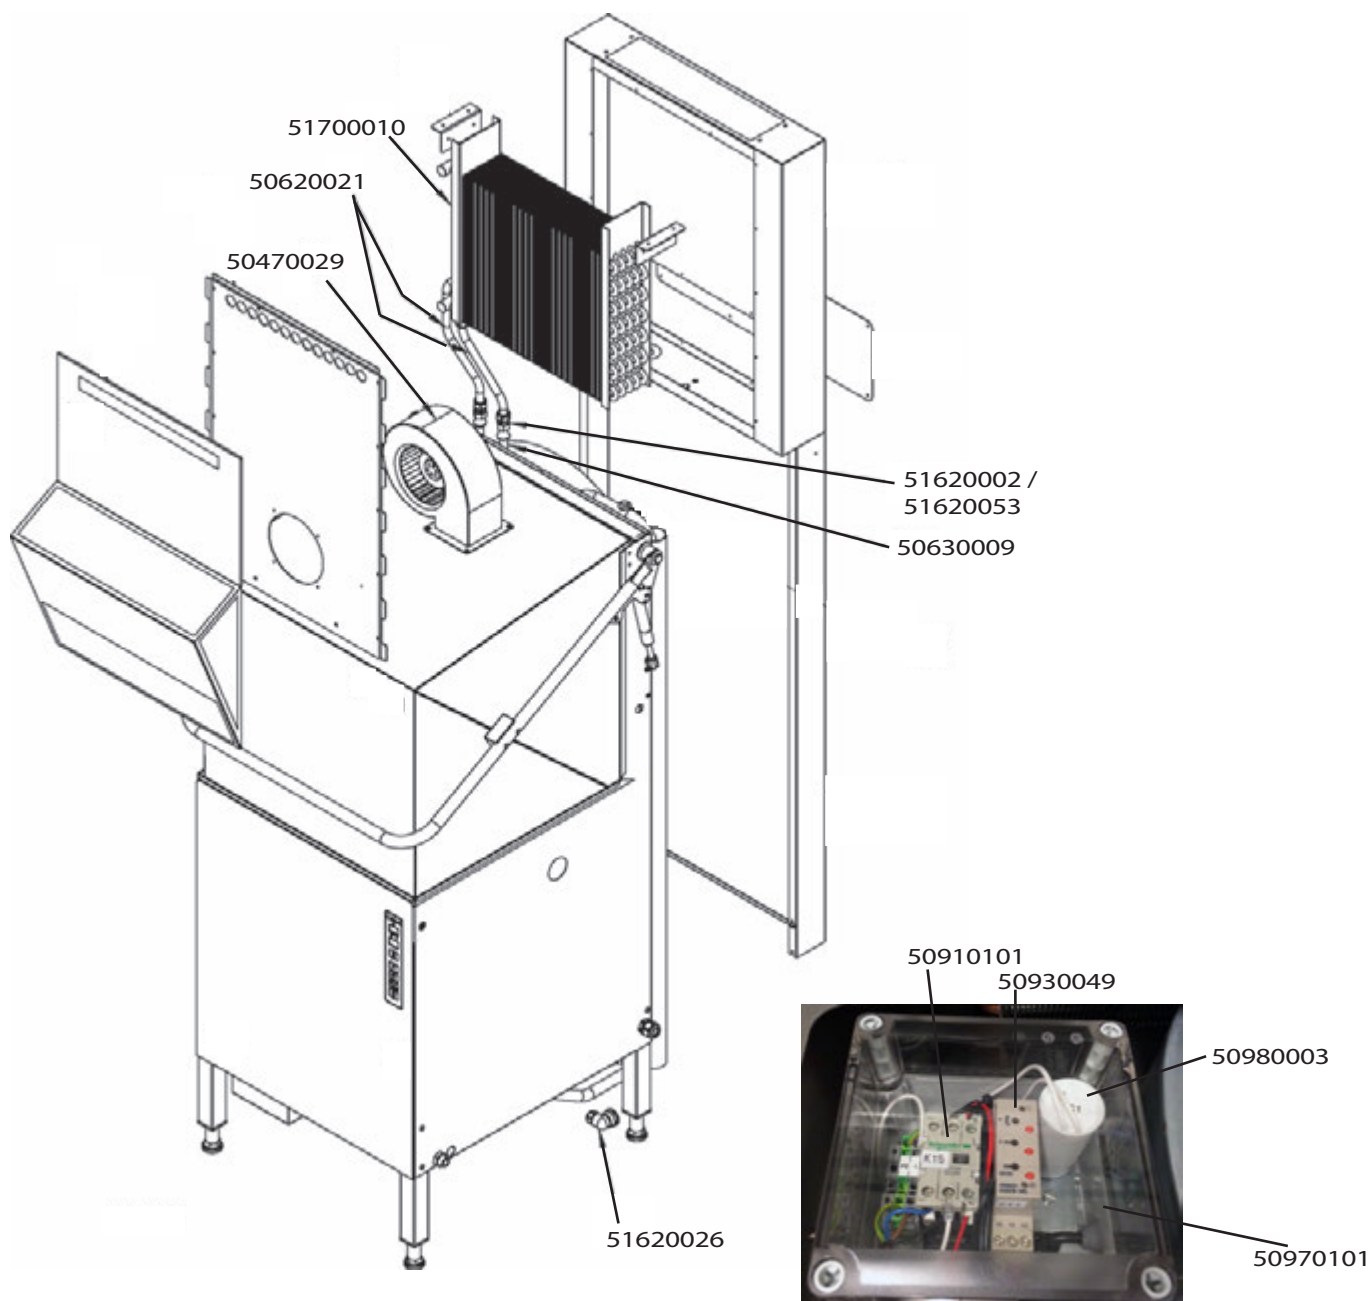

**Artikel-
code**

Omschrijving

50910101	Magneetschakelaar LC1SK 24V
50930049	Tijdrelais H3DS-ML 24-230VAC
50980003	Condensator 4 μF met kabel
50970101	Schakelkast tbv condensunit WD-6/7
50470029	Ventilator tbv wasem condenskap WD-6/7
50620021	Kunststof leiding WD 15mm
50630009	Aansluitslang 1/2" 2000mm WD-6/7
51620002	Messing bus tbv klemfitting 15x2,5
51620026	Kniekoppeling (bu.dr.xknel) 3/4x15 mm
51620053	Puntstuk (bu.dr. x knel) 1/2 x 15 mm.
51700010	Condensbatterij tbv wasem condenskap WD-6/7