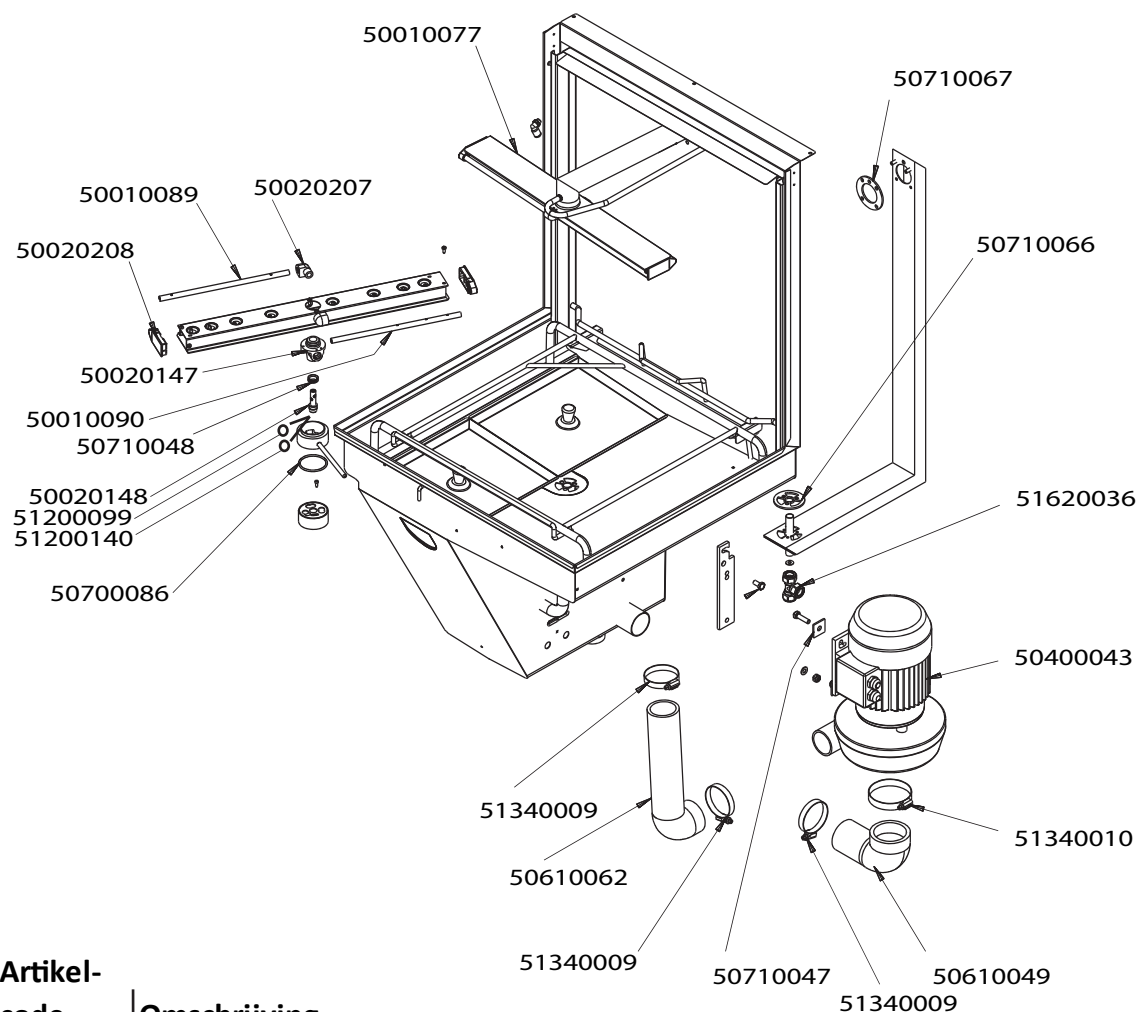

Artikel-

code	Omschrijving
50010077	Wasarm compleet WD-7 / 9
50010089	Naspoelpijp 2 sproeiers WD-9 nw
50010090	Naspoelpijp 3 sproeiers WD-9 nw
50020147	Was-/naspoelarmlager WD-4/6/7/9 nieuw model
50020148	Naspoelsupport WD-4/9
50020207	Naspoelarmhouder WD
50400043	Waspomp WD / DR70 (1225)
50610049	Pompslang zuigzijde WD-6/7 E nm.
50610062	Persslang waspomp WD-9
50700086	O-ring tbv wasdruk regeling WD-9
50710047	Rubber voet waspomp 30x30x3mm. WD
50710048	Keerring naspoelsupport WD-4/6/7/9
50710066	Pakking wasarmhouder onder WD-9
50710067	Pakking wasarmhouder boven WD-9
51200099	Stopring tbv regelklep wasdruk
51200140	Stopring onder tbv regelklep wasdruk WD-7
51340009	Slangklemmen diameter 50 - 70mm
51340010	Slangklemmen diameter 60 - 80mm
51620036	T-koppeling (3xknel) 15 mm