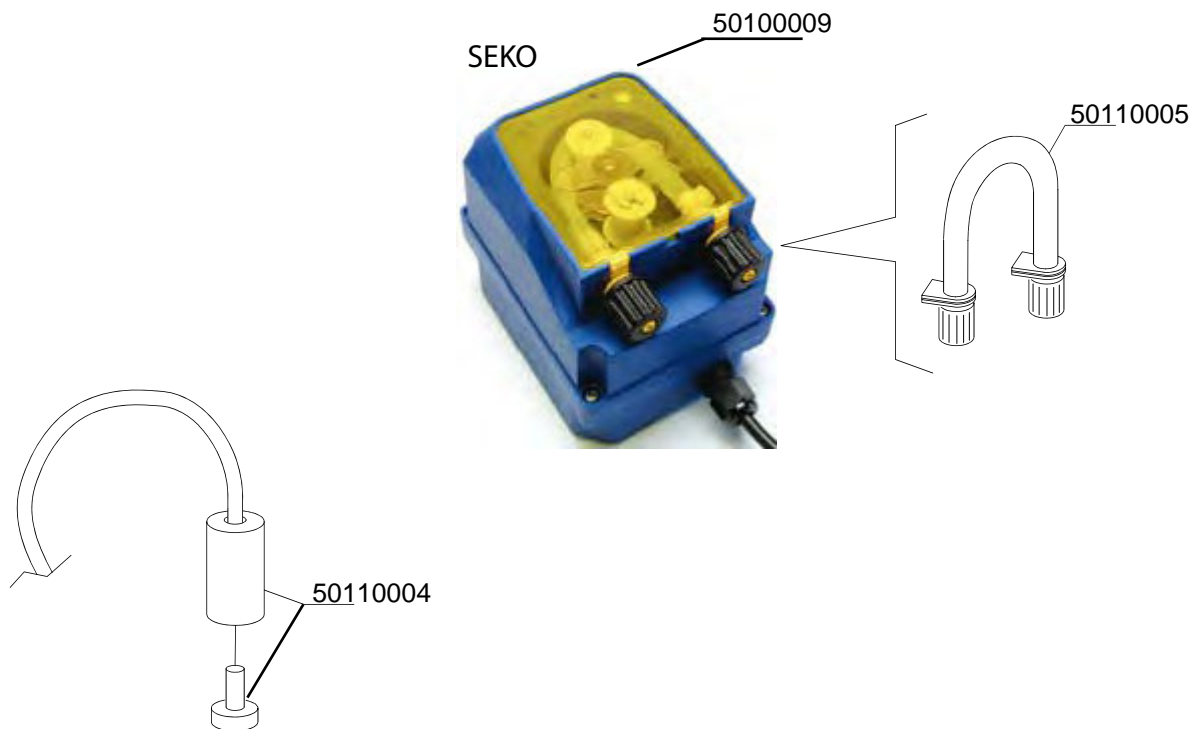

Artikel-code	Omschrijving
5010009	Zeepdosering 24V
50110004	Filter met verzwaring zeep-/naglanspomp
50110005	Zeepslang tbv zeepdoseerpomp Seko
50620034	Slang 8 x 12 WD Verloop naar wastank