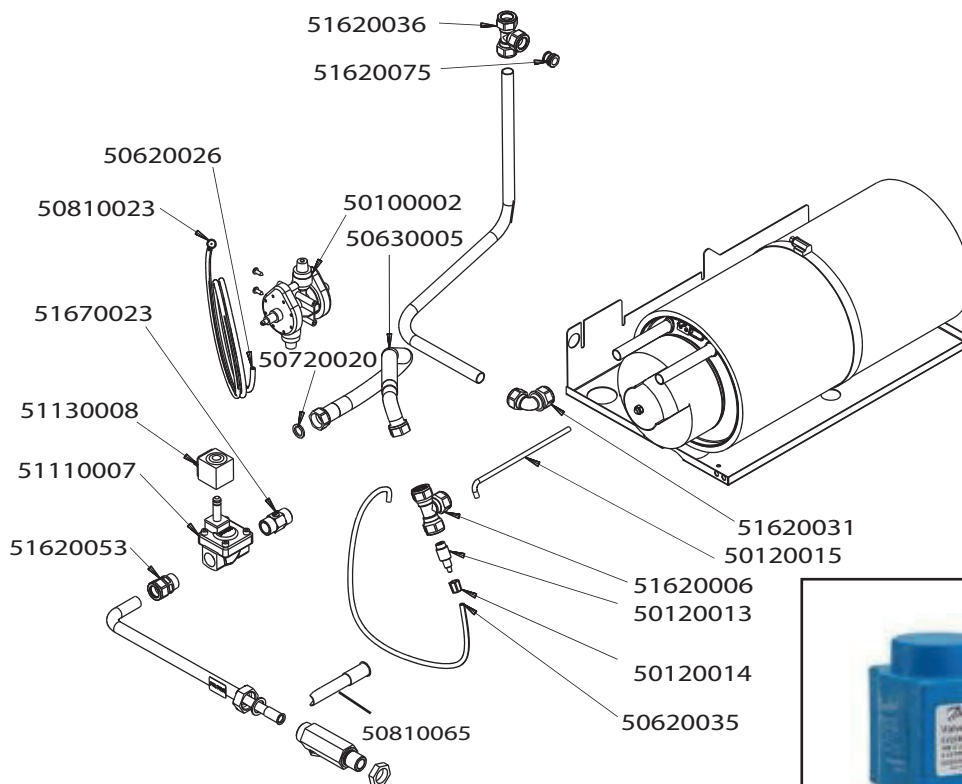

Artikel-code	Omschrijving
50100002	Naglanspomp WD
50120013	Aansluitnippel naglans op boiler WD
50120014	Wartel tbv aansluitnippel naglans WD
50120015	Inspuitlans tbv naglans inspuiting boiler WD
50620026	Zeepslang 4 x 1mm
50620035	Drukslang 4mm inw. PE tbv naglans -> boiler WD
50630005	Aansluitslang 510mm 1/2" WD
50720020	Fiberring 1/2"
50810023	Filter naglansslang WD-6/7E
50810065	Leiding filter WD-6 / WD-7
51110007	Inlaatventiel WD-4/6/7serie zonder spoel
51130008	Spoel inlaatventiel WD 24V AC
51620006	T-stuk 15x15x1/2" met flens
51620031	Kniekoppeling (2xknel) 15x15 mm
51620053	Puntstuk (bu.dr. x knel) 1/2 x 15 mm.
51620075	Knel-ring verloop 15x10mm
51670023	Kogelkraan 1/2" bu draad