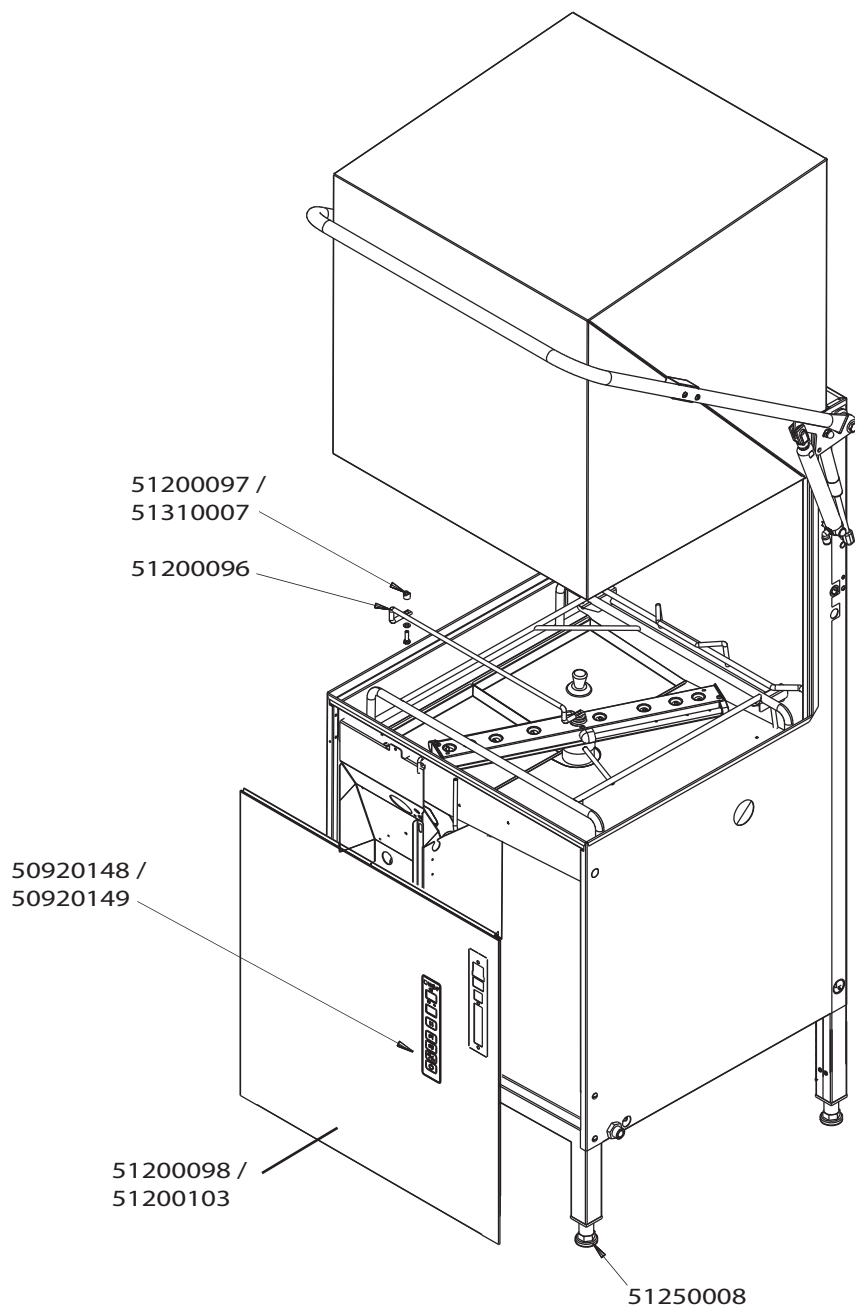

Vaatwasmachine

WD-7 / WD-7H

Onderdelen handboek

Model 2008

rhima-WEBSHOP.NL

Artikel- code	Omschrijving
50920148	Toetsenfolie WD-7
50920149	Toetsenfolie WD-7 aut. Kap
51200096	Korfgeleidings rail WD-7
51200097	Afstands houder tbv korfgeleidings rail WD-7
51200098	Frontpaneel tbv WD-7 bediening rechts mod. 2008
51200103	Frontpaneel tbv WD-7 bediening links mod. 2008
51250008	Stelvoet WD 6/7
51310007	M6 x 12mm