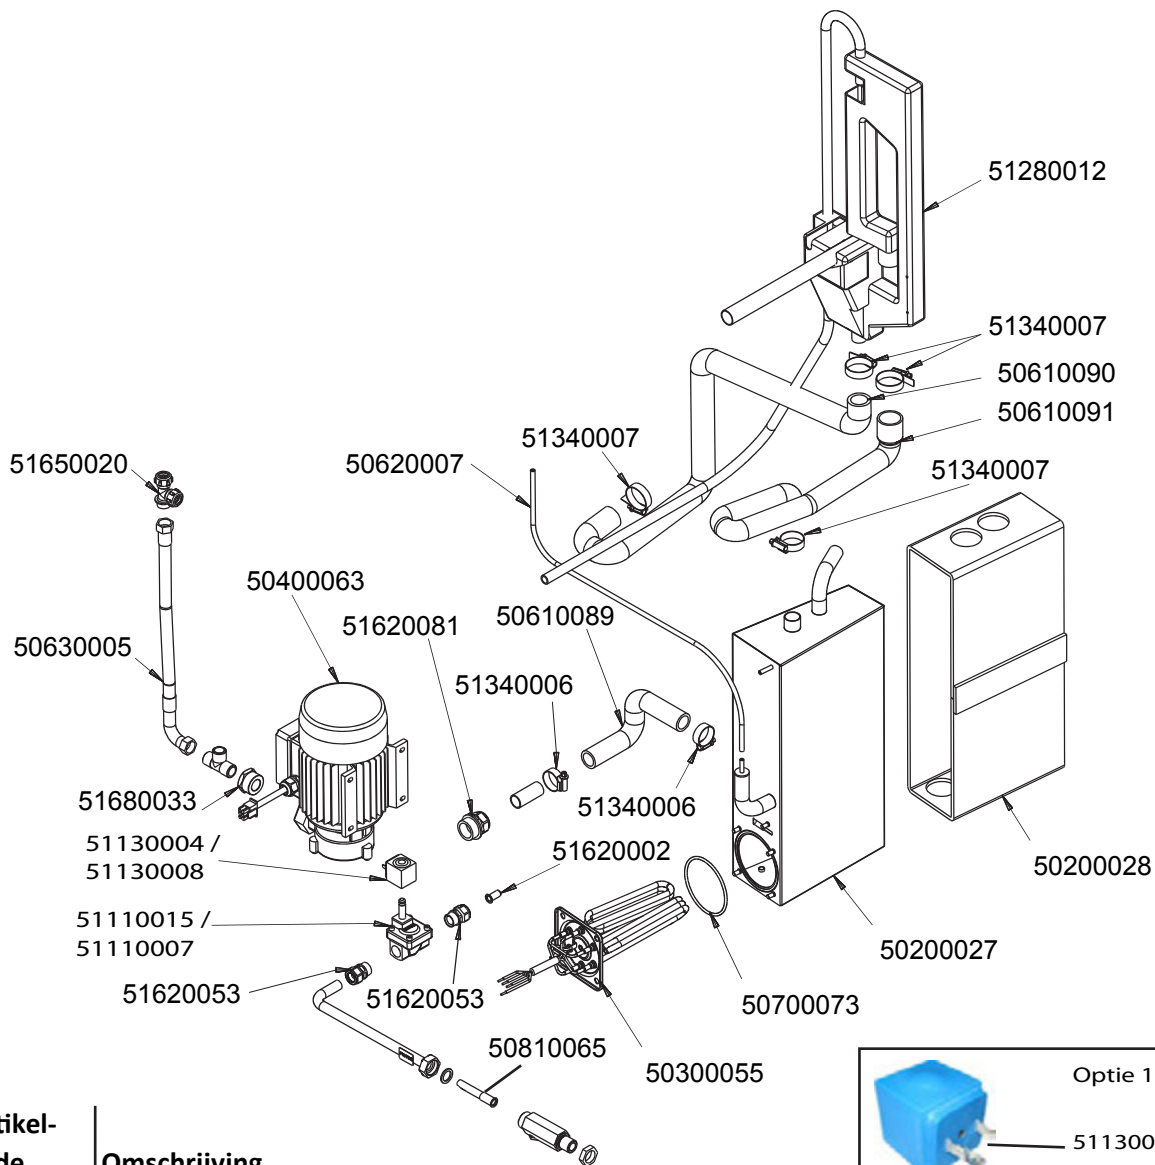

Artikel-code	Omschrijving
50200027	Boiler WD-6 / WD-7
50200028	Boiler isolatie WD-6 / WD-7
50300055	Boiler-/wastankelement 9kW
50400063	Naspoelpomp WD-6 / WD-7
50610089	Slang van boiler -> drukpomp WD-6 / WD-7 breektank
50610090	Slang afvoer breektank WD-6 / WD-7
50610091	Slang breektank -> boiler WD-6 / WD-7
50620007	Drukslang 5 x 11mm.
50630005	Aansluitslang 510mm 1/2" WD
50700073	O-ring boilerelement WD-serie
50810065	Leiding filter WD-6 / WD-7 model 2008
51110007	Inlaatventiel WD
51110015	Inlaatventiel WD click on systeem
51130004	Spoel 24V tbv inlaatvent WD Click on
51130008	Spoel 24V tbv inlaatvent WD
51280012	Breetank WD-6 / WD-7
51340006	Slangklemmen diameter 20 - 32mm
51340007	Slangklemmen diameter 32 - 50mm
51620002	Messing bus tbv klemfitting 15x2,5
51620053	Puntstuk (bu.dr. x knel) 1/2 x 15 mm.
51620081	Puntstuk (bi.dr. x knel) 1" x 22mm.
51650020	keerklep naspoelleiding WD-6 / WD-713
51680033	Verloopring 1 x 1/2