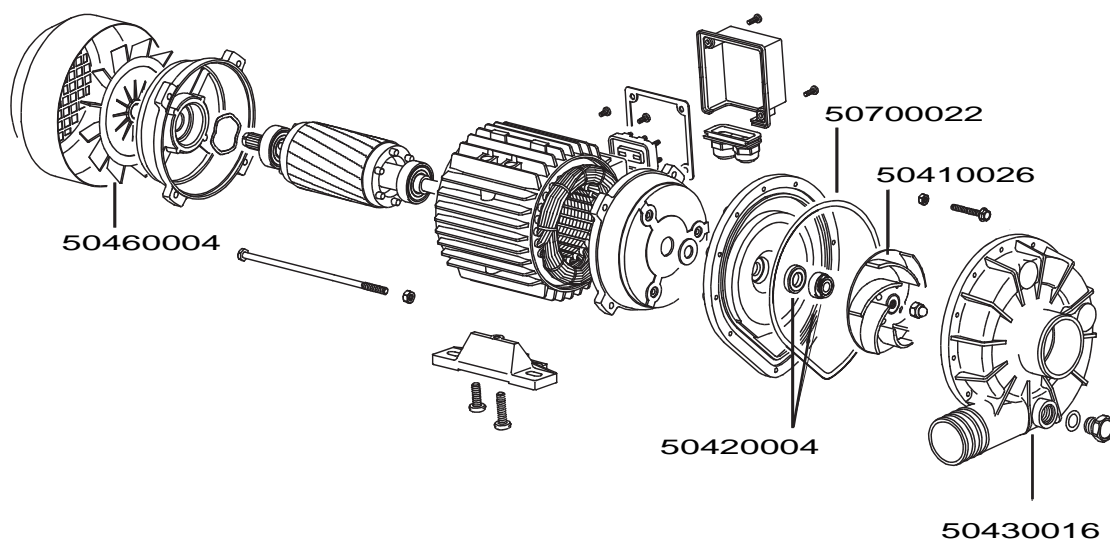

Artikel- code	Omschrijving
50410026	Pomschoep WD-7
50420004	Keerring waspomp
50430016	Pomphuis waspomp
50460004	Koelvin waspomp
50700022	O-ring pomphuis waspomp