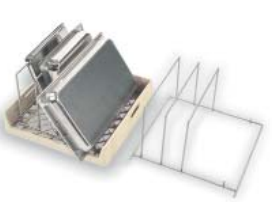

RHIMA VAATKORVEN 500x500 mm

Universeelkorf voor kopjes en glazen.

Korf voor 18 platte of 12 diepe borden.

Korf voor bestek.

Servicekorf voor kopjes en glazen met een verlaagde zijde, waardoor de glazen en kopjes makkelijk bereikbaar zijn.

Korf voor dienbladen.

Verhogingsrand voor vakverdeling.

Een korf met vakverdeling is ideaal om het breken en krassen gedurende het wassen, tijdens vervoer en opslaan te vermijden.

Korf voor glazen met vakverdeling en twee verhogingsranden. De vakverdeling en verhogingsranden staan erg stevig op de korf. Voor een gemakkelijk gebruik is het belangrijk dat de hoogte van het glas en de hoogte van de korf goed op elkaar afgestemd zijn.

Deksel voor korven om de producten te beschermen tijdens opslag en transport.

Inzetrek voor bakken, om bakken en deksels op de zijkant te wassen.

De roestvrijstalen lekbak wordt gebruikt voor wagens en tafels om druisen op de vloer en op tafels te voorkomen.

Universeelkorf

Artikelnr.	Kleur	Glashoogte
3500 0069	beige	70 mm

Servicekorf

Artikelnr.	Kleur	Glashoogte
3500 0149	beige	70 mm

Bordenkorf

Artikelnr.	Kleur
3500 0147	blauw

Bestekkorf

Artikelnr.	Kleur
3500 0148	grijs