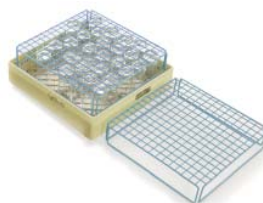

Inzetrek voor containers

Artikelnr.	Materiaal
3600 0055	roestvrijstaal draad

Het verzwaringsrooster kan gebruikt worden bij het wassen van lichte items.