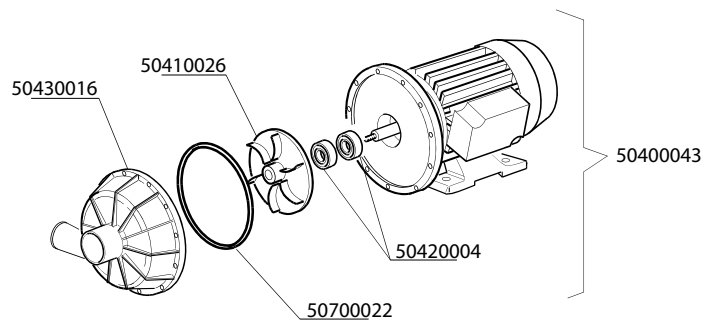

Artikel-code	Omschrijving
50020159	T-stuk waswater DR145E
50400043	Waspomp DR
50410026	Pomschoep DR
50420004	Keerring waspomp
50430016	Pomphuis waspomp
50510018	Afvoerhuis DR
50610067	Zuigslang tbv waspomp DR
50610068	Persslang tbv waspomp DR
50700022	O-ring pomphuis waspomp div.