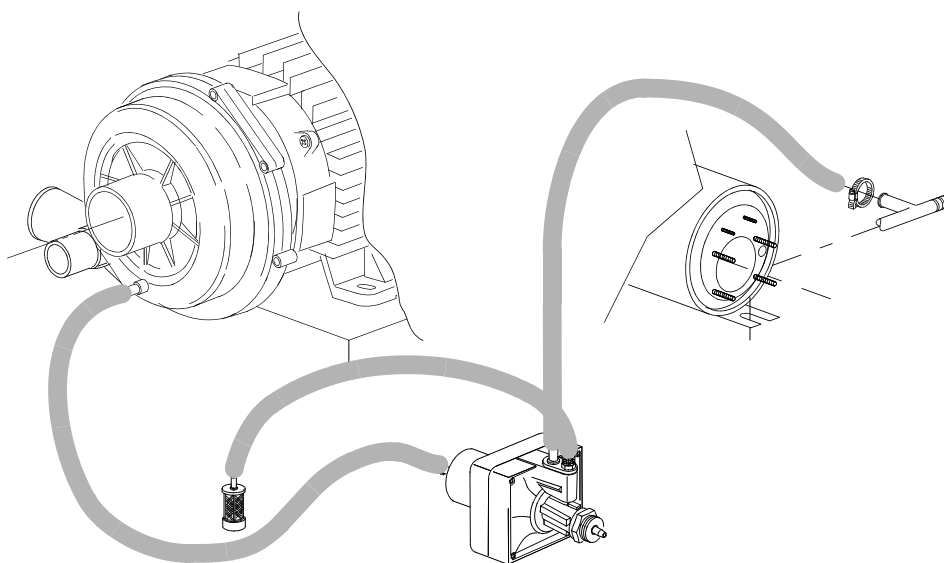

Artikel-code	Omschrijving
50910007	Relais tbv DR
50910008	Relais CI 5-9 M40 230V 50-60Hz
50970001	Aansluitblok DR-serie 6 polig
50980012	Ontstorings filter DR-serie
50990006	Niveauregelaar DR
50990007	Niveauregelaar DR
51010006	Droogkookbeveiliging DR
51820009	Trekontlasting DR-serie

Standaard uitvoering

Artikel-code	Omschrijving
51100004	Inlaatventiel enkel DR

**Artikel-
code**
Omschrijving

50700024	O-ring zoutreservoir DR-serie
50710018	Pakking zoutreservoir DR-serie
50940087	Sensor tbv zoutvat DR
51100021	2 weg ventiel tbv waterontharder DR
51400004	Waterontharder DR-serie
51400005	Trechter tbv waterontharder
51400006	Wartelmoer zoutreservoir DR-serie
51400007	Dop tbv zoutreservoir DR-serie / B-serie
51400077	Zout resevoir met sensor DR

Artikel-code	Omschrijving
50100001	Naglanspomp pompdruk DR-serie
50110004	Filter met verzwaring zeep-/naglanspomp
50110009	Keerklep tbv naglanspomp DR vierkant
50110010	Membraan tbv naglanspomp DR vierkant
50110011	Keerring tbv naglanspomp DR vierkant