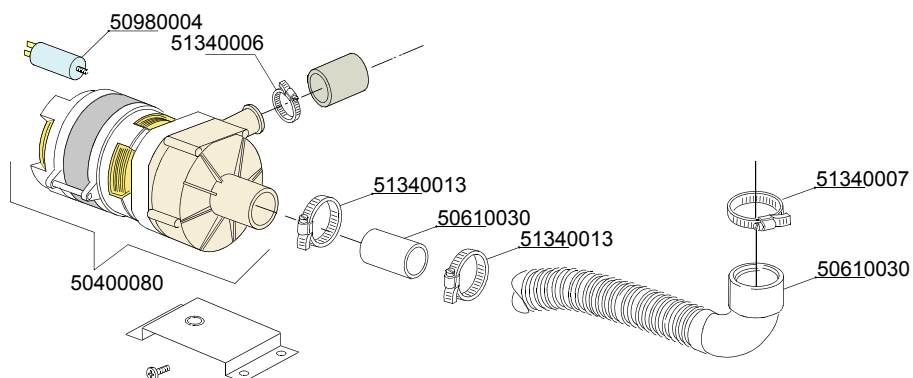

Artikel-code	Omschrijving
50400080	Afvoerpomp DR doorschuif machine
50610030	Aansluitslang afvoerpomp DR
50980004	Condensator 5 μF
51340006	Slangklemmen diameter 20 - 32mm
51340007	Slangklemmen diameter 32 - 50mm
51340013	Slangklemmen diameter 25 - 40mm