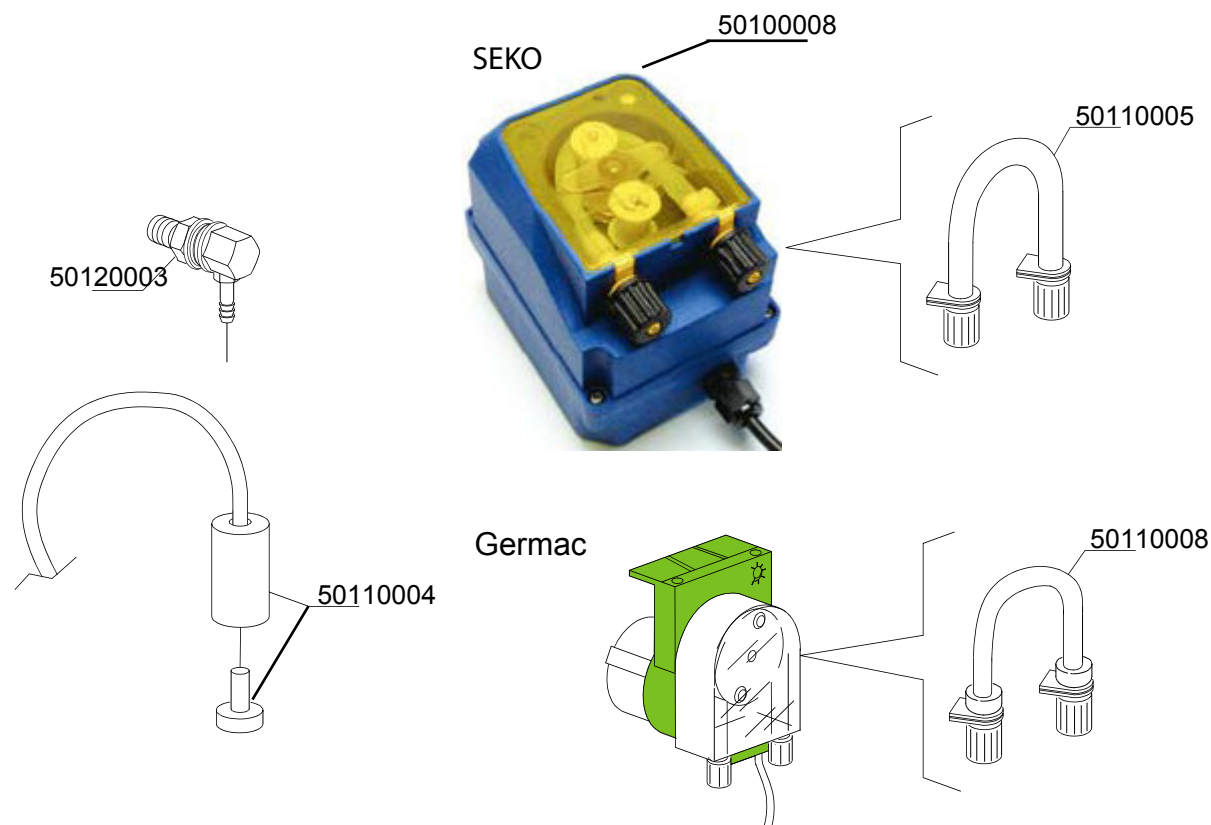

Artikel-code	Omschrijving
50910007	Relais tbv DR
50910008	Relais CI 5-9 M40 230V 50-60Hz
50970001	Aansluitblok DR-serie 6 polig
50980012	Ontstorings filter DR-serie
50990006	Niveauregelaar DR
50990007	Niveauregelaar DR
51010006	Droogkookbeveiliging DR
51820009	Trekontlasting DR-serie

Standaard uitvoering

Artikel-code	Omschrijving
51100004	Inlaatventiel enkel DR

**Artikel-
code**
Omschrijving

50700024	O-ring zoutreservoir DR-serie
50710018	Pakking zoutreservoir DR-serie
50940087	Sensor tbv zoutvat DR
51100021	2 weg ventiel tbv waterontharder DR
51400004	Waterontharder DR-serie
51400005	Trechter tbv waterontharder
51400006	Wartelmoer zoutreservoir DR-serie
51400007	Dop tbv zoutreservoir DR-serie / B-serie
51400077	Zout resevoir met sensor DR

Artikel-code	Omschrijving
50100001	Naglanspomp pompdruk DR-serie
50110004	Filter met verzwaring zeep-/naglanspomp
50110009	Keerklep tbv naglanspomp DR vierkant
50110010	Membraan tbv naglanspomp DR vierkant
50110011	Keerring tbv naglanspomp DR vierkant

Artikel nummer	Omschrijving
5010008	Zeepdosering 230V
5011004	Filter met verzwaring
5011005	Zeepslang tbv zeepdoseerpomp Seko
5011008	Zeepslang tbv zeepdoseerpomp Germac
5012003	RVS zeepdoorvoer tank 4mm aansluiting