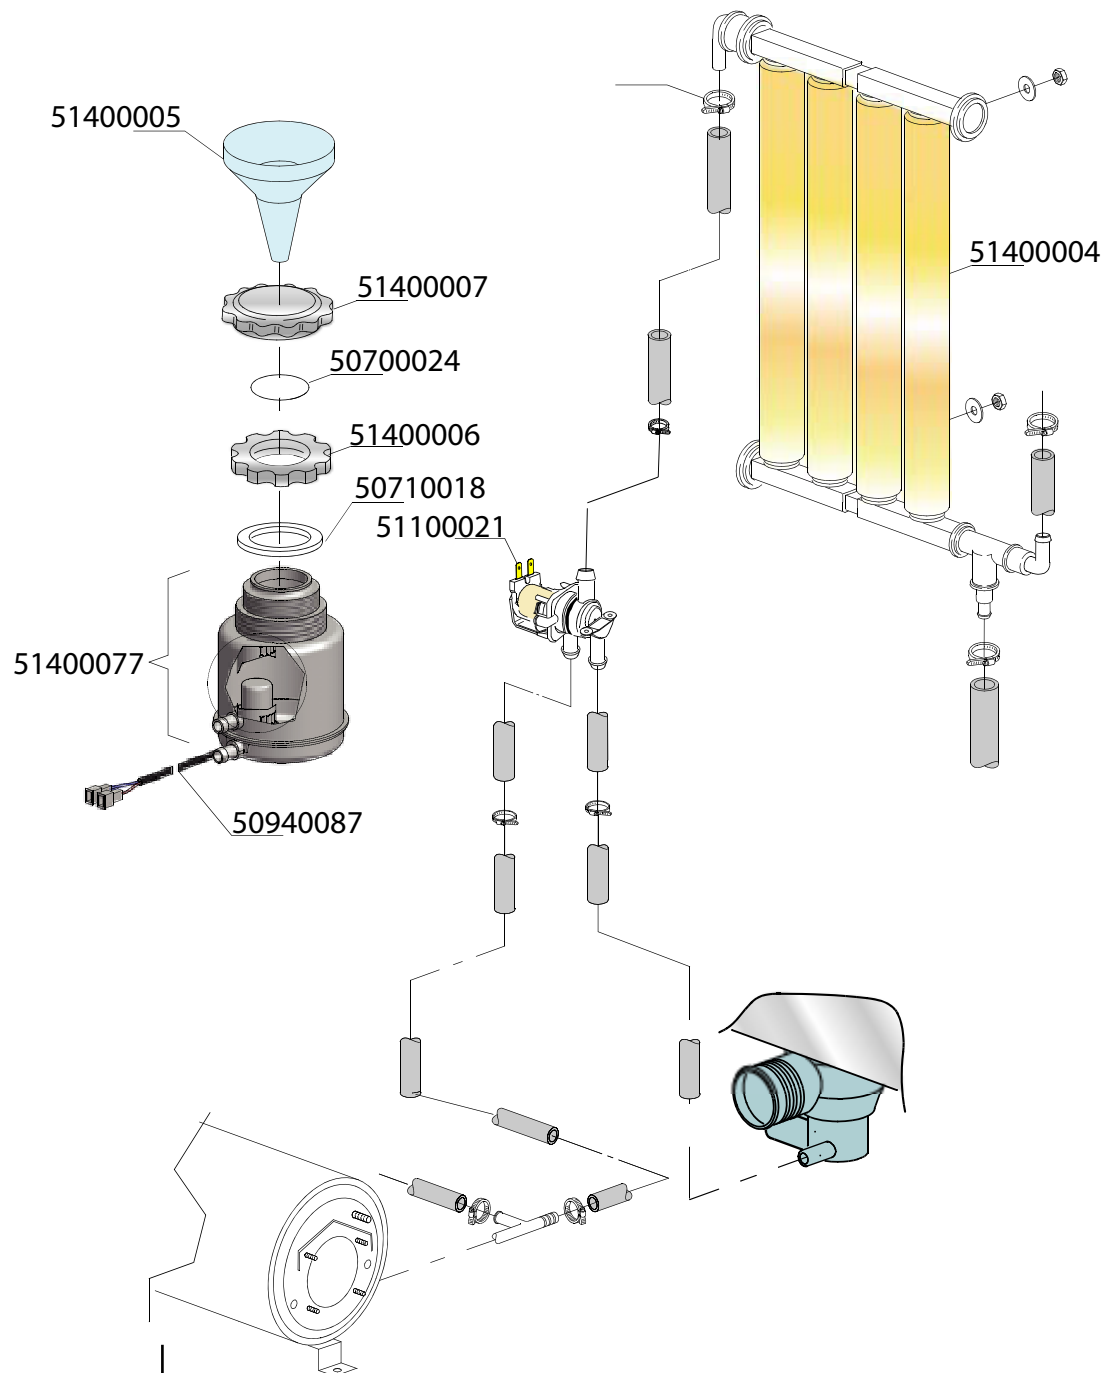

Vaatwasmachine

DR53E

Onderdelen handboek

Model 2014

rhima-WEBSHOP.NL

Artikel-code	Omschrijving
51020003	Temperatuursensor DR
50920260	Kap over bedieningsprint DR
50920259	Toetsenfolie 205x45mm DR53E nw mod.
50920225	Besturingsprint DR53 / DR145E model 2012 Fam. 123E
50920223	Bedieningsprint DR51E / 52E / 145E Fam.122E / 123E / 124E
50920203	Afstandsbus tbv bedieningsprint
50920201	Flatcable 3m
50710119	Pakking tbv kap over bedieningsprint DR53E

Artikel-code	Omschrijving
50910007	Relais tbv DR
50910008	Relais CI 5-9 M40 230V 50-60Hz
50970001	Aansluitblok DR-serie 6 polig
50980012	Ontstorings filter DR-serie
50990006	Niveauregelaar DR
50990007	Niveauregelaar DR
51010006	Droogkookbeveiliging DR
51820009	Trekontlasting DR-serie

Standaard uitvoering

Artikel-code	Omschrijving
51100004	Inlaatventiel enkel DR

**Artikel-
code**
Omschrijving

50700024	O-ring zoutreservoir DR-serie
50710018	Pakking zoutreservoir DR-serie
50940087	Sensor tbv zoutvat DR
51100021	2 weg ventiel tbv waterontharder DR
51400004	Waterontharder DR-serie
51400005	Trechter tbv waterontharder
51400006	Wartelmoer zoutreservoir DR-serie
51400007	Dop tbv zoutreservoir DR-serie / B-serie
51400077	Zout resevoir met sensor DR

Artikel-code	Omschrijving
50100001	Naglanspomp pompdruk DR-serie
50110004	Filter met verzwaring zeep-/naglanspomp
50110009	Keerklep tbv naglanspomp DR vierkant
50110010	Membraan tbv naglanspomp DR vierkant
50110011	Keerring tbv naglanspomp DR vierkant