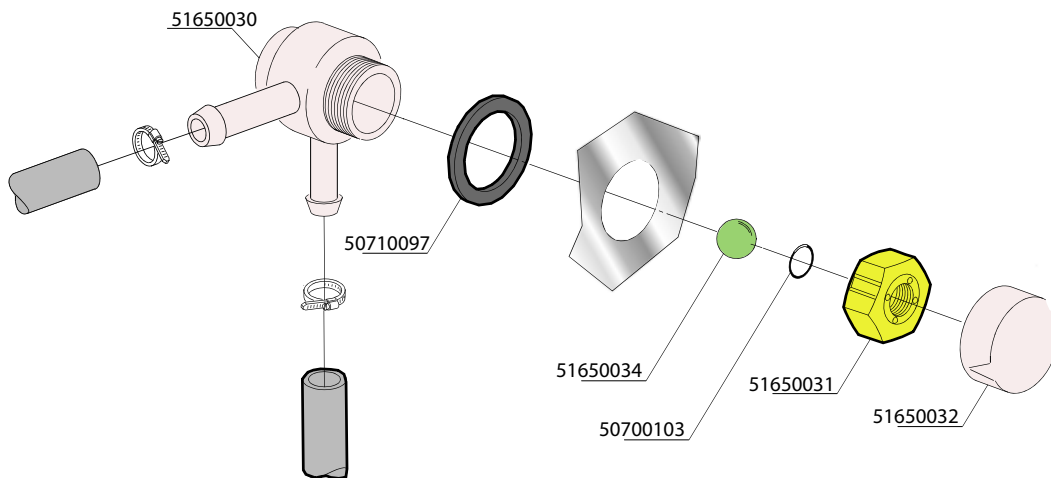

Artikel- code	Omschrijving
50700103	O-ring beluchter DR & Optima
50710097	Pakking beluchter DR & Optima
51650030	Beluchter huis toevoerzijde DR & Optima
51650031	Beluchter wartel in tank DR & Optima
51650032	Beluchter dop over wartel DR & Optima
51650034	Beluchter kogel DR & Optima