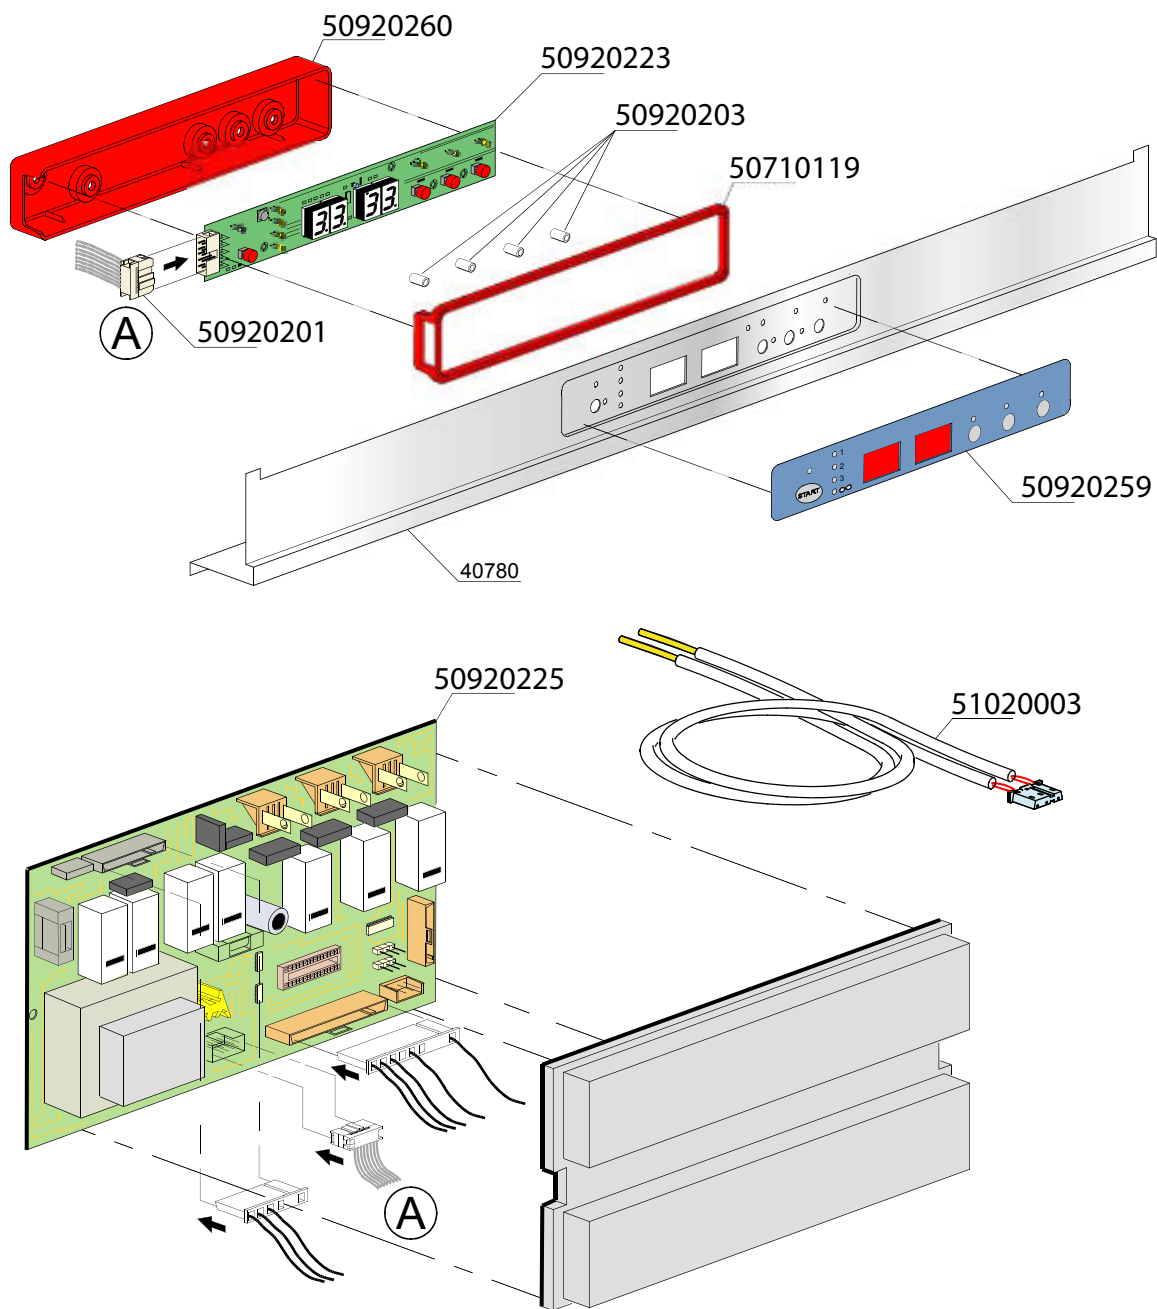

Vaatwasmachine

DR53E

Onderdelen handboek

Model 2014

rhima-WEBSHOP.NL

Artikel-code	Omschrijving
51020003	Temperatuursensor DR
50920260	Kap over bedieningsprint DR
50920259	Toetsenfolie 205x45mm DR53E nw mod.
50920225	Besturingsprint DR53 / DR145E model 2012 Fam. 123E
50920223	Bedieningsprint DR51E / 52E / 145E Fam.122E / 123E / 124E
50920203	Afstandsbus tbv bedieningsprint
50920201	Flatcable 3m
50710119	Pakking tbv kap over bedieningsprint DR53E

Artikel-code	Omschrijving
50910007	Relais tbv DR
50910008	Relais CI 5-9 M40 230V 50-60Hz
50970001	Aansluitblok DR-serie 6 polig
50980012	Ontstorings filter DR-serie
50990006	Niveauregelaar DR
50990007	Niveauregelaar DR
51010006	Droogkookbeveiliging DR
51820009	Trekontlasting DR-serie

Standaard uitvoering

Artikel-code	Omschrijving
51100004	Inlaatventiel enkel DR

**Artikel-
code**
Omschrijving

50700024	O-ring zoutreservoir DR-serie
50710018	Pakking zoutreservoir DR-serie
50940087	Sensor tbv zoutvat DR
51100021	2 weg ventiel tbv waterontharder DR
51400004	Waterontharder DR-serie
51400005	Trechter tbv waterontharder
51400006	Wartelmoer zoutreservoir DR-serie
51400007	Dop tbv zoutreservoir DR-serie / B-serie
51400077	Zout resevoir met sensor DR

Artikel-code	Omschrijving
50100001	Naglanspomp pompdruk DR-serie
50110004	Filter met verzwaring zeep-/naglanspomp
50110009	Keerklep tbv naglanspomp DR vierkant
50110010	Membraan tbv naglanspomp DR vierkant
50110011	Keerring tbv naglanspomp DR vierkant