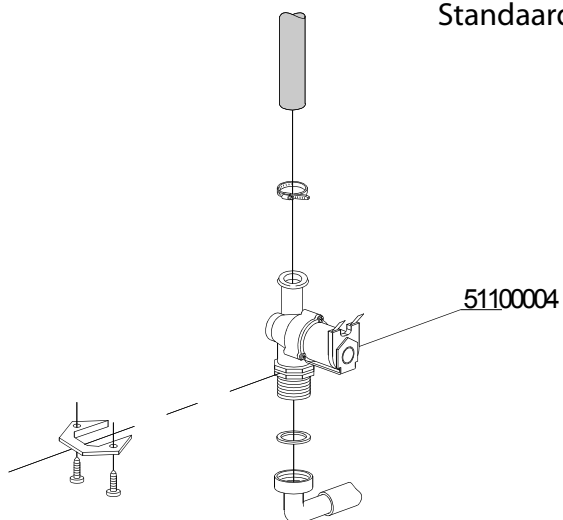

Vaatwasmachine

DR53E

Onderdelen handboek

Model 2014

rhima-WEBSHOP.NL

Artikel-code	Omschrijving
51020003	Temperatuursensor DR
50920260	Kap over bedieningsprint DR
50920259	Toetsenfolie 205x45mm DR53E nw mod.
50920225	Besturingsprint DR53 / DR145E model 2012 Fam. 123E
50920223	Bedieningsprint DR51E / 52E / 145E Fam.122E / 123E / 124E
50920203	Afstandsbus tbv bedieningsprint
50920201	Flatcable 3m
50710119	Pakking tbv kap over bedieningsprint DR53E

Artikel-code	Omschrijving
50910007	Relais tbv DR
50910008	Relais CI 5-9 M40 230V 50-60Hz
50970001	Aansluitblok DR-serie 6 polig
50980012	Ontstorings filter DR-serie
50990006	Niveauregelaar DR
50990007	Niveauregelaar DR
51010006	Droogkookbeveiliging DR
51820009	Trekontlasting DR-serie

Standaard uitvoering

Artikel-code	Omschrijving
51100004	Inlaatventiel enkel DR

**Artikel-
code**
Omschrijving

50700024	O-ring zoutreservoir DR-serie
50710018	Pakking zoutreservoir DR-serie
50940087	Sensor tbv zoutvat DR
51100021	2 weg ventiel tbv waterontharder DR
51400004	Waterontharder DR-serie
51400005	Trechter tbv waterontharder
51400006	Wartelmoer zoutreservoir DR-serie
51400007	Dop tbv zoutreservoir DR-serie / B-serie
51400077	Zout resevoir met sensor DR

Artikel-code	Omschrijving
50100001	Naglanspomp pompdruk DR-serie
50110004	Filter met verzwaring zeep-/naglanspomp
50110009	Keerklep tbv naglanspomp DR vierkant
50110010	Membraan tbv naglanspomp DR vierkant
50110011	Keerring tbv naglanspomp DR vierkant