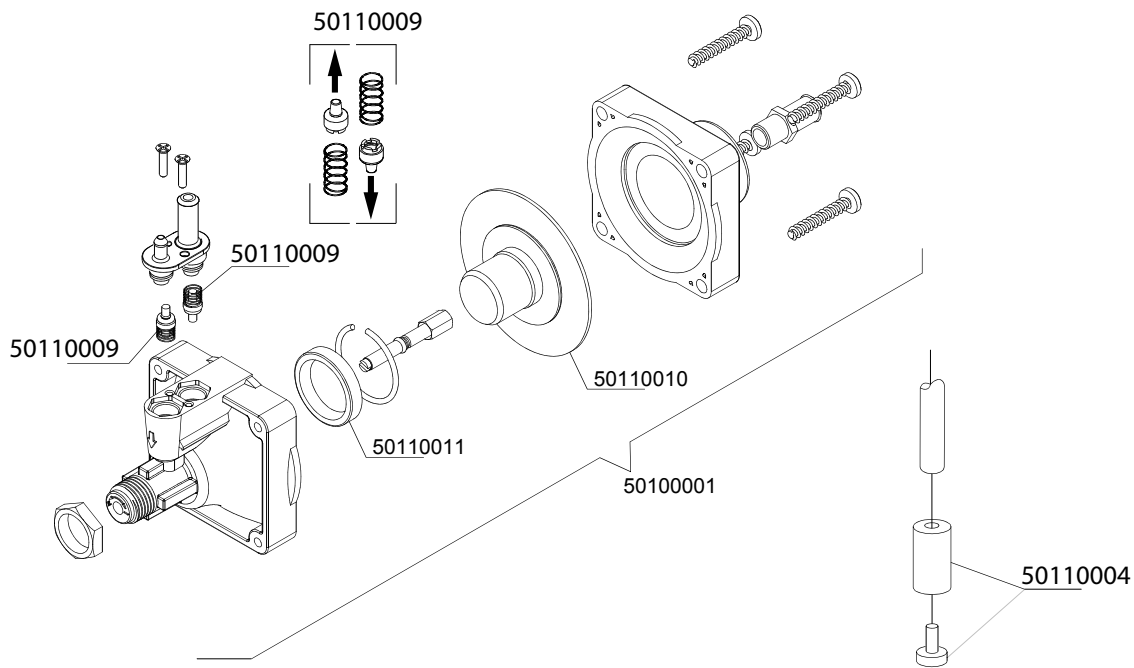

Artikel-code	Omschrijving
50910007	Relais tbv DR
50910008	Relais CI 5-9 M40 230V 50-60Hz
50970001	Aansluitblok DR-serie 6 polig
50980012	Ontstorings filter DR-serie
50990006	Niveauregelaar DR
50990007	Niveauregelaar DR
51010006	Droogkookbeveiliging DR
51820009	Trekontlasting DR-serie

Standaard uitvoering

Artikel-code	Omschrijving
51100004	Inlaatventiel enkel DR

**Artikel-
code**
Omschrijving

50700024	O-ring zoutreservoir DR-serie
50710018	Pakking zoutreservoir DR-serie
50940087	Sensor tbv zoutvat DR
51100021	2 weg ventiel tbv waterontharder DR
51400004	Waterontharder DR-serie
51400005	Trechter tbv waterontharder
51400006	Wartelmoer zoutreservoir DR-serie
51400007	Dop tbv zoutreservoir DR-serie / B-serie
51400077	Zout resevoir met sensor DR

Artikel-code	Omschrijving
50100001	Naglanspomp pompdruk DR-serie
50110004	Filter met verzwaring zeep-/naglanspomp
50110009	Keerklep tbv naglanspomp DR vierkant
50110010	Membraan tbv naglanspomp DR vierkant
50110011	Keerring tbv naglanspomp DR vierkant

Artikel-code	Omschrijving
50400080	Afvoerpomp DR doorschuif machine
50610030	Aansluitslang afvoerpomp DR
50980004	Condensator 5 μ F
51340006	Slangklemmen diameter 20 - 32mm
51340007	Slangklemmen diameter 32 - 50mm
51340013	Slangklemmen diameter 25 - 40mm