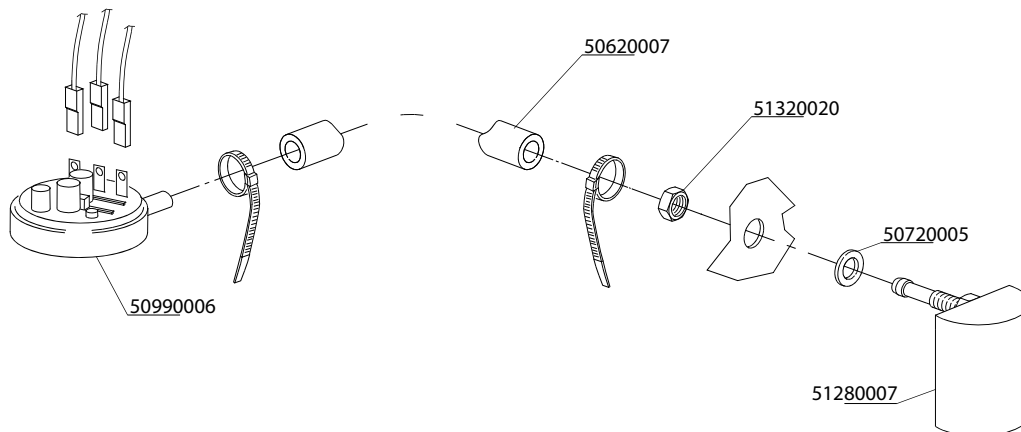

Artikel-code	Omschrijving
50620007	Slang 5 x 11mm
50720005	Pakking golfslagdemper DR
50990006	Niveauregelaar DR
51280007	Golfslagdemper DR
51320020	RVS moer M8 zelfborgend