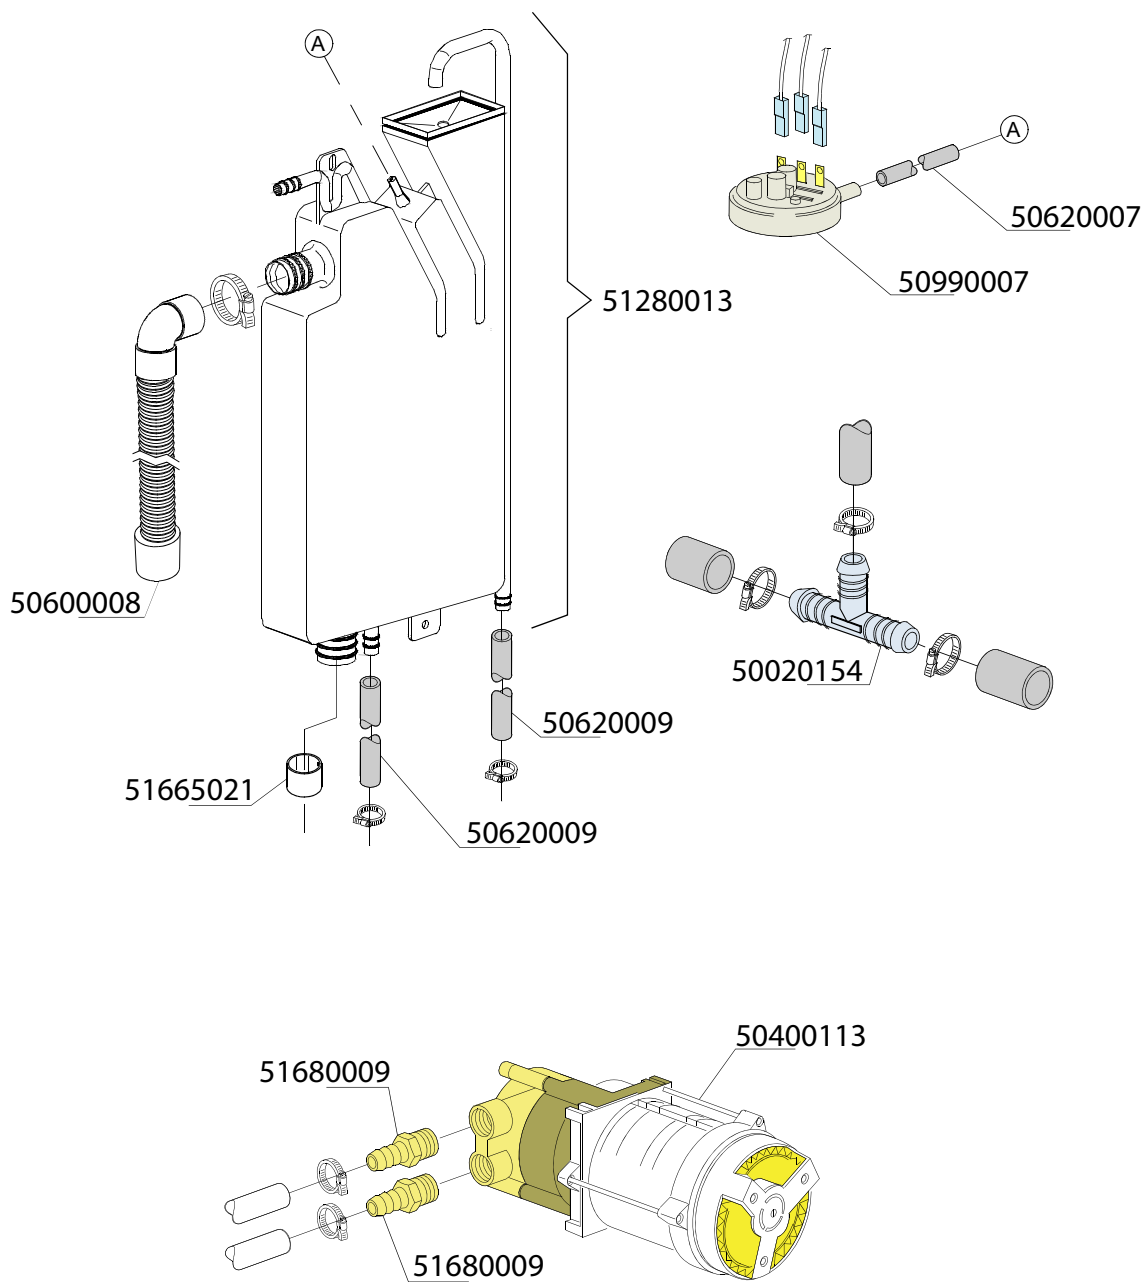

Artikel-code	Omschrijving
51280013	Breektank DR
50990007	Niveauregelaar DR
50400113	Naspoelpomp DR Messing pomphuis
50600008	Afvoerslang breektank DR (1070mm)
50620009	HD slang waterinlaat 13x20mm.
50620007	Drukslang 4.5 x 9mm.
51680009	Slangpilaar 3/8"x12mm
50020154	T-stuk Ø25mm
51665021	RVS bus ter versteviging slangaansluiting breektank