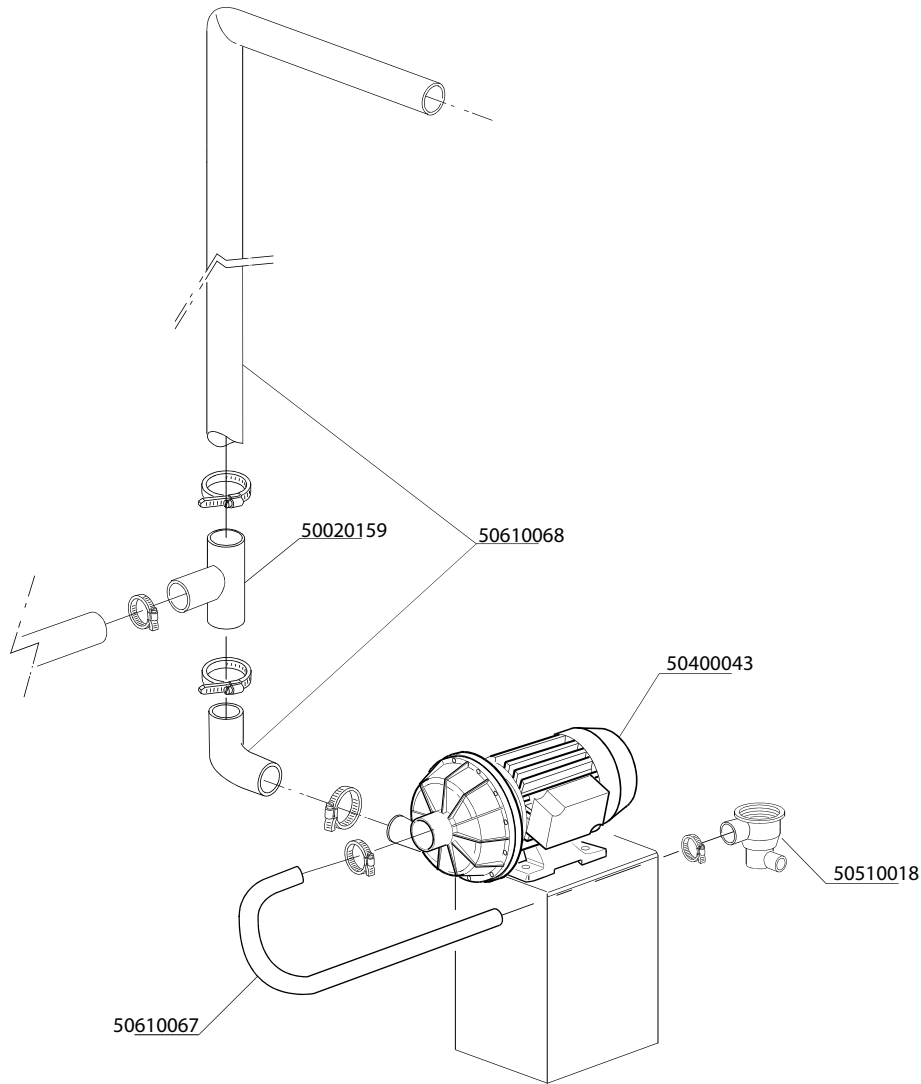

Artikel-code	Omschrijving
50020159	T-stuk waswater DR145E
50400043	Waspomp DR
50410026	Pomschoep DR
50420004	Keerring waspomp
50430016	Pomphuis waspomp
50510018	Afvoerhuis DR
50610067	Zuigslang tbv waspomp DR
50610068	Persslang tbv waspomp DR
50700022	O-ring pomphuis waspomp div.