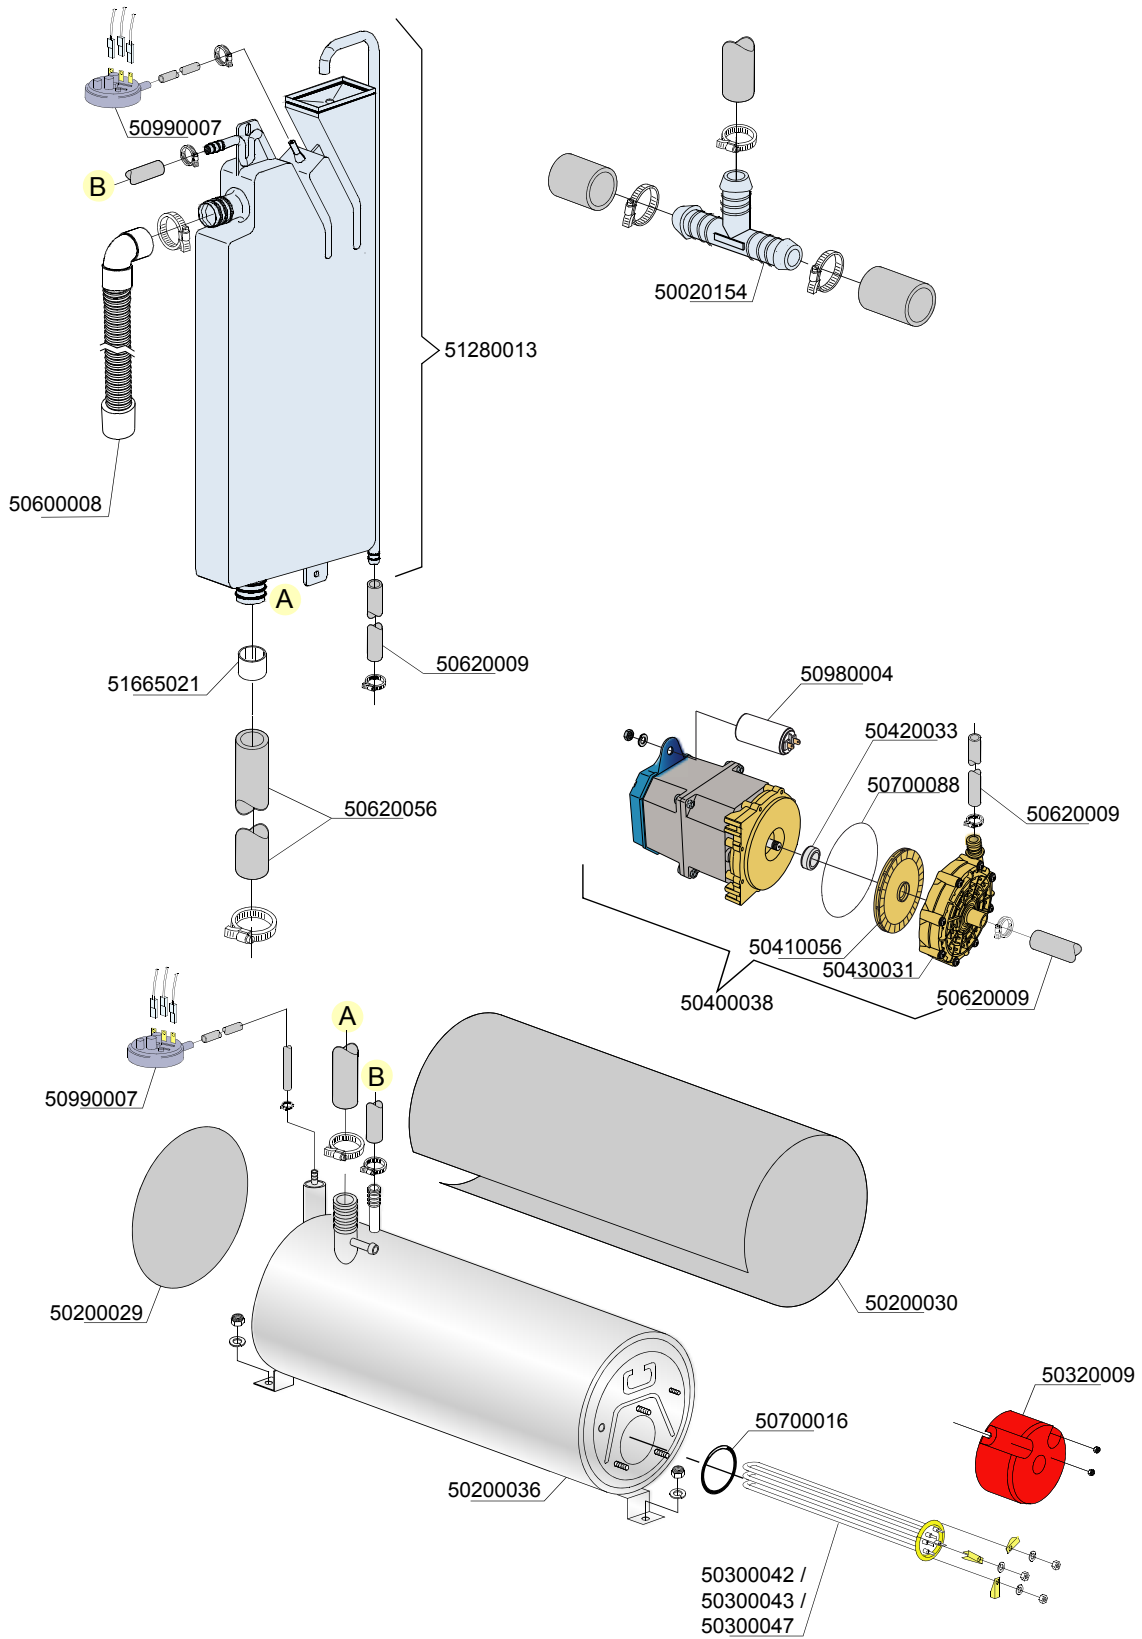

Artikel-code	Omschrijving
50910007	Relais tbv DR
50910008	Relais CI 5-9 M40 230V 50-60Hz
50970001	Aansluitblok DR-serie 6 polig
50980012	Ontstorings filter DR-serie
50990006	Niveauregelaar DR
50990007	Niveauregelaar DR
51010006	Droogkookbeveiliging DR
51820009	Trekontlasting DR-serie

Standaard uitvoering

Artikel-code	Omschrijving
51100004	Inlaatventiel enkel DR

**Artikel-
code**
Omschrijving

50700024	O-ring zoutreservoir DR-serie
50710018	Pakking zoutreservoir DR-serie
50940087	Sensor tbv zoutvat DR
51100021	2 weg ventiel tbv waterontharder DR
51400004	Waterontharder DR-serie
51400005	Trechter tbv waterontharder
51400006	Wartelmoer zoutreservoir DR-serie
51400007	Dop tbv zoutreservoir DR-serie / B-serie
51400077	Zout resevoir met sensor DR

Artikel-code	Omschrijving
50100001	Naglanspomp pompdruk DR-serie
50110004	Filter met verzwaring zeep-/naglanspomp
50110009	Keerklep tbv naglanspomp DR vierkant
50110010	Membraan tbv naglanspomp DR vierkant
50110011	Keerring tbv naglanspomp DR vierkant

Artikel nummer	Omschrijving
5010008	Zeepdosering 230V
5011004	Filter met verzwaring
5011005	Zeepslang tbv zeepdoseerpomp Seko
5011008	Zeepslang tbv zeepdoseerpomp Germac
5012003	RVS zeepdoorvoer tank 4mm aansluiting