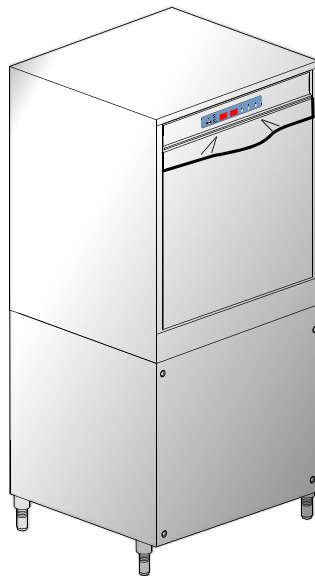

Vaatwasmachine

DR53E

Onderdelen handboek

Model 2014

rhima-WEBSHOP.NL

Artikel-code	Omschrijving
51020003	Temperatuursensor DR
50920260	Kap over bedieningsprint DR
50920259	Toetsenfolie 205x45mm DR53E nw mod.
50920225	Besturingsprint DR53 / DR145E model 2012 Fam. 123E
50920223	Bedieningsprint DR51E / 52E / 145E Fam.122E / 123E / 124E
50920203	Afstandsbus tbv bedieningsprint
50920201	Flatcable 3m
50710119	Pakking tbv kap over bedieningsprint DR53E

Artikel-code	Omschrijving
50910007	Relais tbv DR
50910008	Relais CI 5-9 M40 230V 50-60Hz
50970001	Aansluitblok DR-serie 6 polig
50980012	Ontstorings filter DR-serie
50990006	Niveauregelaar DR
50990007	Niveauregelaar DR
51010006	Droogkookbeveiliging DR
51820009	Trekontlasting DR-serie

Standaard uitvoering

Artikel-code	Omschrijving
51100004	Inlaatventiel enkel DR

**Artikel-
code**
Omschrijving

50700024	O-ring zoutreservoir DR-serie
50710018	Pakking zoutreservoir DR-serie
50940087	Sensor tbv zoutvat DR
51100021	2 weg ventiel tbv waterontharder DR
51400004	Waterontharder DR-serie
51400005	Trechter tbv waterontharder
51400006	Wartelmoer zoutreservoir DR-serie
51400007	Dop tbv zoutreservoir DR-serie / B-serie
51400077	Zout resevoir met sensor DR

Artikel-code	Omschrijving
50100001	Naglanspomp pompdruk DR-serie
50110004	Filter met verzwaring zeep-/naglanspomp
50110009	Keerklep tbv naglanspomp DR vierkant
50110010	Membraan tbv naglanspomp DR vierkant
50110011	Keerring tbv naglanspomp DR vierkant