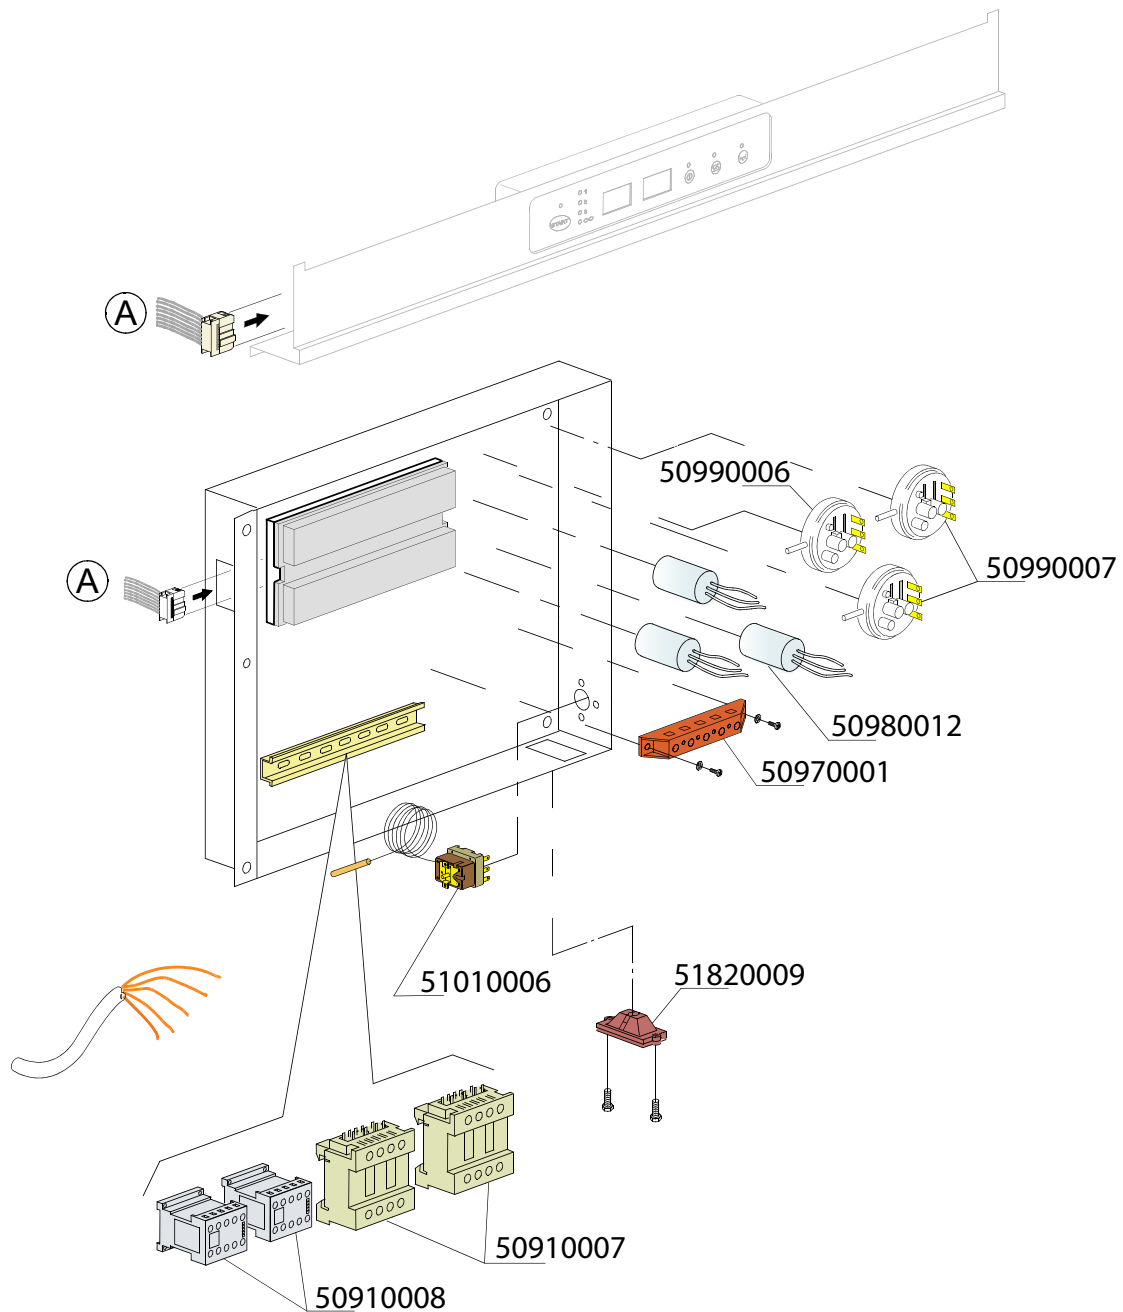

Vaatwasmachine

DR53E

Onderdelen handboek

Model 2014

rhima-WEBSHOP.NL

Artikel-code	Omschrijving
51020003	Temperatuursensor DR
50920260	Kap over bedieningsprint DR
50920259	Toetsenfolie 205x45mm DR53E nw mod.
50920225	Besturingsprint DR53 / DR145E model 2012 Fam. 123E
50920223	Bedieningsprint DR51E / 52E / 145E Fam.122E / 123E / 124E
50920203	Afstandsbus tbv bedieningsprint
50920201	Flatcable 3m
50710119	Pakking tbv kap over bedieningsprint DR53E

Artikel-code	Omschrijving
50910007	Relais tbv DR
50910008	Relais CI 5-9 M40 230V 50-60Hz
50970001	Aansluitblok DR-serie 6 polig
50980012	Ontstorings filter DR-serie
50990006	Niveauregelaar DR
50990007	Niveauregelaar DR
51010006	Droogkookbeveiliging DR
51820009	Trekontlasting DR-serie

Standaard uitvoering

Artikel-code	Omschrijving
51100004	Inlaatventiel enkel DR

**Artikel-
code**
Omschrijving

50700024	O-ring zoutreservoir DR-serie
50710018	Pakking zoutreservoir DR-serie
50940087	Sensor tbv zoutvat DR
51100021	2 weg ventiel tbv waterontharder DR
51400004	Waterontharder DR-serie
51400005	Trechter tbv waterontharder
51400006	Wartelmoer zoutreservoir DR-serie
51400007	Dop tbv zoutreservoir DR-serie / B-serie
51400077	Zout resevoir met sensor DR

Artikel-code	Omschrijving
50100001	Naglanspomp pompdruk DR-serie
50110004	Filter met verzwaring zeep-/naglanspomp
50110009	Keerklep tbv naglanspomp DR vierkant
50110010	Membraan tbv naglanspomp DR vierkant
50110011	Keerring tbv naglanspomp DR vierkant