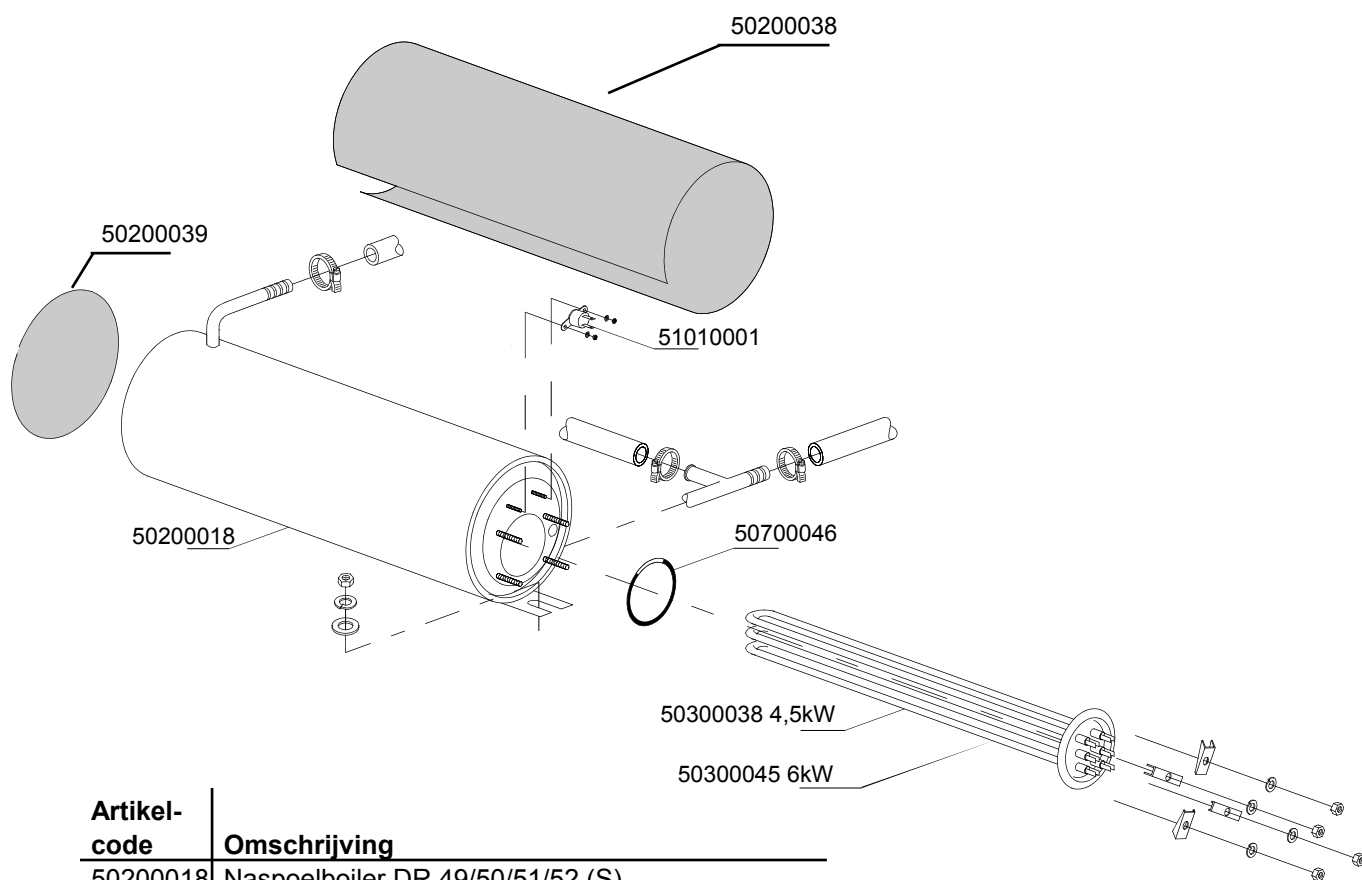

Artikel-code	Omschrijving
50200018	Naspoelboiler DR 49/50/51/52 (S)
50300038	Boilerelement DR 50 (S)/kw 4,5kW
50300045	Boilerelement 6kW DR-serie
50700046	O-ring 47.2 x 5.7mm element / overlooppijp MME
51010001	Droogkookbeveiliging boiler B-/L-/DR-serie
50200038	Isolatie boiler
50200039	Isolatie boiler Ø 160mm