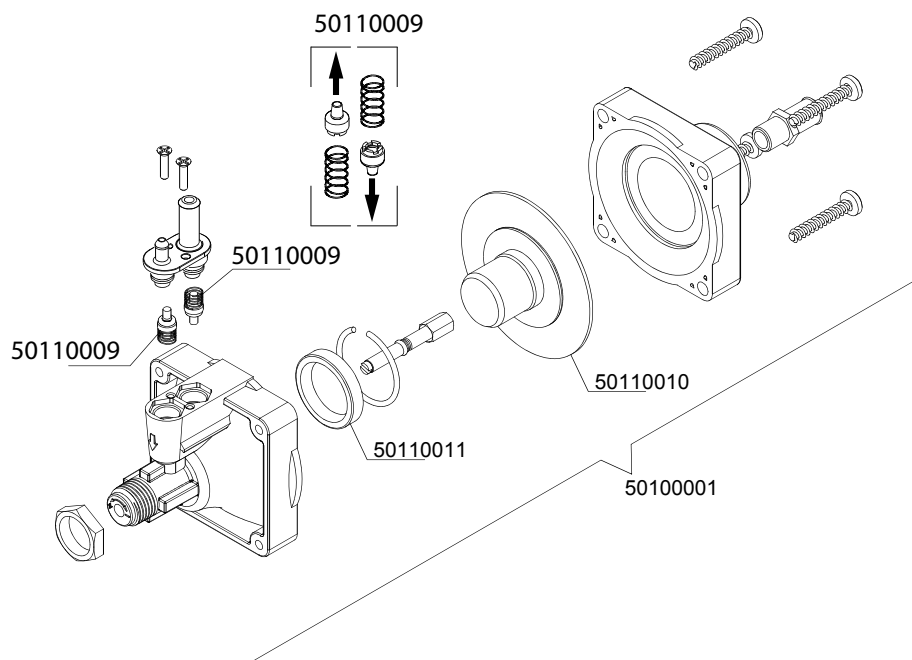

Artikel-code	Omschrijving
5010001	Naglanspomp pompdruk DR-serie
50110004	Filter met verzwaring zeep-/naglanspomp
50110009	Keerklep tbv naglanspomp DR vierkant
50110010	Membraan tbv naglanspomp DR vierkant
50110011	Keerring tbv naglanspomp DR vierkant