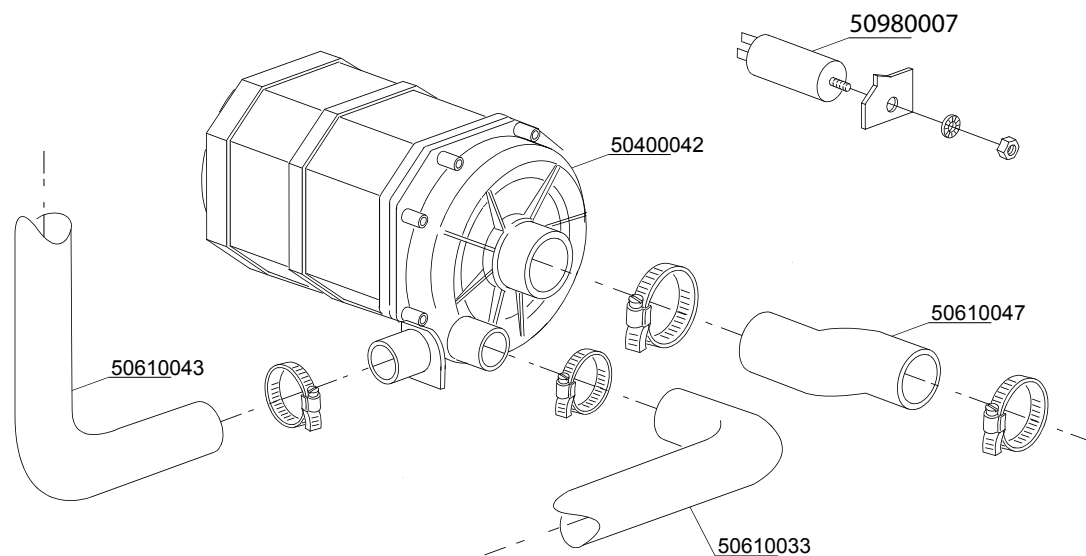

Artikel-code	Omschrijving
5010001	Naglanspomp pompdruk DR-serie
50110004	Filter met verzwaring zeep-/naglanspomp
50110009	Keerklep tbv naglanspomp DR vierkant
50110010	Membraan tbv naglanspomp DR vierkant
50110011	Keerring tbv naglanspomp DR vierkant

Artikel nummer	Omschrijving
5010008	Zeepdosering 230V
5011004	Filter met verzwaring
5011005	Zeepslang tbv zeepdoseerpomp Seko
5011008	Zeepslang tbv zeepdoseerpomp Germac
50120003	RVS zeepdoorvoer tank 4mm aansluiting

Artikel- code	Omschrijving
50020111	Naspoel verdeling Y-stuk

Artikel-code	Omschrijving
50400042	Waspomp DR
50410028	Pomschoep DR
50420004	Keerring waspomp
50430020	Pomphuis DR
50610033	Pompslang perszijde onder DR
50610043	Pompslang perszijde boven DR
50610047	Pompslang waspomp zuigzijde DR
50700009	Pakking pomphuis DR
50980007	Condensator 12,5mF