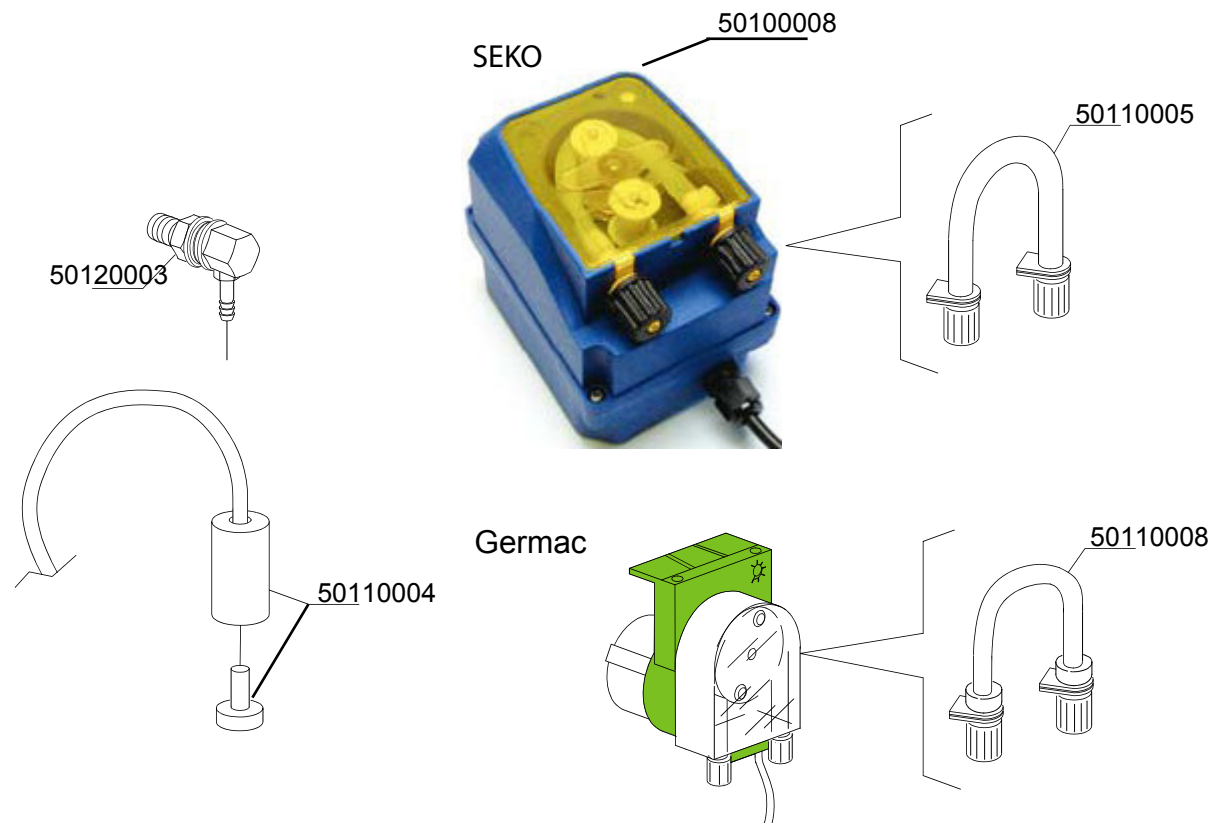

Artikel-code	Omschrijving
50730010	Deurrubber DR
50900015	Deurschakelaar DR
50900016	Isolatie tbv microswitch
51210039	Scharnier deur DR
51210040	Scharnier deur DR
51210261	Deurveer DR52E
51210319	Deur DR52E

Artikel-code	Omschrijving
50910008	Relais 230V 50-60Hz 4C
50970001	Aansluitblok DR-serie
50980012	Ontstorings filter DR-serie
50990007	Niveauregelaar DR

Artikel-code	Omschrijving
51100004	Inlaatventiel enkel DR-50/51
51100005	Inlaatventiel dubbel DR-serie
51100007	Restrictie tbv. inlaatvent. ontharder DR

Artikel-code	Omschrijving
50700024	O-ring zoutreservoir DR-serie
50710018	Pakking zoutreservoir DR-serie
51400003	Zoutreservoir compleet DR40 / 50 / 51
51400004	Waterontharder DR-serie
51400005	Trechter tbv waterontharder
51400006	Wartelmoer zoutreservoir DR-serie
51400007	Dop tbv zoutreservoir DR-serie / B-serie
51400077	Zoutresevoir met sensor
50940087	Sensor zoutreservoir DR-serie

Artikel-code	Omschrijving
5010001	Naglanspomp pompdruk DR-serie
50110004	Filter met verzwaring zeep-/naglanspomp
50110009	Keerklep tbv naglanspomp DR vierkant
50110010	Membraan tbv naglanspomp DR vierkant
50110011	Keerring tbv naglanspomp DR vierkant