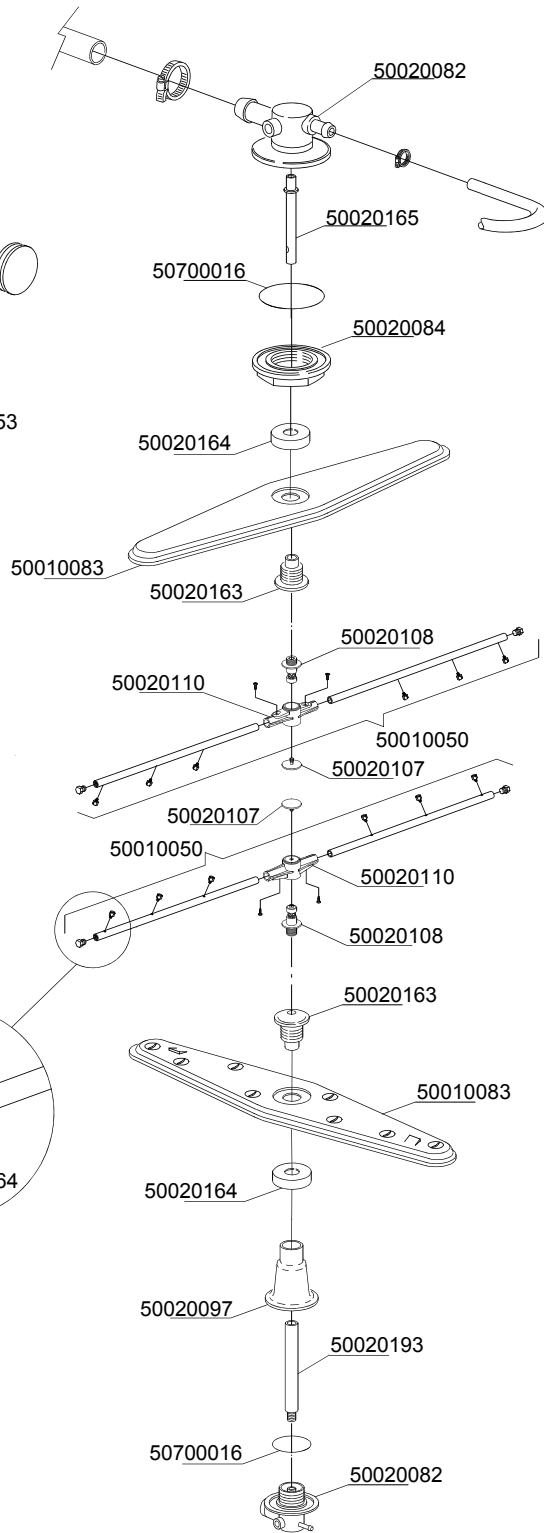

Artikel-code	Omschrijving
50000064	Einddop naspoelarm DR
50000065	Naspoelspoeier RVS DR
50010050	Naspoelarm DR
50010083	Wasarm RVS tbv DR voorlader
50020082	Spruitstuk DR
50020084	Flens tbv spruitstuk DR
50020097	Wasarm support DR onder
50020107	Borgmoer naspoelarm DR
50020108	Naspoelsupport DR
50020110	Naspoelarmlager DR
50020165	Stijgbuis DR
50020163	Wasarmlager tbv RVS wasarm DR voorlader
50020164	Borgmoer tbv wasarmlager RVS wasarm DR voorlader
50020193	Stijgbuis onder DR
50700016	O-ring spruitstuk DR
50710016	Rubber pakking tbv wastank