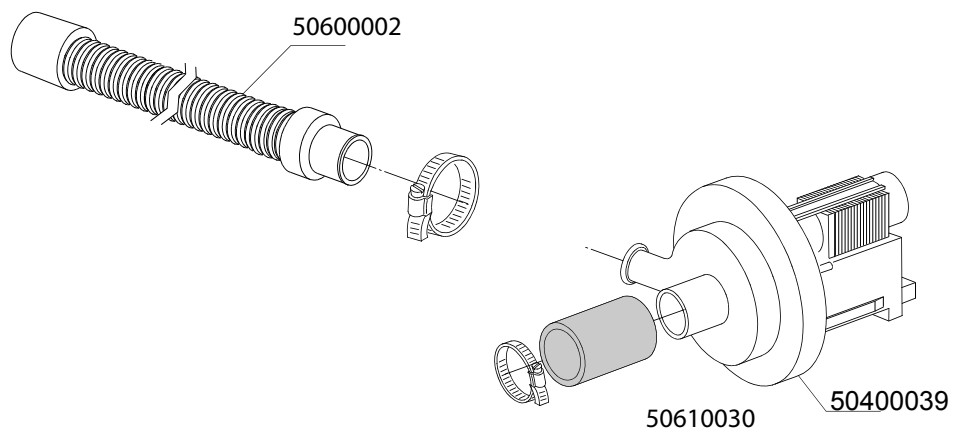

Artikel nummer	Omschrijving
5010008	Zeepdosering 230V
5011004	Filter met verzwaring
5011005	Zeepslang tbv zeepdoseerpomp Seko
5011008	Zeepslang tbv zeepdoseerpomp Germac
50120003	RVS zeepdoorvoer tank 4mm aansluiting

Artikel-code	Omschrijving
50200018	Naspoelboiler DR 49/50/51/52 (S)
50300038	Boilerelement DR 50 (S)/kw 4,5kW
50300045	Boilerelement 6kW DR-serie
50700046	O-ring 47.2 x 5.7mm element / overlooppijp MME
51010001	Droogkookbeveiliging boiler B-/L-/DR-serie
50200038	Isolatie boiler
50200039	Isolatie boiler Ø 160mm

Artikel- code	Omschrijving
50020111	Naspoel verdeling Y-stuk

Artikel-code	Omschrijving
50400042	Waspomp DR
50410028	Pomschoep DR
50420004	Keerring waspomp
50430020	Pomphuis DR
50610033	Pompslang perszijde onder DR
50610043	Pompslang perszijde boven DR
50610047	Pompslang waspomp zuigzijde DR
50700009	Pakking pomphuis DR
50980007	Condensator 12,5mF