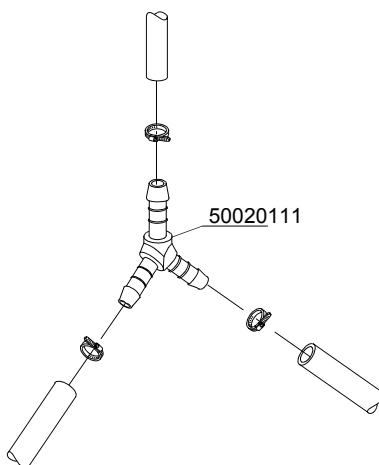

Artikel-code	Omschrijving
50910008	Relais 230V 50-60Hz 4C
50970001	Aansluitblok DR-serie
50980012	Ontstorings filter DR-serie
50990007	Niveauregelaar DR

Artikel-code	Omschrijving
51100004	Inlaatventiel enkel DR-50/51
51100005	Inlaatventiel dubbel DR-serie
51100007	Restrictie tbv. inlaatvent. ontharder DR

Artikel-code	Omschrijving
50700024	O-ring zoutreservoir DR-serie
50710018	Pakking zoutreservoir DR-serie
51400003	Zoutreservoir compleet DR40 / 50 / 51
51400004	Waterontharder DR-serie
51400005	Trechter tbv waterontharder
51400006	Wartelmoer zoutreservoir DR-serie
51400007	Dop tbv zoutreservoir DR-serie / B-serie
51400077	Zoutresevoir met sensor
50940087	Sensor zoutreservoir DR-serie

Artikel-code	Omschrijving
5010001	Naglanspomp pompdruk DR-serie
50110004	Filter met verzwaring zeep-/naglanspomp
50110009	Keerklep tbv naglanspomp DR vierkant
50110010	Membraan tbv naglanspomp DR vierkant
50110011	Keerring tbv naglanspomp DR vierkant

Artikel- code	Omschrijving
50020111	Naspoel verdeling Y-stuk

Artikel-code	Omschrijving
50400042	Waspomp DR
50410028	Pomschoep DR
50420004	Keerring waspomp
50430020	Pomphuis DR
50610033	Pompslang perszijde onder DR
50610043	Pompslang perszijde boven DR
50610047	Pompslang waspomp zuigzijde DR
50700009	Pakking pomphuis DR
50980007	Condensator 12,5mF