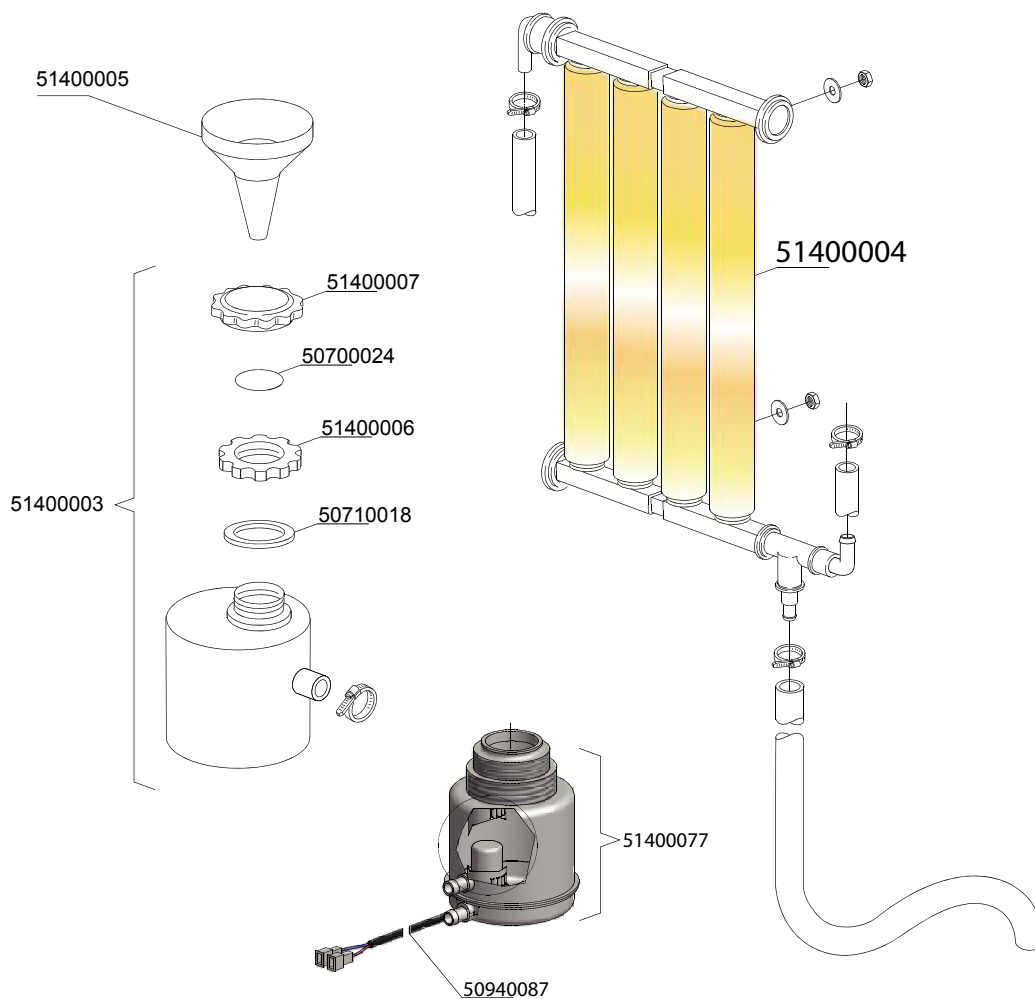

Artikel-code	Omschrijving
50730010	Deurrubber DR
50900015	Deurschakelaar DR
50900016	Isolatie tbv microswitch
51210039	Scharnier deur DR
51210040	Scharnier deur DR
51210261	Deurveer DR52E
51210319	Deur DR52E

LET OP! bij bestellen electronica op fam. type DW083E (tot midden 2011) of DW122E (vanaf midden 2011)

Artikel-code	Omschrijving
50920003	Print DR (DW083E)
50920004	Bedienings print DR (DW083E)
50920006	Print flowmeter DR
50920123	Flatcable bedienings - besturingsprint DR
50920007	Softtouche panel DR
51020003	Temperatuursensor DR
51650002	Flowmeter DR
50920224	Print DR (DW122E)
50920223	Bedienings print DR (DW122E)

Artikel-code	Omschrijving
50910008	Relais 230V 50-60Hz 4C
50970001	Aansluitblok DR-serie
50980012	Ontstorings filter DR-serie
50990007	Niveauregelaar DR

Artikel-code	Omschrijving
51100004	Inlaatventiel enkel DR-50/51
51100005	Inlaatventiel dubbel DR-serie
51100007	Restrictie tbv. inlaatvent. ontharder DR

Artikel-code	Omschrijving
5010001	Naglanspomp pompdruk DR-serie
50110004	Filter met verzwaring zeep-/naglanspomp
50110009	Keerklep tbv naglanspomp DR vierkant
50110010	Membraan tbv naglanspomp DR vierkant
50110011	Keerring tbv naglanspomp DR vierkant