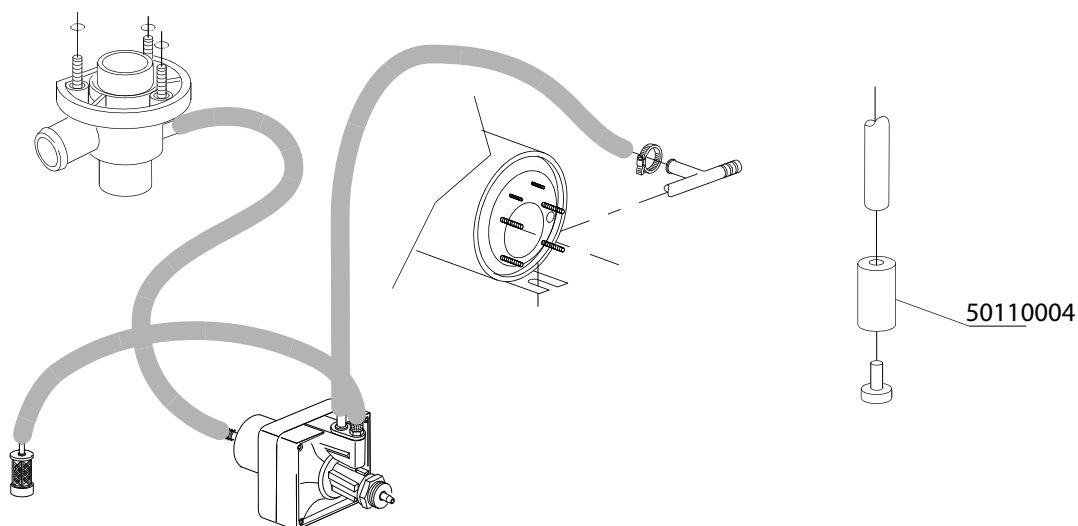

Artikel-code	Omschrijving
5010001	Naglanspomp pompdruk DR-serie
50110004	Filter met verzwaring zeep-/naglanspomp
50110009	Keerklep tbv naglanspomp DR vierkant
50110010	Membraan tbv naglanspomp DR vierkant
50110011	Keerring tbv naglanspomp DR vierkant