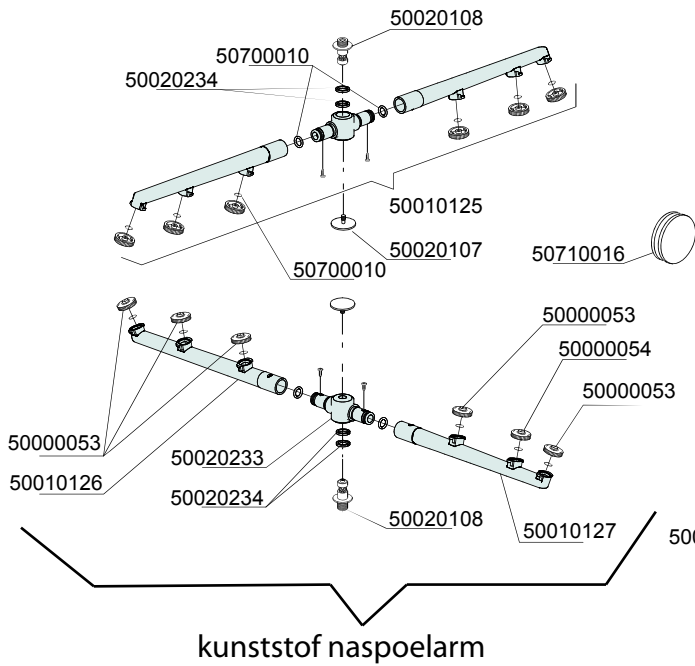

Artikel-code	Omschrijving
5010001	Naglanspomp pompdruk DR-serie
50110004	Filter met verzwaring zeep-/naglanspomp
50110009	Keerklep tbv naglanspomp DR vierkant
50110010	Membraan tbv naglanspomp DR vierkant
50110011	Keerring tbv naglanspomp DR vierkant

Artikel- code	Omschrijving
50020111	Naspoel verdeling Y-stuk

Artikel-code	Omschrijving
50400042	Waspomp DR
50410028	Pomschoep DR
50420004	Keerring waspomp
50430020	Pomphuis DR
50610033	Pompslang perszijde onder DR
50610043	Pompslang perszijde boven DR
50610047	Pompslang waspomp zuigzijde DR
50700009	Pakking pomphuis DR
50980007	Condensator 12,5mF

Artikel-code	Omschrijving
50400039	Afvoerpomp DR-serie (haaks) 230V
50600002	Afvoerslang DR50(S)
50610030	Aansluit slang afvoerpomp DR50

Artikel-code	Omschrijving
50620027	Zuigslang naspoelmiddel / niveauregelaar 5x8
50720005	Pakking golfslagdemper/borgpen kap DR
50990007	Niveauregelaar DR
51280008	Golfslagdemper DR
51320023	RVS moer M8