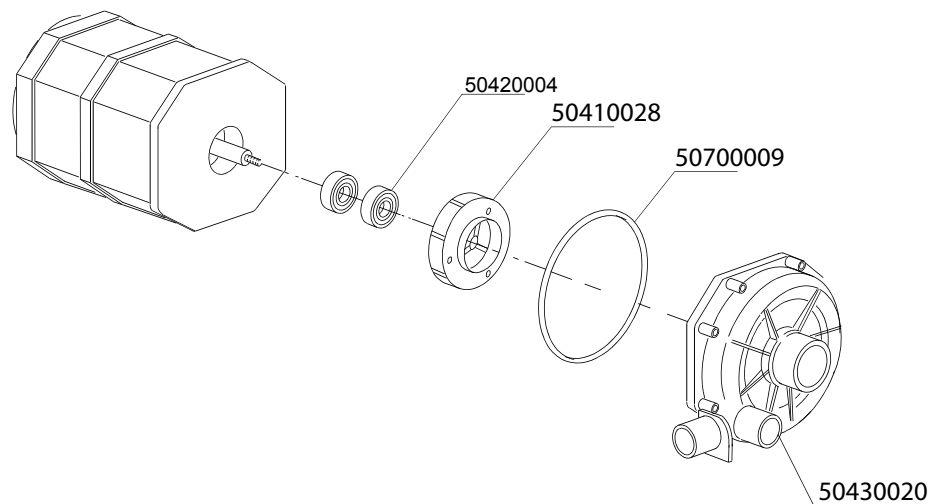

Artikel-code	Omschrijving
50400042	Waspomp DR
50410028	Pomschoep DR
50420004	Keerring waspomp
50430020	Pomphuis DR
50610033	Pompslang perszijde onder DR
50610043	Pompslang perszijde boven DR
50610047	Pompslang waspomp zuigzijde DR
50700009	Pakking pomphuis DR
50980007	Condensator 12,5mF