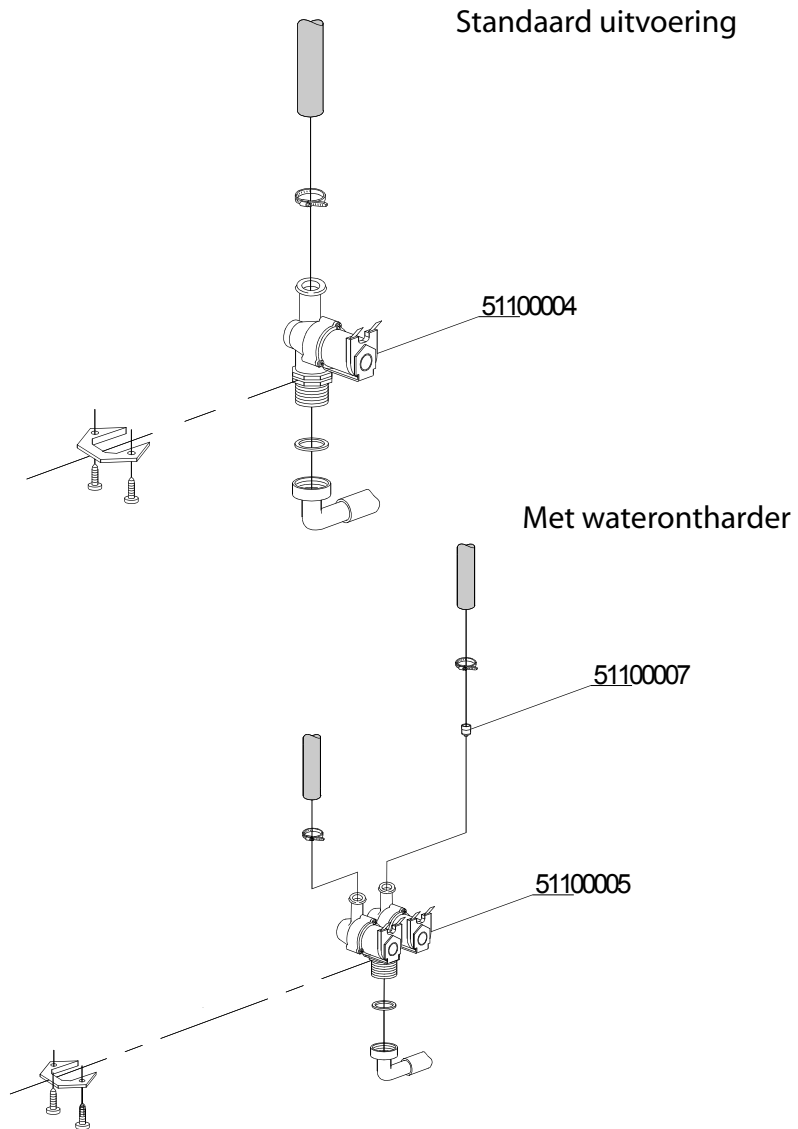

Artikel-code	Omschrijving
50730010	Deurrubber DR
50900015	Deurschakelaar DR
50900016	Isolatie tbv microswitch
51210039	Scharnier deur DR
51210040	Scharnier deur DR
51210261	Deurveer DR52E
51210319	Deur DR52E

LET OP! bij bestellen electronica op fam. type DW083E (tot midden 2011) of DW122E (vanaf midden 2011)

Artikel-code	Omschrijving
50920003	Print DR (DW083E)
50920004	Bedienings print DR (DW083E)
50920006	Print flowmeter DR
50920123	Flatcable bedienings - besturingsprint DR
50920007	Softtouche panel DR
51020003	Temperatuursensor DR
51650002	Flowmeter DR
50920224	Print DR (DW122E)
50920223	Bedienings print DR (DW122E)

Artikel-code	Omschrijving
50910008	Relais 230V 50-60Hz 4C
50970001	Aansluitblok DR-serie
50980012	Ontstorings filter DR-serie
50990007	Niveauregelaar DR

Artikel-code	Omschrijving
51100004	Inlaatventiel enkel DR-50/51
51100005	Inlaatventiel dubbel DR-serie
51100007	Restrictie tbv. inlaatvent. ontharder DR

Artikel-code	Omschrijving
5010001	Naglanspomp pompdruk DR-serie
50110004	Filter met verzwaring zeep-/naglanspomp
50110009	Keerklep tbv naglanspomp DR vierkant
50110010	Membraan tbv naglanspomp DR vierkant
50110011	Keerring tbv naglanspomp DR vierkant