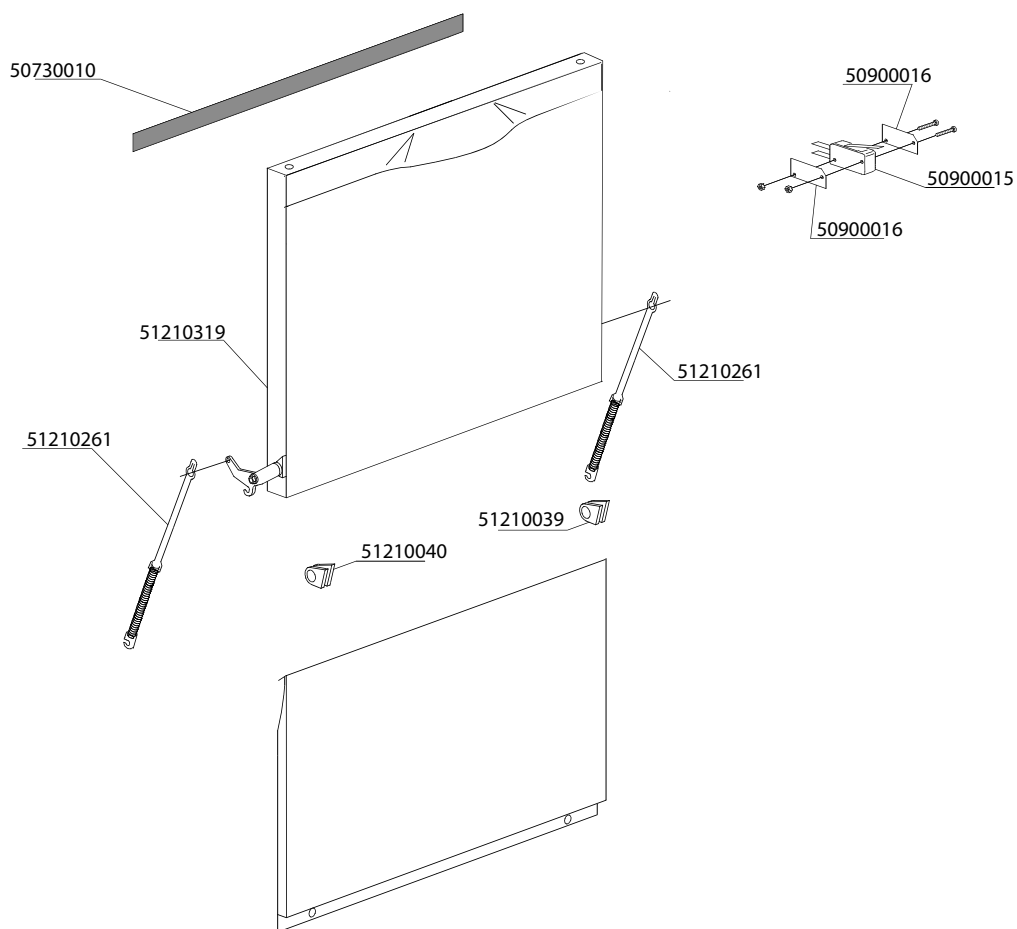

Artikel-code	Omschrijving
50730010	Deurrubber DR
50900015	Deurschakelaar DR
50900016	Isolatie tbv microswitch
51210039	Scharnier deur DR
51210040	Scharnier deur DR
51210261	Deurveer DR52E
51210319	Deur DR52E