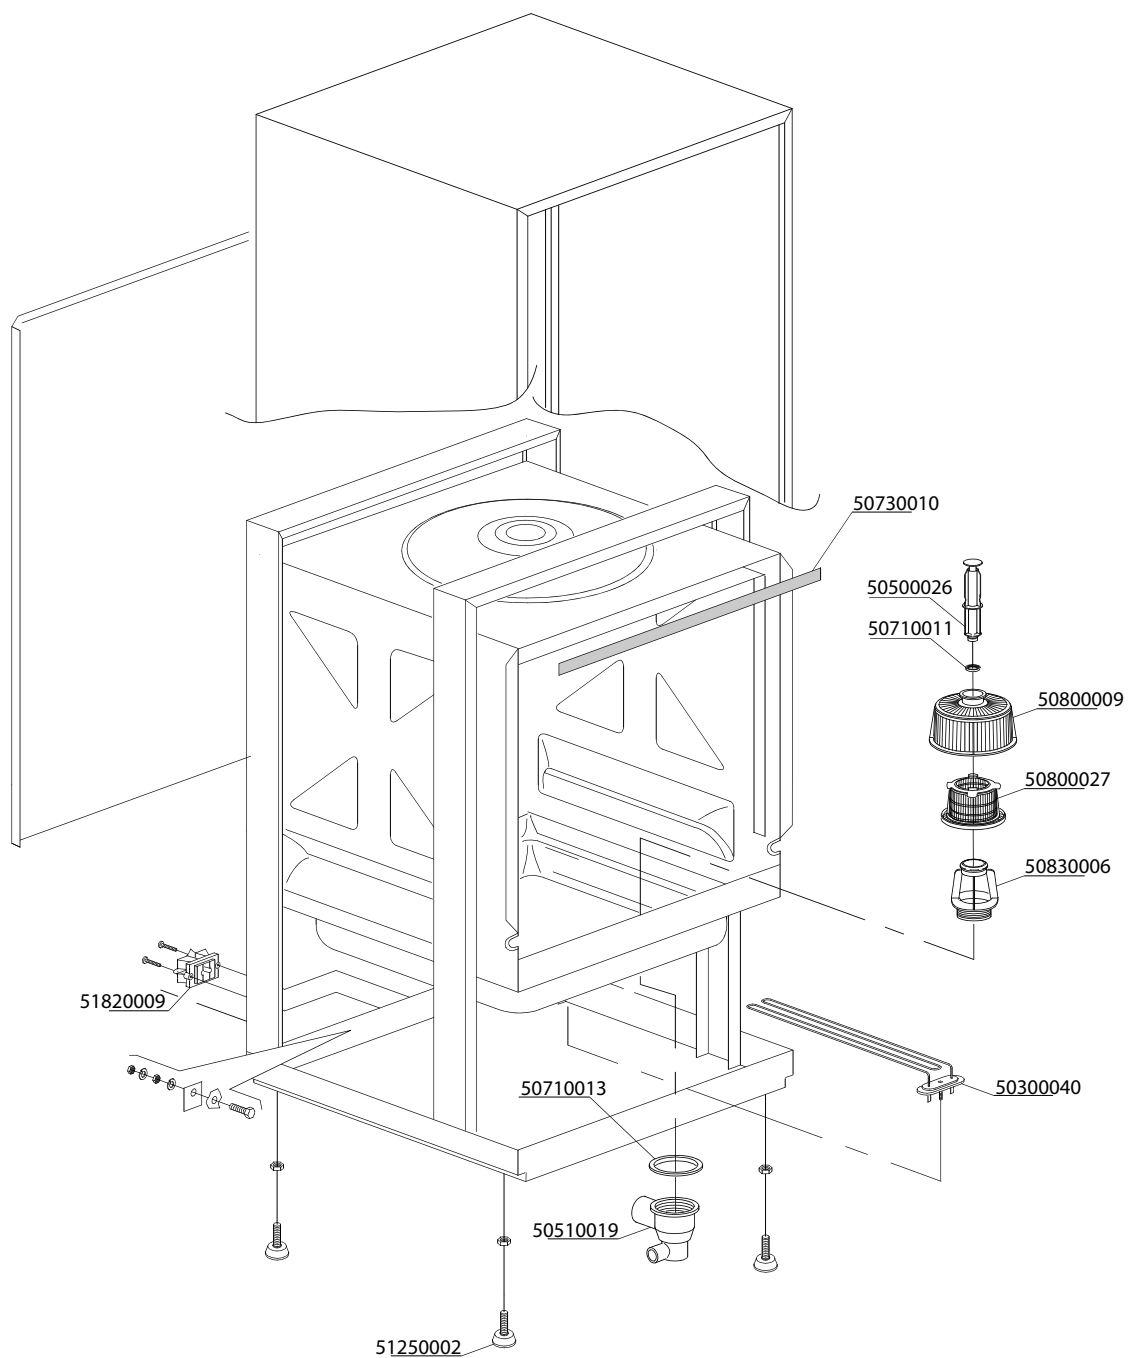

Vaatwasmachine

DR52E / DR52ES / DR52E afvoerpomp / DR52ES afvoerpomp

Onderdelen handboek

Model 2006

rhima-WEBSHOP.NL

Artikel-code	Omschrijving
50300040	Wastankelement DR
50500026	Overlooppijp DR 185mm
50510019	Afvoerhuis met zeef DR
50710011	Rubber overlooppijp DR
50710013	Pakking onder/afvoeraansluiting DR
50730010	Deurrubber DR
50800009	Pompfilter DR
50800027	Extra pompfilter DR
50830006	Filterhouder tbv extra pompfilter DR
51250002	Stelpoot DR
51820009	Trekontlasting DR-serie

Artikel-code	Omschrijving
50730010	Deurrubber DR
50900015	Deurschakelaar DR
50900016	Isolatie tbv microswitch
51210039	Scharnier deur DR
51210040	Scharnier deur DR
51210261	Deurveer DR52E
51210319	Deur DR52E

LET OP! bij bestellen electronica op fam. type DW083E (tot midden 2011) of DW122E (vanaf midden 2011)

Artikel-code	Omschrijving
50920003	Print DR (DW083E)
50920004	Bedienings print DR (DW083E)
50920006	Print flowmeter DR
50920123	Flatcable bedienings - besturingsprint DR
50920007	Softtouche panel DR
51020003	Temperatuursensor DR
51650002	Flowmeter DR
50920224	Print DR (DW122E)
50920223	Bedienings print DR (DW122E)

Artikel-code	Omschrijving
50910008	Relais 230V 50-60Hz 4C
50970001	Aansluitblok DR-serie
50980012	Ontstorings filter DR-serie
50990007	Niveauregelaar DR

Artikel-code	Omschrijving
51100004	Inlaatventiel enkel DR-50/51
51100005	Inlaatventiel dubbel DR-serie
51100007	Restrictie tbv. inlaatvent. ontharder DR