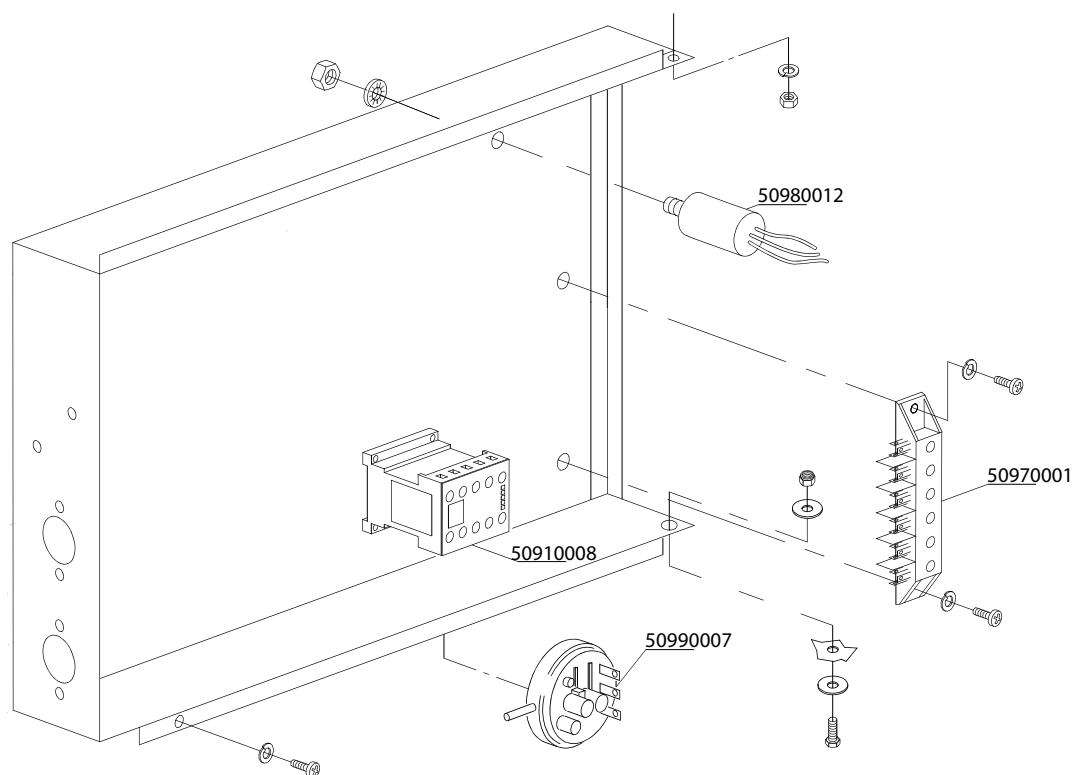

Vaatwasmachine

DR52E / DR52ES / DR52E afvoerpomp / DR52ES afvoerpomp

Onderdelen handboek

Model 2006

rhima-WEBSHOP.NL

Artikel-code	Omschrijving
50300040	Wastankelement DR
50500026	Overlooppijp DR 185mm
50510019	Afvoerhuis met zeef DR
50710011	Rubber overlooppijp DR
50710013	Pakking onder/afvoeraansluiting DR
50730010	Deurrubber DR
50800009	Pompfilter DR
50800027	Extra pompfilter DR
50830006	Filterhouder tbv extra pompfilter DR
51250002	Stelpoot DR
51820009	Trekontlasting DR-serie

Artikel-code	Omschrijving
50730010	Deurrubber DR
50900015	Deurschakelaar DR
50900016	Isolatie tbv microswitch
51210039	Scharnier deur DR
51210040	Scharnier deur DR
51210261	Deurveer DR52E
51210319	Deur DR52E

LET OP! bij bestellen electronica op fam. type DW083E (tot midden 2011) of DW122E (vanaf midden 2011)

Artikel-code	Omschrijving
50920003	Print DR (DW083E)
50920004	Bedienings print DR (DW083E)
50920006	Print flowmeter DR
50920123	Flatcable bedienings - besturingsprint DR
50920007	Softtouche panel DR
51020003	Temperatuursensor DR
51650002	Flowmeter DR
50920224	Print DR (DW122E)
50920223	Bedienings print DR (DW122E)

Artikel-code	Omschrijving
50910008	Relais 230V 50-60Hz 4C
50970001	Aansluitblok DR-serie
50980012	Ontstorings filter DR-serie
50990007	Niveauregelaar DR

Artikel-code	Omschrijving
51100004	Inlaatventiel enkel DR-50/51
51100005	Inlaatventiel dubbel DR-serie
51100007	Restrictie tbv. inlaatvent. ontharder DR