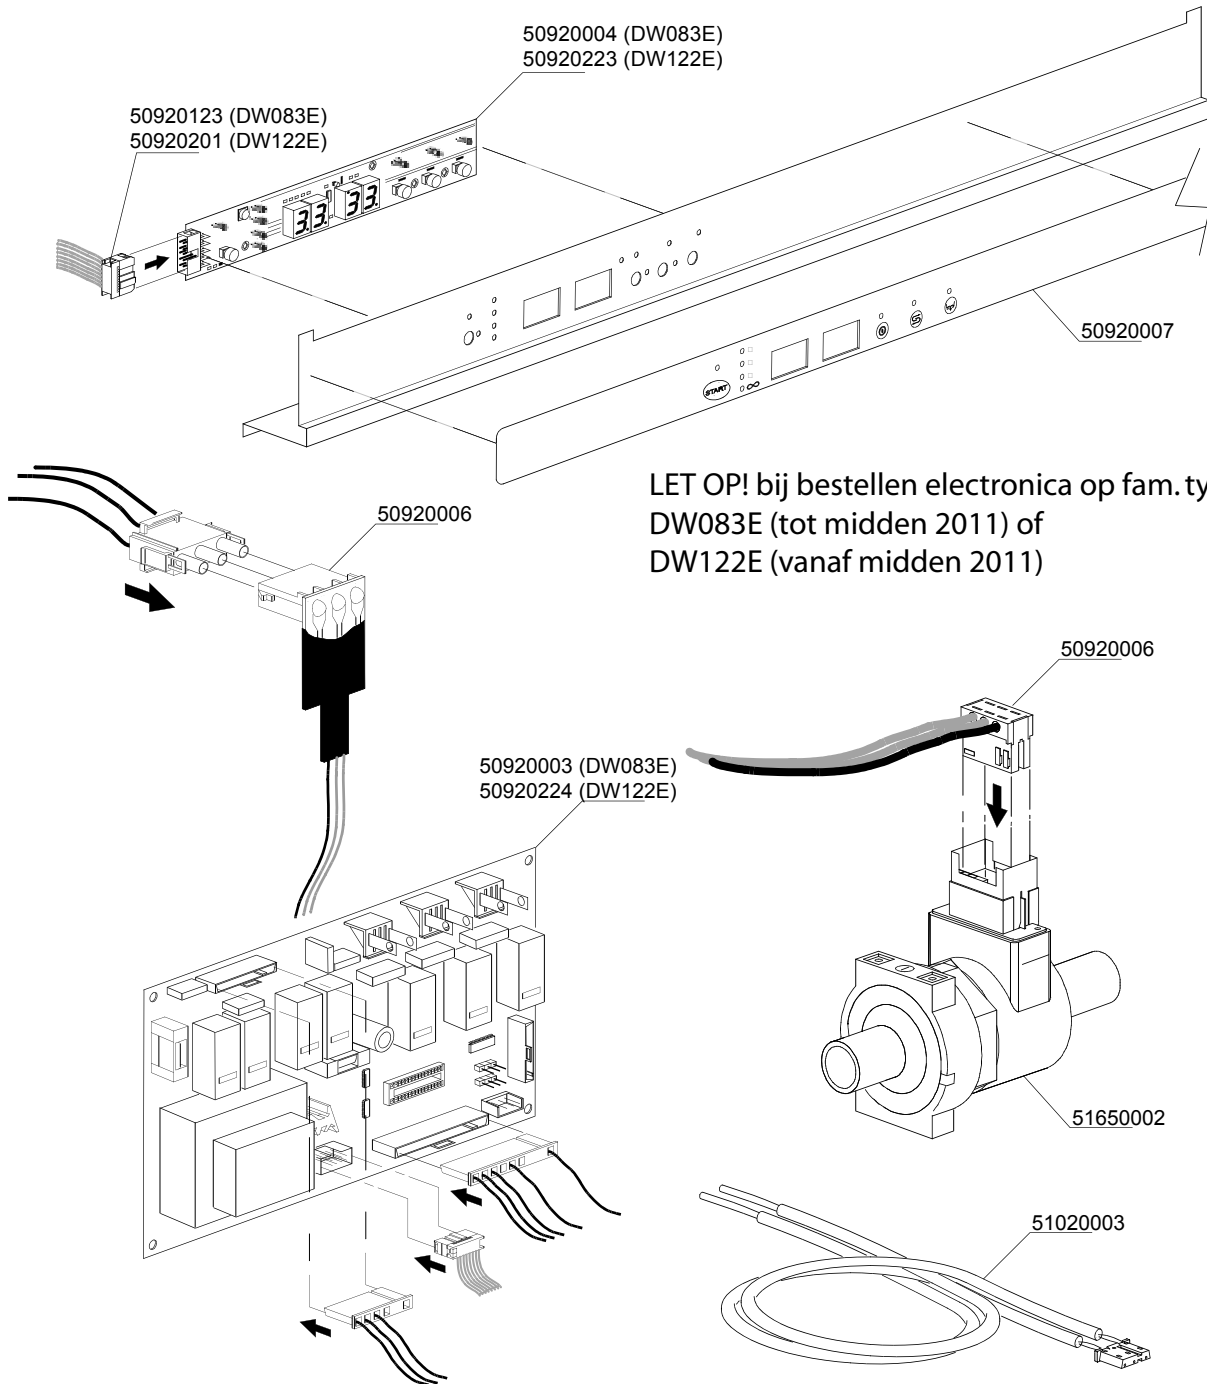

Vaatwasmachine

DR52E / DR52ES / DR52E afvoerpomp / DR52ES afvoerpomp

Onderdelen handboek

Model 2006

rhima-WEBSHOP.NL

Artikel-code	Omschrijving
50300040	Wastankelement DR
50500026	Overlooppijp DR 185mm
50510019	Afvoerhuis met zeef DR
50710011	Rubber overlooppijp DR
50710013	Pakking onder/afvoeraansluiting DR
50730010	Deurrubber DR
50800009	Pompfilter DR
50800027	Extra pompfilter DR
50830006	Filterhouder tbv extra pompfilter DR
51250002	Stelpoot DR
51820009	Trekontlasting DR-serie

Artikel-code	Omschrijving
50730010	Deurrubber DR
50900015	Deurschakelaar DR
50900016	Isolatie tbv microswitch
51210039	Scharnier deur DR
51210040	Scharnier deur DR
51210261	Deurveer DR52E
51210319	Deur DR52E

LET OP! bij bestellen electronica op fam. type DW083E (tot midden 2011) of DW122E (vanaf midden 2011)

Artikel-code	Omschrijving
50920003	Print DR (DW083E)
50920004	Bedienings print DR (DW083E)
50920006	Print flowmeter DR
50920123	Flatcable bedienings - besturingsprint DR
50920007	Softtouche panel DR
51020003	Temperatuursensor DR
51650002	Flowmeter DR
50920224	Print DR (DW122E)
50920223	Bedienings print DR (DW122E)

Artikel-code	Omschrijving
50910008	Relais 230V 50-60Hz 4C
50970001	Aansluitblok DR-serie
50980012	Ontstorings filter DR-serie
50990007	Niveauregelaar DR

Artikel-code	Omschrijving
51100004	Inlaatventiel enkel DR-50/51
51100005	Inlaatventiel dubbel DR-serie
51100007	Restrictie tbv. inlaatvent. ontharder DR