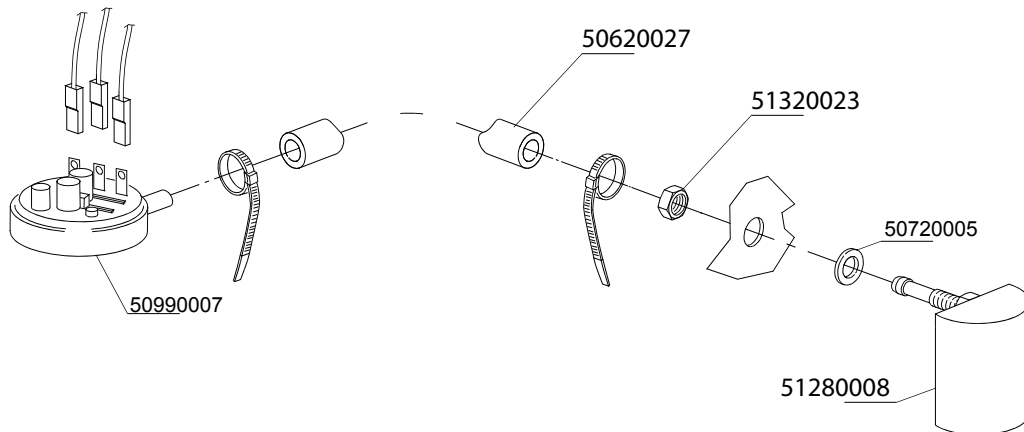

Artikel-code	Omschrijving
50620027	Zuigslang naspoelmiddel / niveauregelaar 5x8
50720005	Pakking golfslagdemper/borgpen kap DR
50990007	Niveauregelaar DR
51280008	Golfslagdemper DR
51320023	RVS moer M8