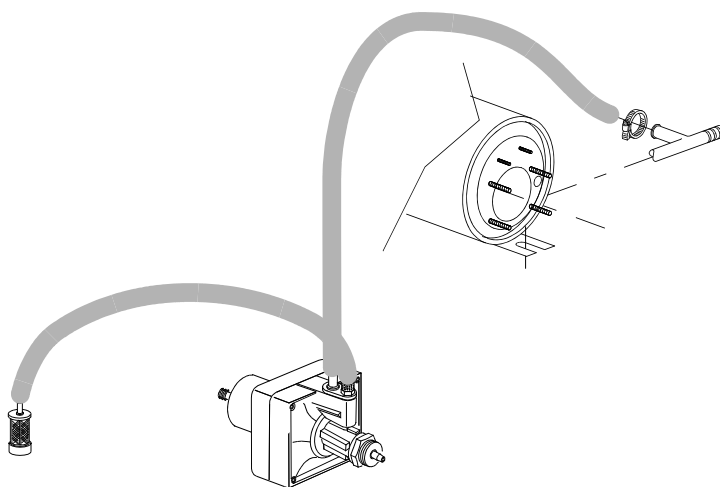

Artikel-code	Omschrijving
50100002	Naglanspomp DR70
50100003	Naglanspomp waterdruk DR
50110004	Filter met verzwarende zeep-/naglanspomp
50110009	Keerklap tbv naglanspomp DR vierkant
50110010	Membraan tbv naglanspomp DR vierkant
50110011	Keerring tbv naglanspomp DR vierkant
50120011	Aansluitnippel messing tbv naglanspomp DR