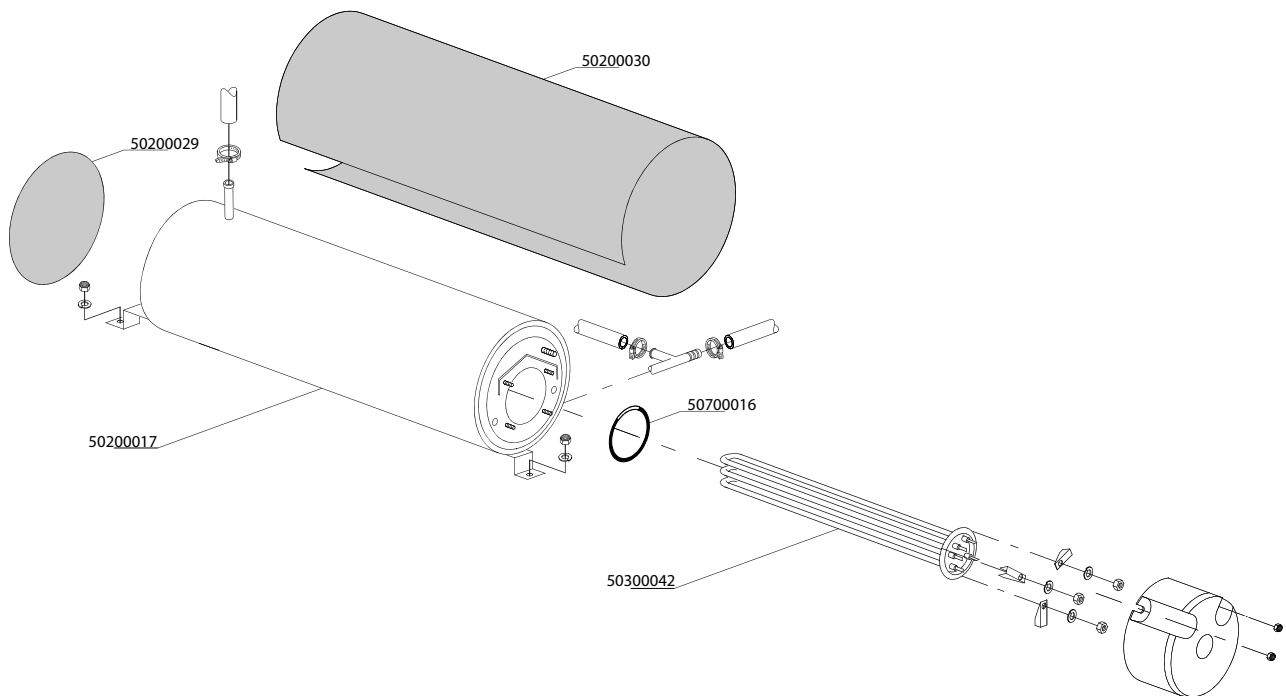

Artikel-code	Omschrijving
50200017	Naspoelboiler DR
50200029	Isolatie bodem naspoelboiler Ø16cm
50200030	Isolatie naspoelboiler
50300042	Boilerelement DR 6kW
50700016	O-ring element DR