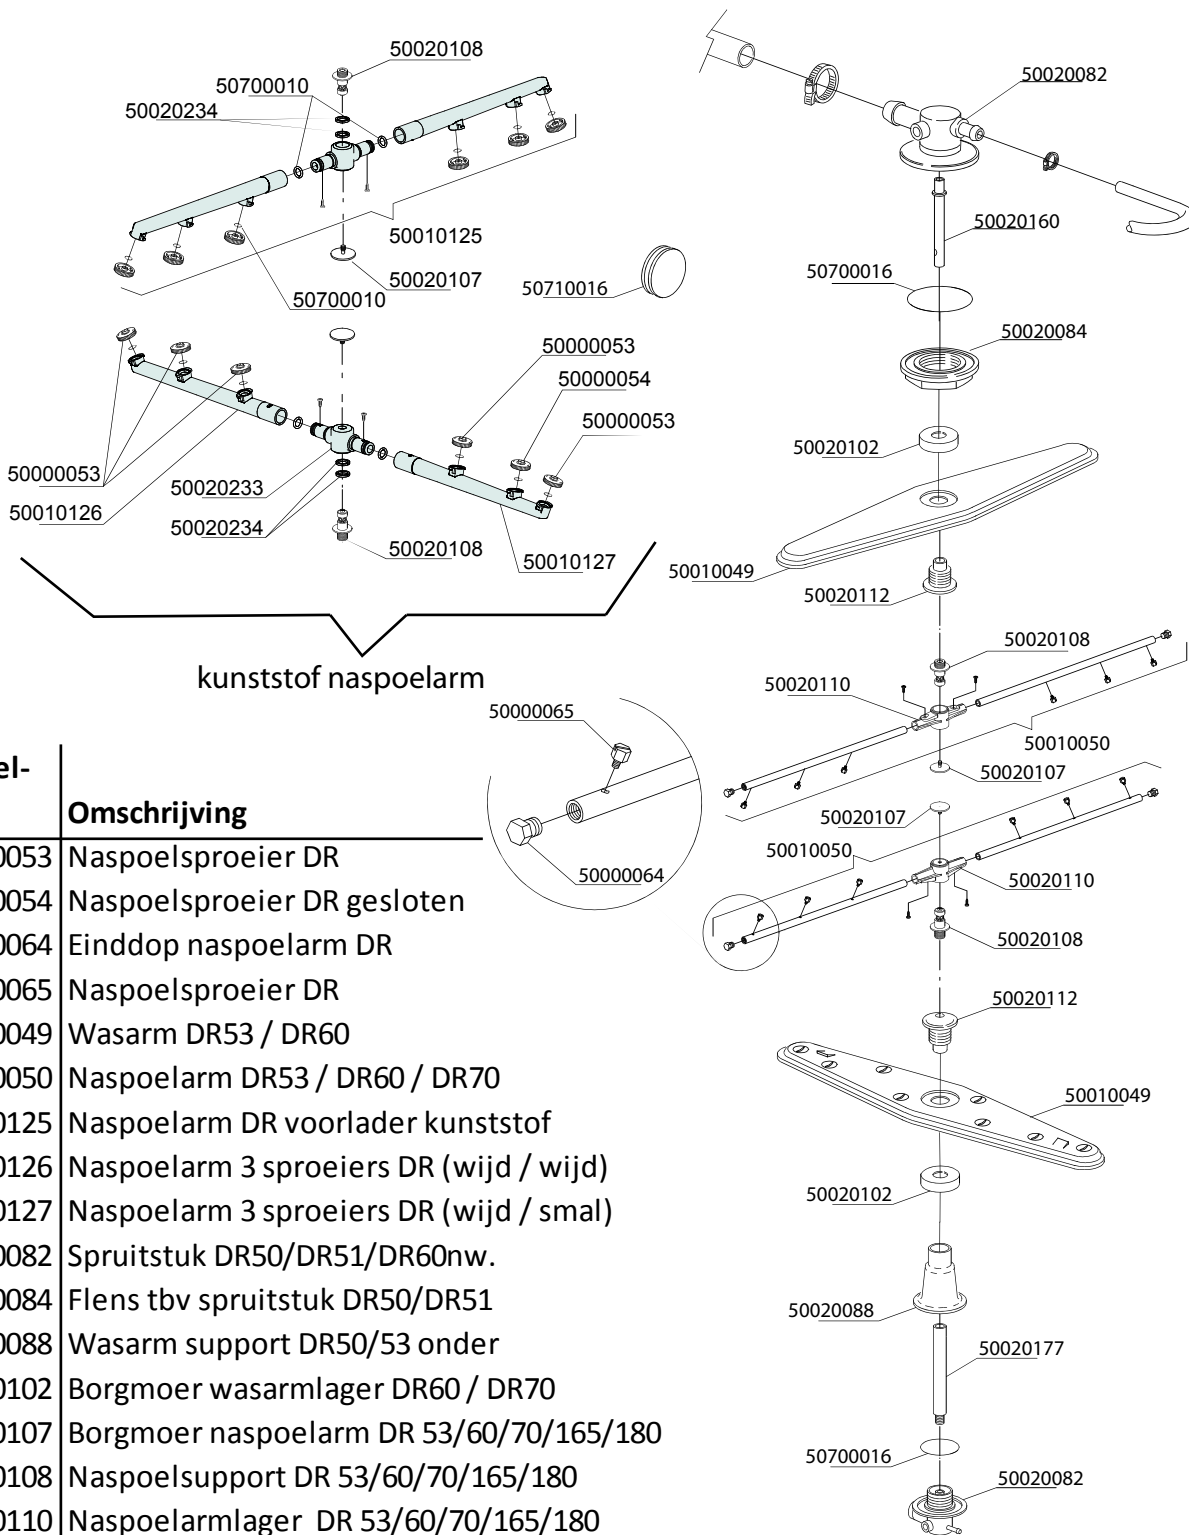

kunststof naspoelarm

Artikel-code	Omschrijving
50000053	Naspoelsproeier DR
50000054	Naspoelsproeier DR gesloten
50000064	Einddop naspoelarm DR
50000065	Naspoelsproeier DR
50010049	Wasarm DR53 / DR60
50010050	Naspoelarm DR53 / DR60 / DR70
50010125	Naspoelarm DR voorlader kunststof
50010126	Naspoelarm 3 sproeiers DR (wijd / wijd)
50010127	Naspoelarm 3 sproeiers DR (wijd / smal)
50020082	Spruitstuk DR50/DR51/DR60nw.
50020084	Flens tbv spruitstuk DR50/DR51
50020088	Wasarm support DR50/53 onder
50020102	Borgmoer wasarmlager DR60 / DR70
50020107	Borgmoer naspoelarm DR 53/60/70/165/180
50020108	Naspoelsupport DR 53/60/70/165/180
50020110	Naspoelarmlager DR 53/60/70/165/180
50020112	Wasarmlager DR
50020160	Stijgbuis DR
50020161	Afstandsbus wasarmlager DR
50020177	Stijgbuis onder DR
50020233	Naspoelarmlager DR voorlader (kunststof naspoelarm)
50020234	Lagerring op support naspoelarm DR
50700010	O-ring naspoelkop DR40 / DR50
50700016	O-ring 56,52x5,33 spruitstuk DR / element 58mm