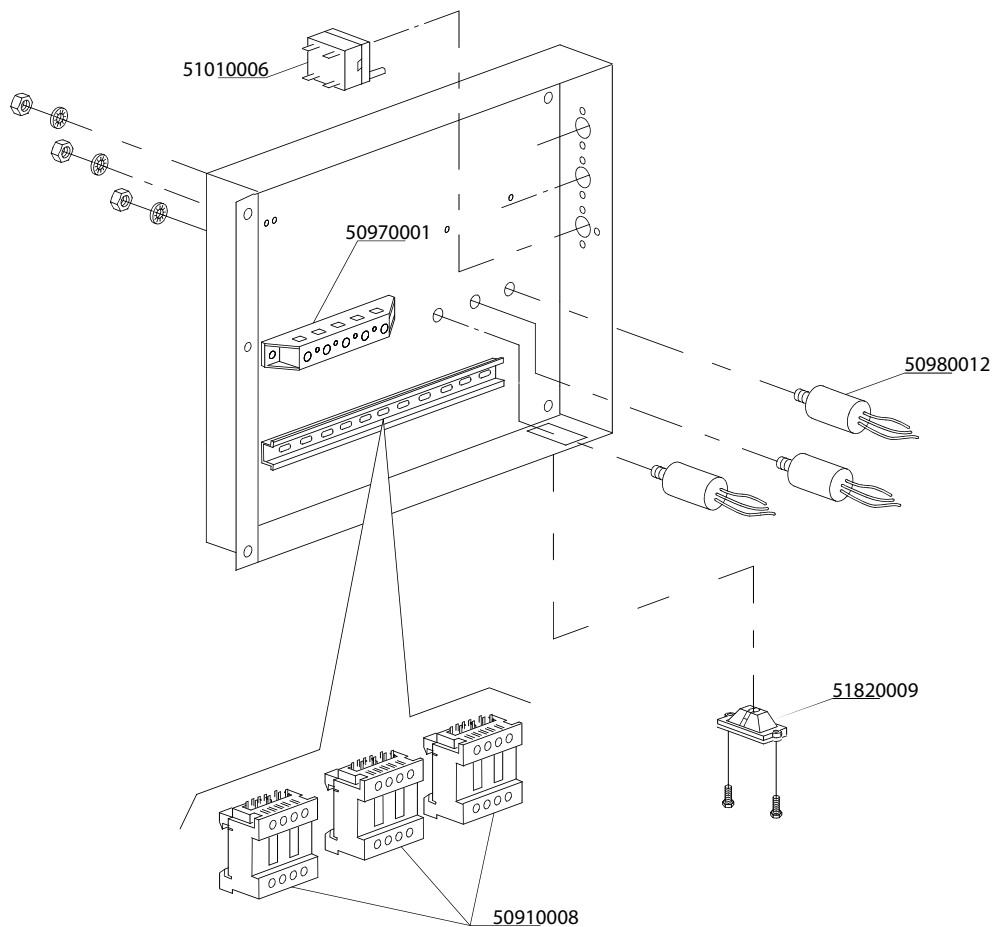

Pannewasmachine

DR145E

Onderdelen handboek

Model 2006

rhima-WEBSHOP.NL

Artikel-code	Omschrijving
50300040	Wastankelement DR
50500031	Overlooppijp DR 212mm
50510018	Afvoerhuis DR
50710011	Rubber overlooppijp DR
50710013	Pakking onder/afvoeraansluiting DR
50730009	Deurrubber DR
50800008	Filterhouder waspomp DR
50800009	Pompfilter DR
50810041	Vuilfilter achter met gat voor overloop DR
50810042	Vuilfilter voor DR
50830008	Filterhouder midden DR
51210031	Deurstanggeleider DR
51250005	Stelpoot DR
51820009	Trekontlasting DR-serie

Artikel-code	Omschrijving
50900015	Deurschakelaar DR51/Gastro
50900016	Isolatie tbv microswitch
51210028	Deurstop DR 50
51210037	Deurveer DR53 lang
51210293	Deur DR53E / DR145E compleet
51210294	Deurstang DR145
51210295	Schanier deur rechts DR145
51210296	Schanier deur links DR145
51210382	Bus aan deur voor draaipunt deurstang
51310036	Bout M6 tbv bevestiging deurstang aan deur
51320022	RVS moer M6

Artikel-code	Omschrijving
50920003	Print DR (DW20S5)
50920004	Bedienings print DR (DW20S5)
50920006	Print flowmeter DR
50920123	Flatcable bedienings - besturingsprint DR
50920007	Softtouche panel DR
51020003	Temperatuursensor DR
51650002	Flowmeter DR
50920225	Print DR (DW123E)
50920223	Bedienings print DR (DW123E)

Artikel-code	Omschrijving
50910008	Relais 230V 50-60Hz 4C
50970001	Aansluitblok DR-serie
50980012	Ontstorings filter DR-serie
51010006	Droogkookbeveiliging
51820009	Trekontlasting DR-serie

Standaard uitvoering