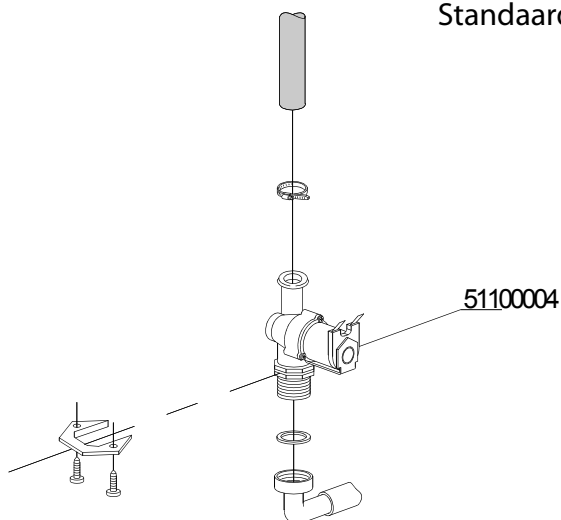

Standaard uitvoering

Artikel-code	Omschrijving
51100004	Inlaatventiel enkel DR