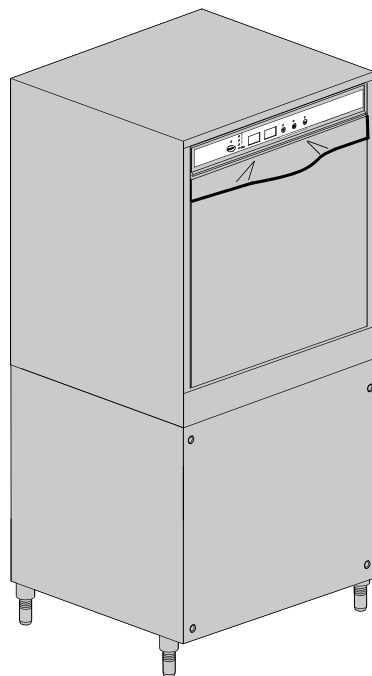

Pannewasmachine

DR145E

Onderdelen handboek

Model 2006

rhima-WEBSHOP.NL

Artikel-code	Omschrijving
50300040	Wastankelement DR
50500031	Overlooppijp DR 212mm
50510018	Afvoerhuis DR
50710011	Rubber overlooppijp DR
50710013	Pakking onder/afvoeraansluiting DR
50730009	Deurrubber DR
50800008	Filterhouder waspomp DR
50800009	Pompfilter DR
50810041	Vuilfilter achter met gat voor overloop DR
50810042	Vuilfilter voor DR
50830008	Filterhouder midden DR
51210031	Deurstanggeleider DR
51250005	Stelpoot DR
51820009	Trekontlasting DR-serie

Artikel-code	Omschrijving
50900015	Deurschakelaar DR51/Gastro
50900016	Isolatie tbv microswitch
51210028	Deurstop DR 50
51210037	Deurveer DR53 lang
51210293	Deur DR53E / DR145E compleet
51210294	Deurstang DR145
51210295	Schanier deur rechts DR145
51210296	Schanier deur links DR145
51210382	Bus aan deur voor draaipunt deurstang
51310036	Bout M6 tbv bevestiging deurstang aan deur
51320022	RVS moer M6

Artikel-code	Omschrijving
50920003	Print DR (DW20S5)
50920004	Bedienings print DR (DW20S5)
50920006	Print flowmeter DR
50920123	Flatcable bedienings - besturingsprint DR
50920007	Softtouche panel DR
51020003	Temperatuursensor DR
51650002	Flowmeter DR
50920225	Print DR (DW123E)
50920223	Bedienings print DR (DW123E)