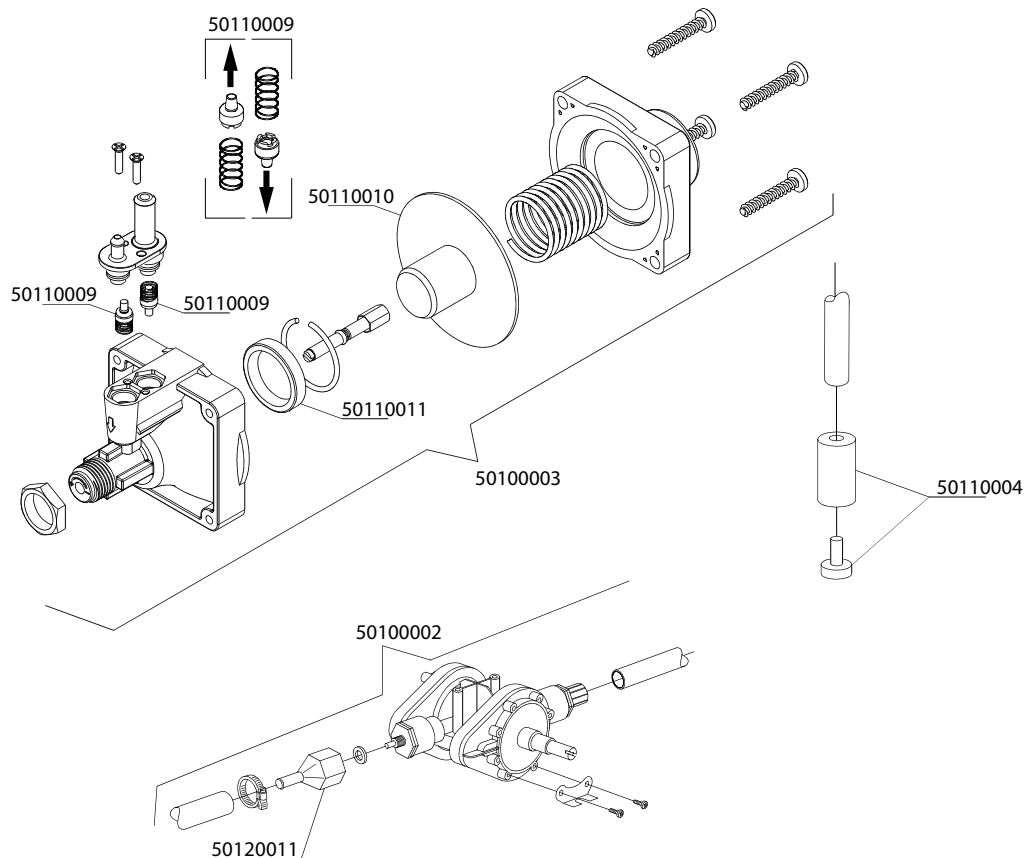

Artikel-code	Omschrijving
50900015	Deurschakelaar DR51/Gastro
50900016	Isolatie tbv microswitch
51210028	Deurstop DR 50
51210037	Deurveer DR53 lang
51210293	Deur DR53E / DR145E compleet
51210294	Deurstang DR145
51210295	Schanier deur rechts DR145
51210296	Schanier deur links DR145
51210382	Bus aan deur voor draaipunt deurstang
51310036	Bout M6 tbv bevestiging deurstang aan deur
51320022	RVS moer M6

Artikel-code	Omschrijving
50920003	Print DR (DW20S5)
50920004	Bedienings print DR (DW20S5)
50920006	Print flowmeter DR
50920123	Flatcable bedienings - besturingsprint DR
50920007	Softtouche panel DR
51020003	Temperatuursensor DR
51650002	Flowmeter DR
50920225	Print DR (DW123E)
50920223	Bedienings print DR (DW123E)

Artikel-code	Omschrijving
50910008	Relais 230V 50-60Hz 4C
50970001	Aansluitblok DR-serie
50980012	Ontstorings filter DR-serie
51010006	Droogkookbeveiliging
51820009	Trekontlasting DR-serie

Standaard uitvoering

Artikel-code	Omschrijving
51100004	Inlaatventiel enkel DR

Artikel-code	Omschrijving
50100002	Naglanspomp DR70
50100003	Naglanspomp waterdruk DR
50110004	Filter met verzwarende zeep-/naglanspomp
50110009	Keerklap tbv naglanspomp DR vierkant
50110010	Membraan tbv naglanspomp DR vierkant
50110011	Keerring tbv naglanspomp DR vierkant
50120011	Aansluitnippel messing tbv naglanspomp DR