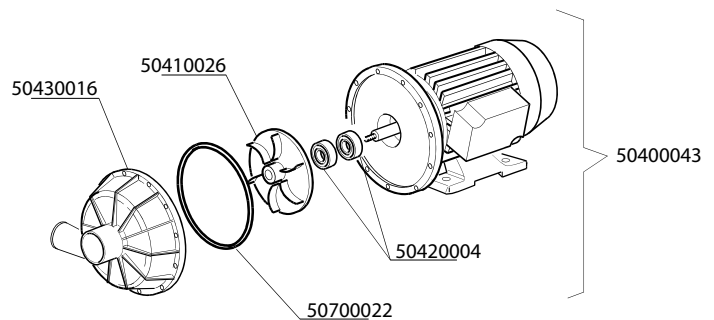

Artikel-code	Omschrijving
50020159	T-stuk waswater DR145E
50400043	Waspomp DR
50410026	Pomschoep DR
50420004	Keerring waspomp
50430016	Pomphuis waspomp
50510018	Afvoerhuis DR
50610067	Zuigslang tbv waspomp DR
50610068	Persslang tbv waspomp DR
50700022	O-ring pomphuis waspomp div.