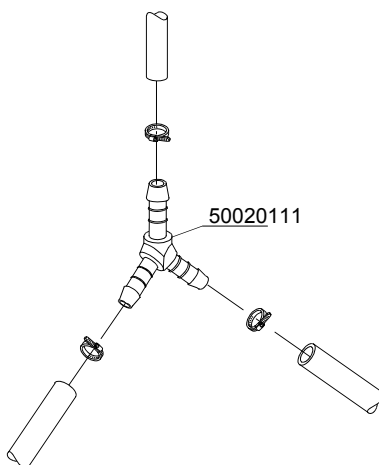

Artikel- code	Omschrijving
50020111	Naspoel verdeling Y-stuk