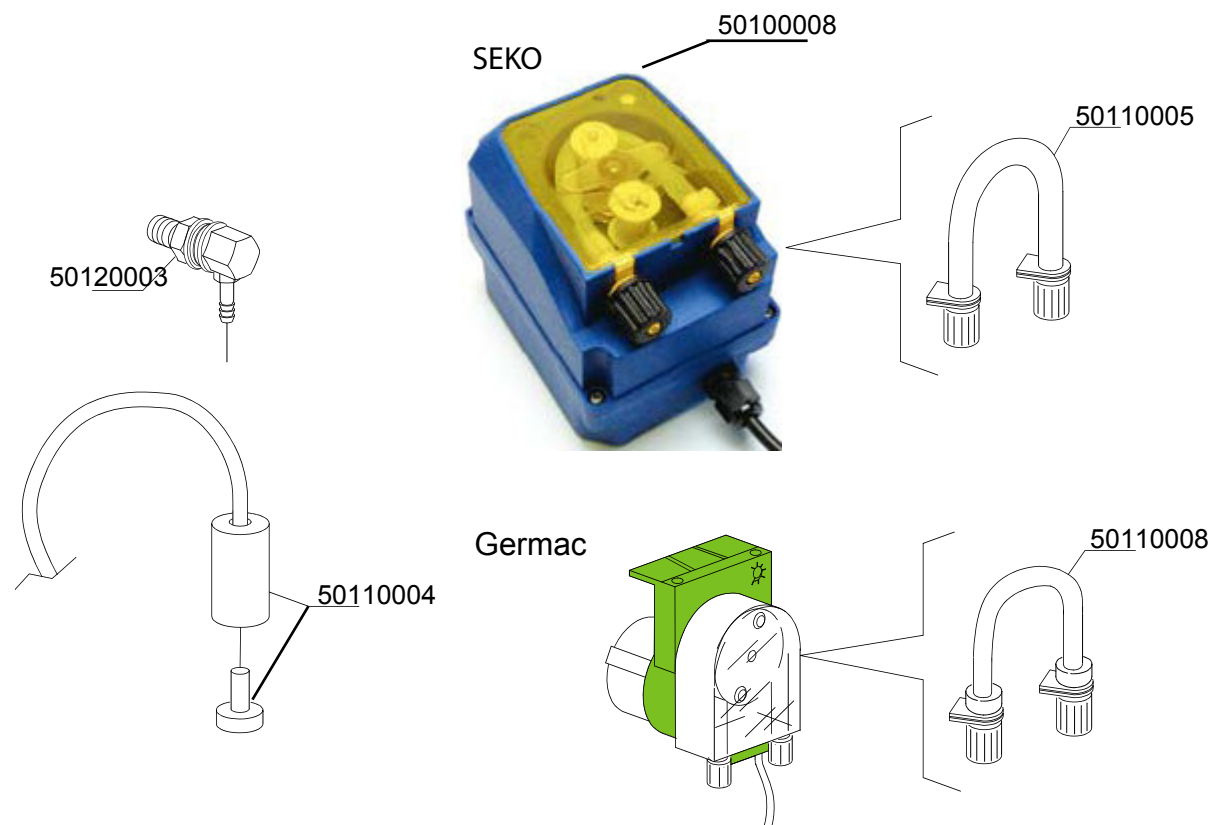

Artikel-code	Omschrijving
50900015	Deurschakelaar DR51/Gastro
50900016	Isolatie tbv microswitch
51210028	Deurstop DR 50
51210037	Deurveer DR53 lang
51210293	Deur DR53E / DR145E compleet
51210294	Deurstang DR145
51210295	Schanier deur rechts DR145
51210296	Schanier deur links DR145
51210382	Bus aan deur voor draaipunt deurstang
51310036	Bout M6 tbv bevestiging deurstang aan deur
51320022	RVS moer M6

Artikel-code	Omschrijving
50910008	Relais 230V 50-60Hz 4C
50970001	Aansluitblok DR-serie
50980012	Ontstorings filter DR-serie
51010006	Droogkookbeveiliging
51820009	Trekontlasting DR-serie

Standaard uitvoering

Artikel-code	Omschrijving
51100004	Inlaatventiel enkel DR

Artikel-code	Omschrijving
50100002	Naglanspomp DR70
50100003	Naglanspomp waterdruk DR
50110004	Filter met verzwarende zeep-/naglanspomp
50110009	Keerklap tbv naglanspomp DR vierkant
50110010	Membraan tbv naglanspomp DR vierkant
50110011	Keerring tbv naglanspomp DR vierkant
50120011	Aansluitnippel messing tbv naglanspomp DR

Artikel nummer	Omschrijving
5010008	Zeepdosering 230V
5011004	Filter met verzwaring
5011005	Zeepslang tbv zeepdoseerpomp Seko
5011008	Zeepslang tbv zeepdoseerpomp Germac
5012003	RVS zeepdoorvoer tank 4mm aansluiting