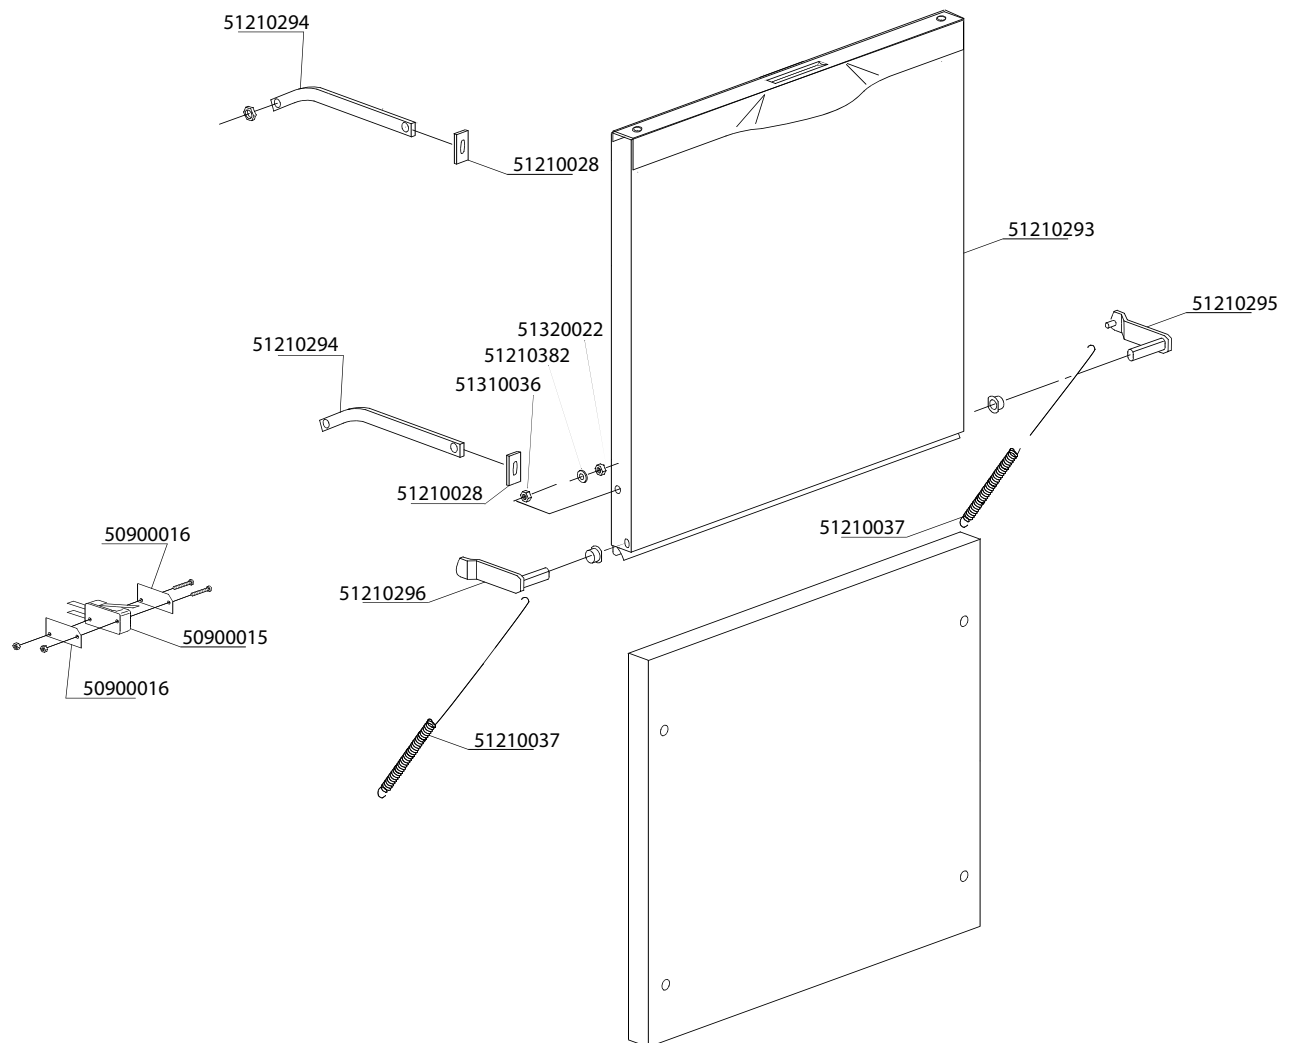

Pannewasmachine

DR145E

Onderdelen handboek

Model 2006

rhima-WEBSHOP.NL

Artikel-code	Omschrijving
50300040	Wastankelement DR
50500031	Overlooppijp DR 212mm
50510018	Afvoerhuis DR
50710011	Rubber overlooppijp DR
50710013	Pakking onder/afvoeraansluiting DR
50730009	Deurrubber DR
50800008	Filterhouder waspomp DR
50800009	Pompfilter DR
50810041	Vuilfilter achter met gat voor overloop DR
50810042	Vuilfilter voor DR
50830008	Filterhouder midden DR
51210031	Deurstanggeleider DR
51250005	Stelpoot DR
51820009	Trekontlasting DR-serie

Artikel-code	Omschrijving
50900015	Deurschakelaar DR51/Gastro
50900016	Isolatie tbv microswitch
51210028	Deurstop DR 50
51210037	Deurveer DR53 lang
51210293	Deur DR53E / DR145E compleet
51210294	Deurstang DR145
51210295	Schanier deur rechts DR145
51210296	Schanier deur links DR145
51210382	Bus aan deur voor draaipunt deurstang
51310036	Bout M6 tbv bevestiging deurstang aan deur
51320022	RVS moer M6

Artikel-code	Omschrijving
50920003	Print DR (DW20S5)
50920004	Bedienings print DR (DW20S5)
50920006	Print flowmeter DR
50920123	Flatcable bedienings - besturingsprint DR
50920007	Softtouche panel DR
51020003	Temperatuursensor DR
51650002	Flowmeter DR
50920225	Print DR (DW123E)
50920223	Bedienings print DR (DW123E)