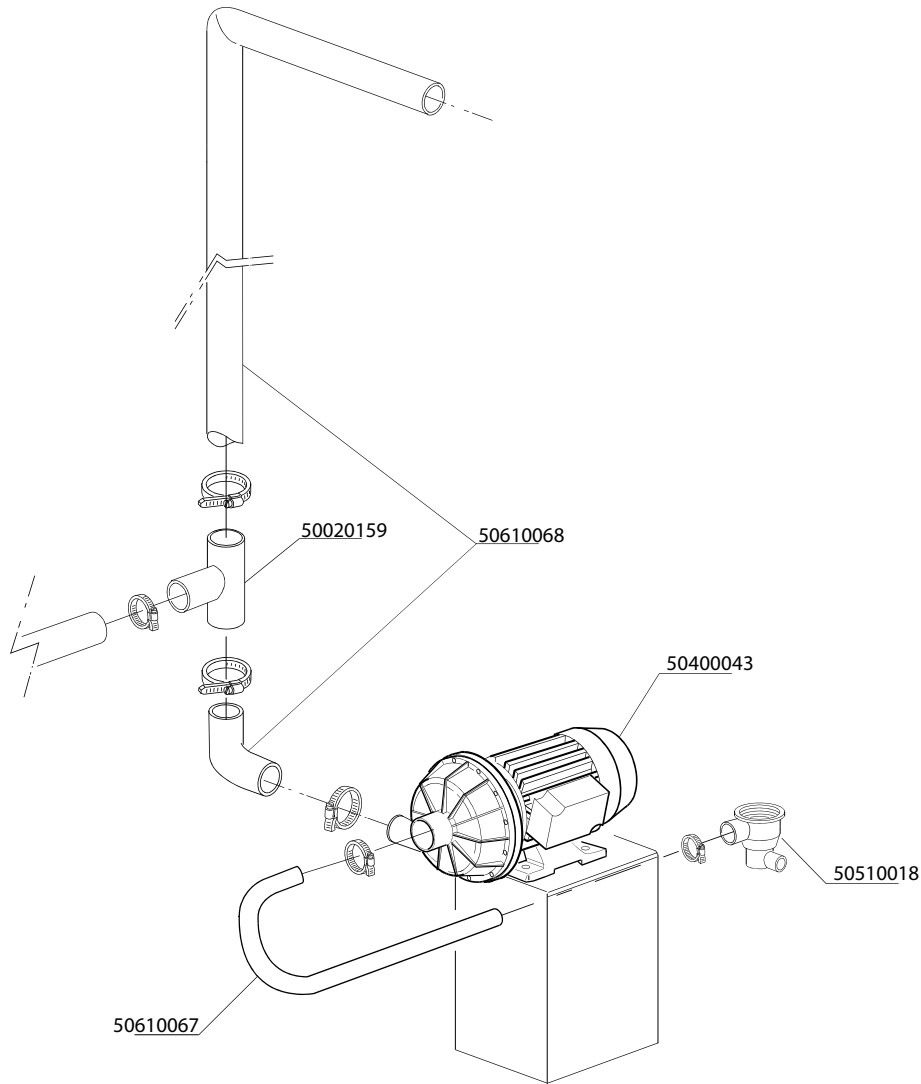

Artikel-code	Omschrijving
50920003	Print DR (DW20S5)
50920004	Bedienings print DR (DW20S5)
50920006	Print flowmeter DR
50920123	Flatcable bedienings - besturingsprint DR
50920007	Softtouche panel DR
51020003	Temperatuursensor DR
51650002	Flowmeter DR
50920225	Print DR (DW123E)
50920223	Bedienings print DR (DW123E)

Artikel-code	Omschrijving
51100004	Inlaatventiel enkel DR

Artikel-code	Omschrijving
50100002	Naglanspomp DR70
50100003	Naglanspomp waterdruk DR
50110004	Filter met verzwarende zeep-/naglanspomp
50110009	Keerklap tbv naglanspomp DR vierkant
50110010	Membraan tbv naglanspomp DR vierkant
50110011	Keerring tbv naglanspomp DR vierkant
50120011	Aansluitnippel messing tbv naglanspomp DR

Artikel nummer	Omschrijving
5010008	Zeepdosering 230V
5011004	Filter met verzwaring
5011005	Zeepslang tbv zeepdoseerpomp Seko
5011008	Zeepslang tbv zeepdoseerpomp Germac
5012003	RVS zeepdoorvoer tank 4mm aansluiting

Artikel-code	Omschrijving
50020159	T-stuk waswater DR145E
50400043	Waspomp DR
50410026	Pomschoep DR
50420004	Keerring waspomp
50430016	Pomphuis waspomp
50510018	Afvoerhuis DR
50610067	Zuigslang tbv waspomp DR
50610068	Persslang tbv waspomp DR
50700022	O-ring pomphuis waspomp div.