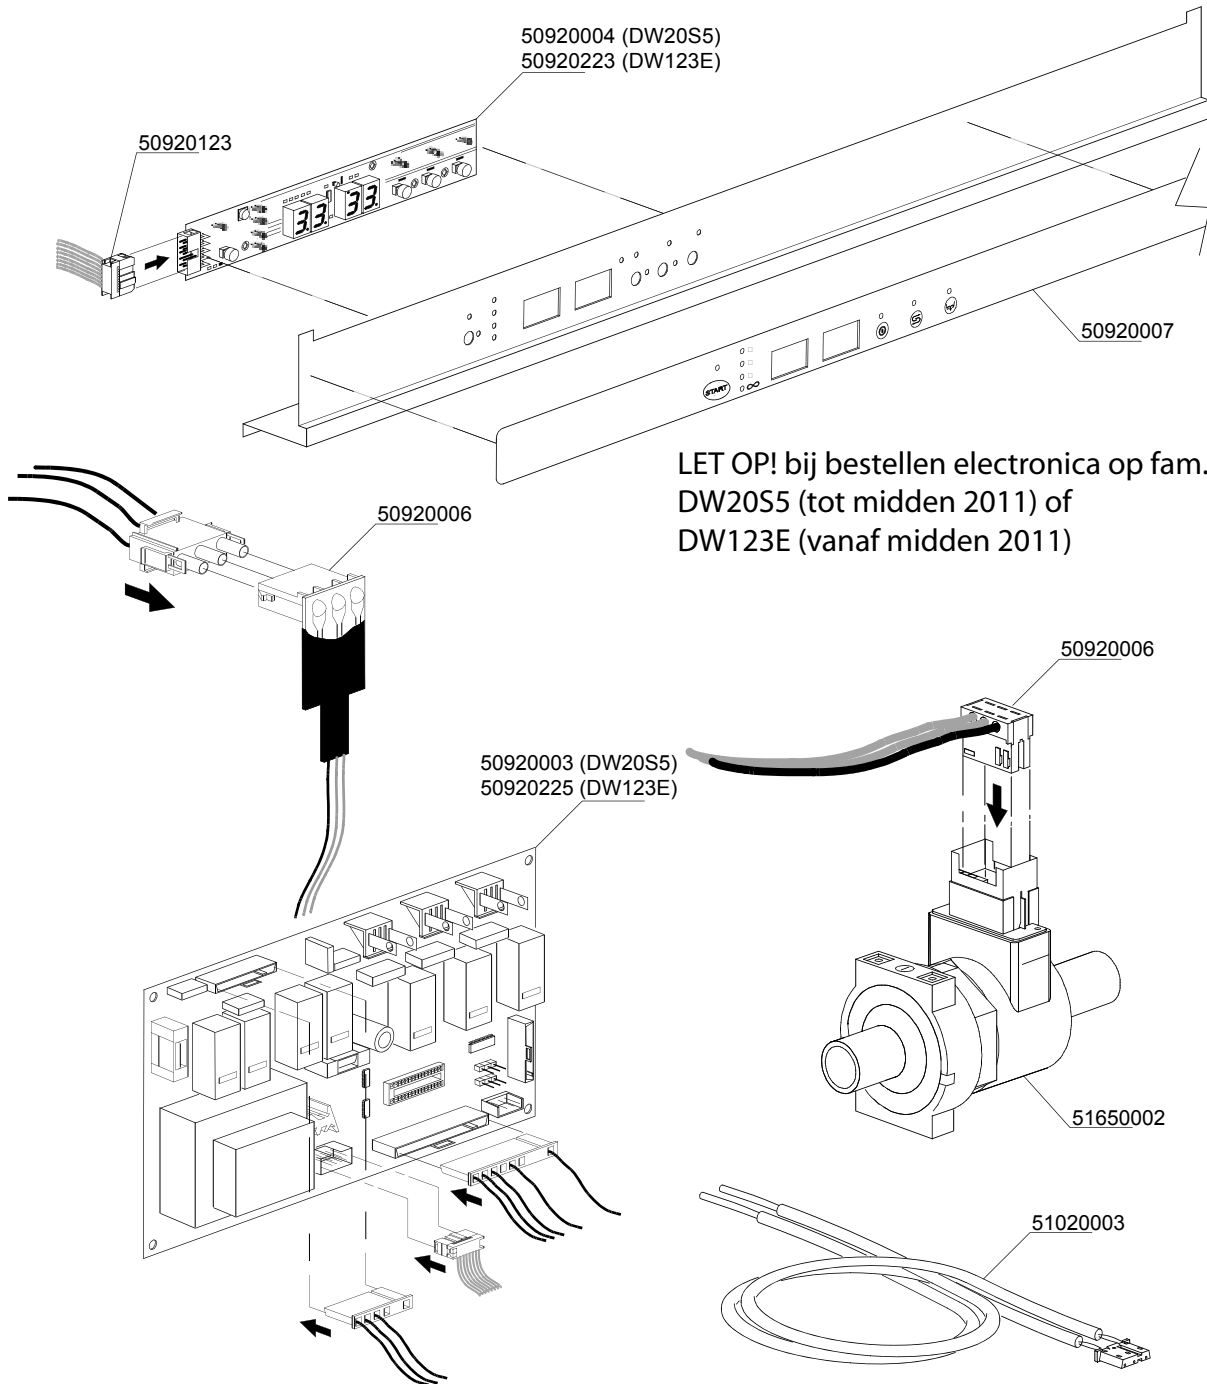

Pannewasmachine

DR145E

Onderdelen handboek

Model 2006

rhima-WEBSHOP.NL

Artikel-code	Omschrijving
50300040	Wastankelement DR
50500031	Overlooppijp DR 212mm
50510018	Afvoerhuis DR
50710011	Rubber overlooppijp DR
50710013	Pakking onder/afvoeraansluiting DR
50730009	Deurrubber DR
50800008	Filterhouder waspomp DR
50800009	Pompfilter DR
50810041	Vuilfilter achter met gat voor overloop DR
50810042	Vuilfilter voor DR
50830008	Filterhouder midden DR
51210031	Deurstanggeleider DR
51250005	Stelpoot DR
51820009	Trekontlasting DR-serie

Artikel-code	Omschrijving
50900015	Deurschakelaar DR51/Gastro
50900016	Isolatie tbv microswitch
51210028	Deurstop DR 50
51210037	Deurveer DR53 lang
51210293	Deur DR53E / DR145E compleet
51210294	Deurstang DR145
51210295	Schanier deur rechts DR145
51210296	Schanier deur links DR145
51210382	Bus aan deur voor draaipunt deurstang
51310036	Bout M6 tbv bevestiging deurstang aan deur
51320022	RVS moer M6

Artikel-code	Omschrijving
50920003	Print DR (DW20S5)
50920004	Bedienings print DR (DW20S5)
50920006	Print flowmeter DR
50920123	Flatcable bedienings - besturingsprint DR
50920007	Softtouche panel DR
51020003	Temperatuursensor DR
51650002	Flowmeter DR
50920225	Print DR (DW123E)
50920223	Bedienings print DR (DW123E)

Artikel-code	Omschrijving
51100004	Inlaatventiel enkel DR

Artikel-code	Omschrijving
50100002	Naglanspomp DR70
50100003	Naglanspomp waterdruk DR
50110004	Filter met verzwarende zeep-/naglanspomp
50110009	Keerklap tbv naglanspomp DR vierkant
50110010	Membraan tbv naglanspomp DR vierkant
50110011	Keerring tbv naglanspomp DR vierkant
50120011	Aansluitnippel messing tbv naglanspomp DR