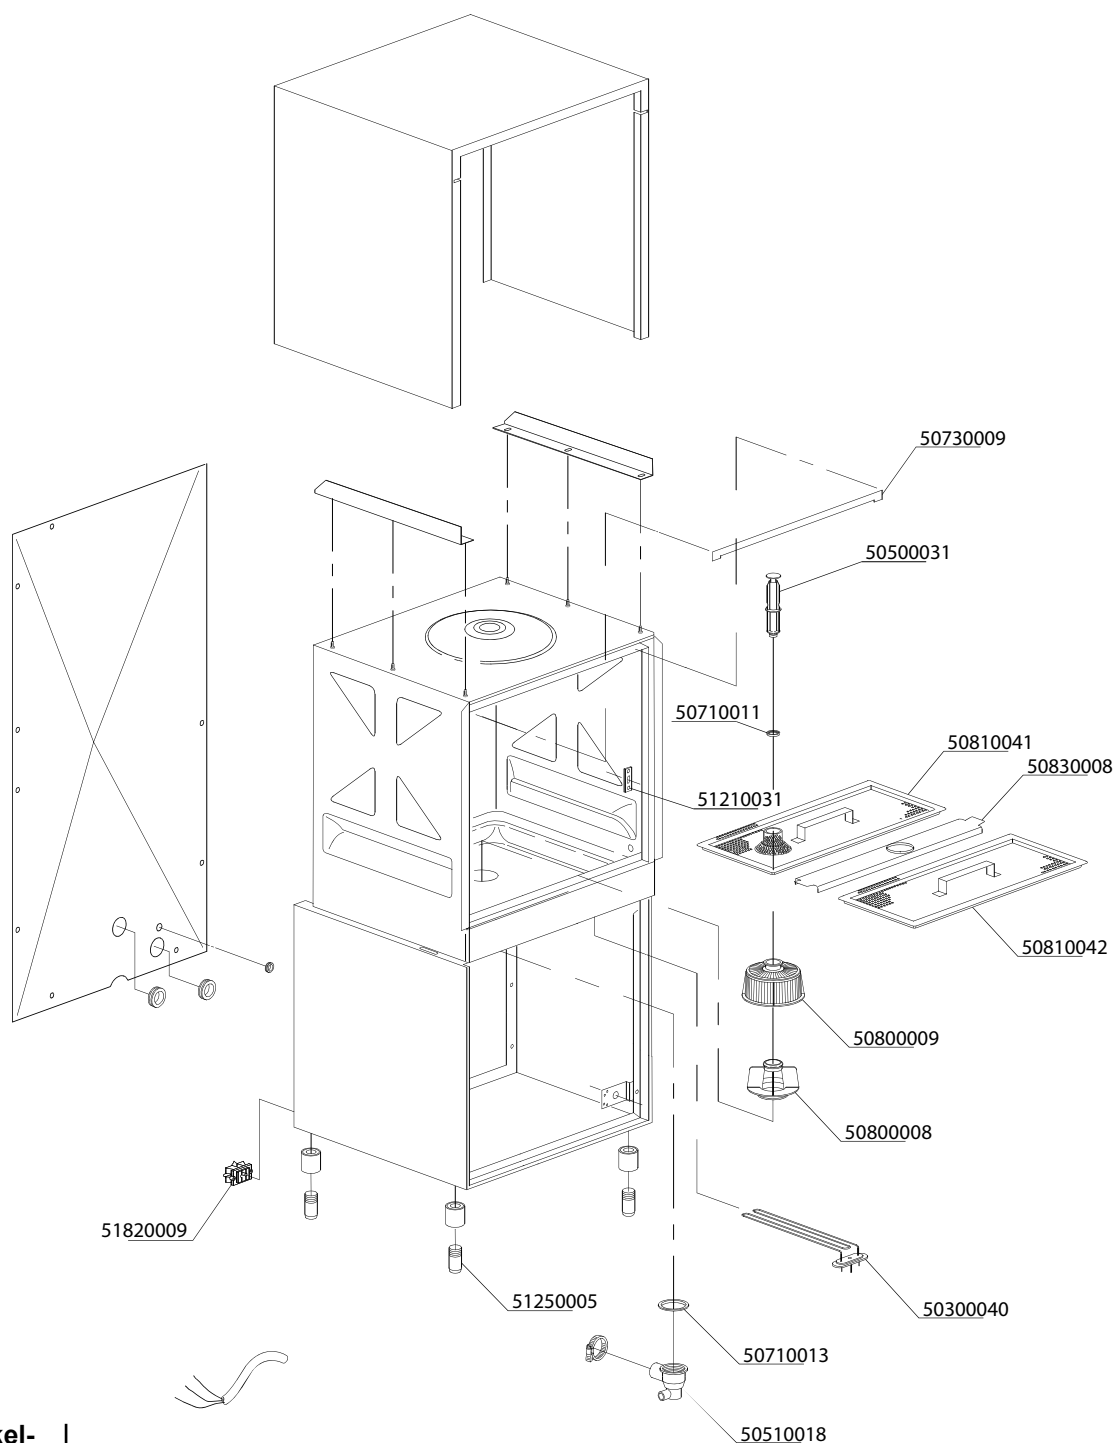

Pannewasmachine

DR145E

Onderdelen handboek

Model 2006

rhima-WEBSHOP.NL

Artikel-code	Omschrijving
50300040	Wastankelement DR
50500031	Overlooppijp DR 212mm
50510018	Afvoerhuis DR
50710011	Rubber overlooppijp DR
50710013	Pakking onder/afvoeraansluiting DR
50730009	Deurrubber DR
50800008	Filterhouder waspomp DR
50800009	Pompfilter DR
50810041	Vuilfilter achter met gat voor overloop DR
50810042	Vuilfilter voor DR
50830008	Filterhouder midden DR
51210031	Deurstanggeleider DR
51250005	Stelpoot DR
51820009	Trekontlasting DR-serie

Artikel-code	Omschrijving
50900015	Deurschakelaar DR51/Gastro
50900016	Isolatie tbv microswitch
51210028	Deurstop DR 50
51210037	Deurveer DR53 lang
51210293	Deur DR53E / DR145E compleet
51210294	Deurstang DR145
51210295	Schanier deur rechts DR145
51210296	Schanier deur links DR145
51210382	Bus aan deur voor draaipunt deurstang
51310036	Bout M6 tbv bevestiging deurstang aan deur
51320022	RVS moer M6

Artikel-code	Omschrijving
50920003	Print DR (DW20S5)
50920004	Bedienings print DR (DW20S5)
50920006	Print flowmeter DR
50920123	Flatcable bedienings - besturingsprint DR
50920007	Softtouche panel DR
51020003	Temperatuursensor DR
51650002	Flowmeter DR
50920225	Print DR (DW123E)
50920223	Bedienings print DR (DW123E)

Artikel-code	Omschrijving
50910008	Relais 230V 50-60Hz 4C
50970001	Aansluitblok DR-serie
50980012	Ontstorings filter DR-serie
51010006	Droogkookbeveiliging
51820009	Trekontlasting DR-serie

Standaard uitvoering