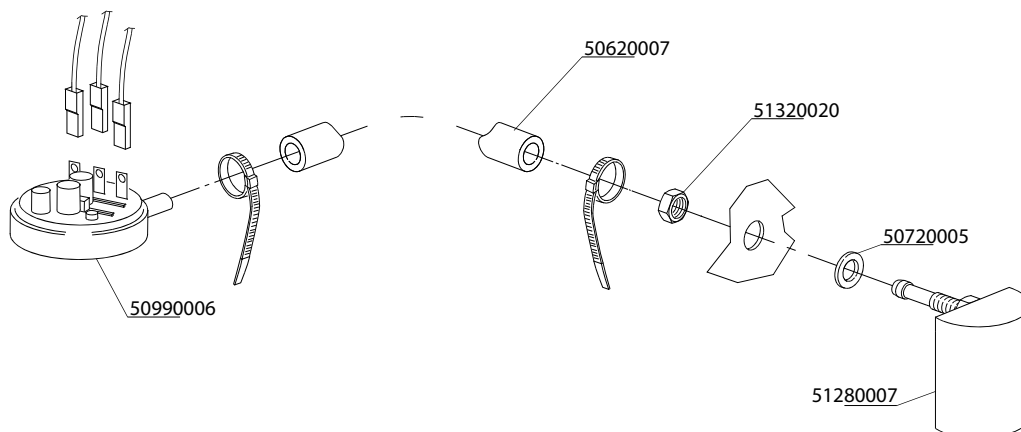

Artikel-code	Omschrijving
50620007	Slang 5 x 11mm
50720005	Pakking golfslagdemper DR
50990006	Niveauregelaar DR
51280007	Golfslagdemper DR
51320020	RVS moer M8 zelfborgend