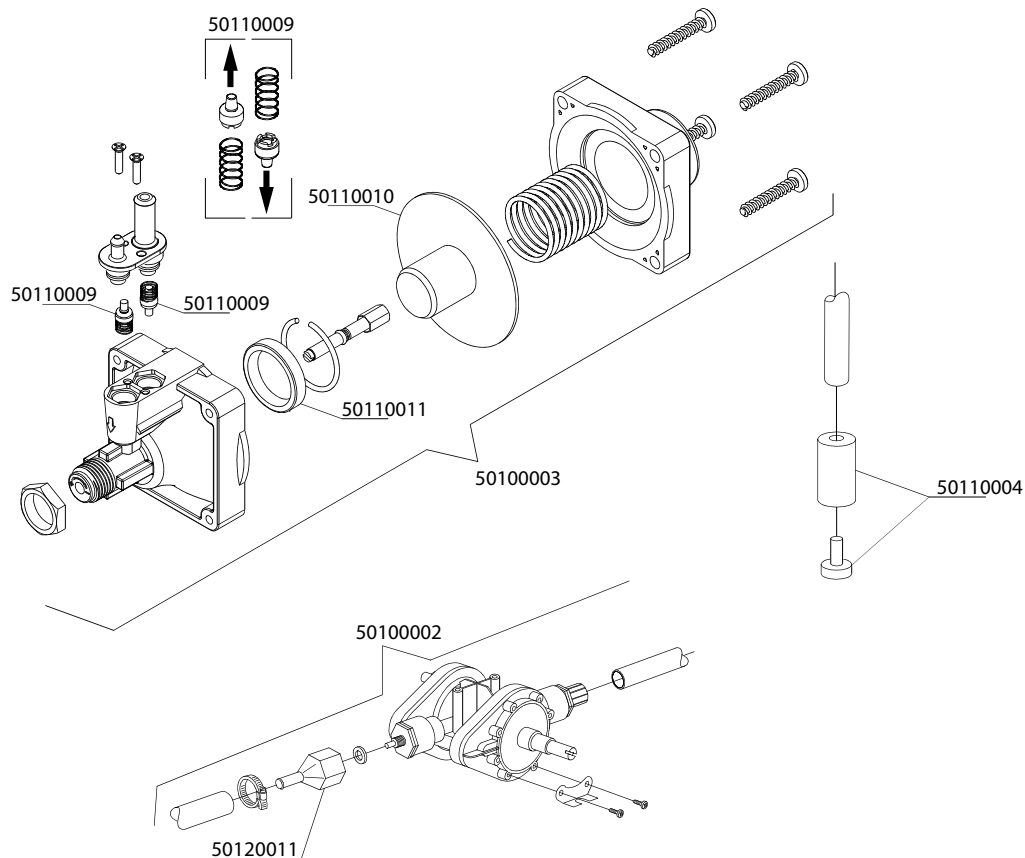

Artikel-code	Omschrijving
50700080	O-ring tbv houder schakelaars DR druppel vorm
50710061	Pakking temperatuurmeter DR dubbel
50900019	Aan-/uitschakelaar
50900038	Pulsschakelaar
50900112	Houder tbv schakelaar DR druppel vorm
50900113	Knop programma DR druppel vorm
50900114	Knop blind DR tbv druppel vorm
50900115	Knop start DR druppel vorm (horizontaal)
50900116	Knop I/O DR druppel vorm
50900117	Knop afvoerpomp DR druppel vorm
50905027	Controlelamp 230V
51030012	Temperatuurmeter DR dubbel
51030013	Houder tbv temperatuurmeter DR dubbel

Artikel- code	Omschrijving
51100008	Inlaatventiel enkel DR

Artikel-code	Omschrijving
50100002	Naglanspomp DR70
50100003	Naglanspomp waterdruk DR
50110004	Filter met verzwaring zeep-/naglanspomp
50110009	Keerlep tbv naglanspomp DR vierkant
50110010	Membraan tbv naglanspomp DR vierkant
50110011	Keerring tbv naglanspomp DR vierkant
50120011	Aansluitnippel messing tbv naglanspomp DR