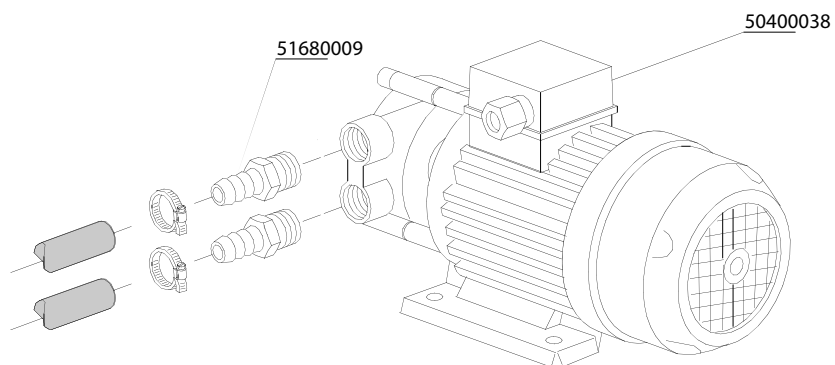

Artikel- code	Omschrijving
5040038	Naspoelpomp DR
5168009	Slangpilaar 3/8"x12mm