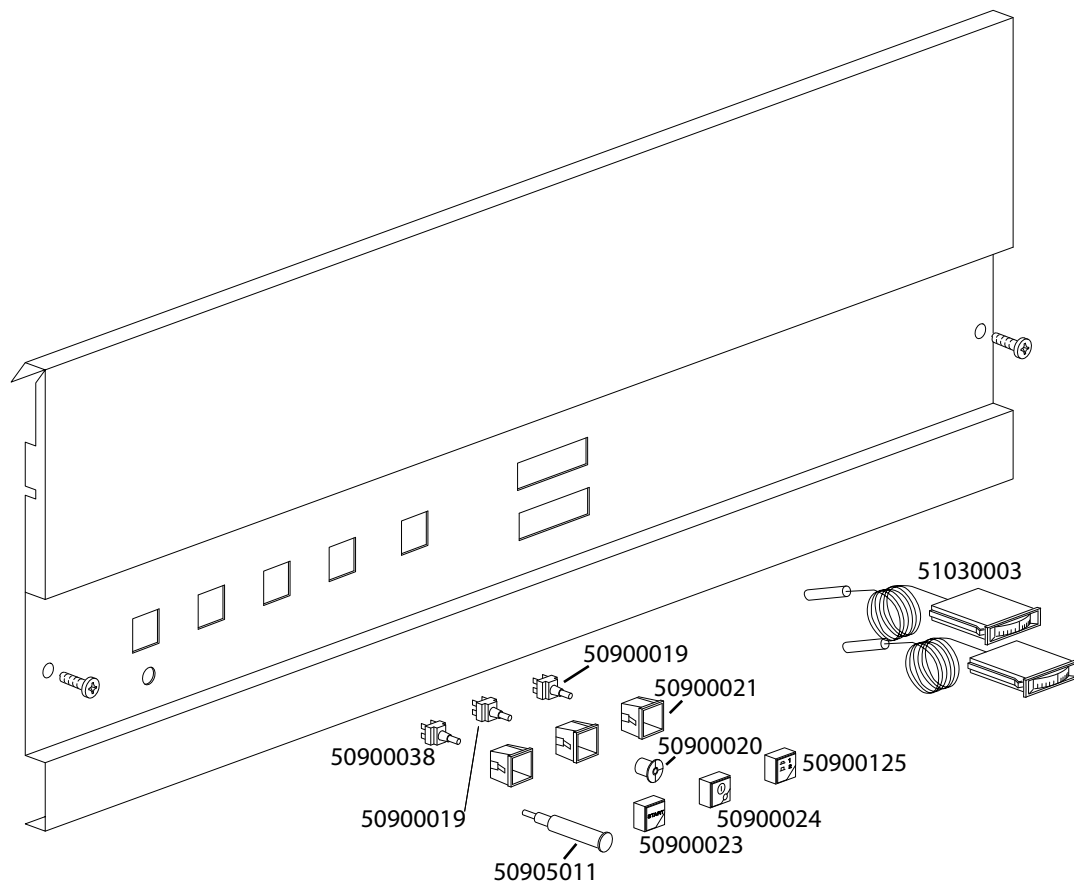

Artikel-code	Omschrijving
50300036	Boilerelement 3kW DR
50500029	Kap tbv overlooppijp DR
50500047	Overlooppijp DR165
50510017	Afvoerbocht DR-serie
50700046	O-ring element
50700020	O-ring overlooppijp DR165
50800007	Waspompfilter DR165
50810037	Vuilfilter DR165
50810038	Vuilfilter diep DR165
50940008	Reedcontact deur DR
51250005	Stelpoot DR

Artikel-code	Omschrijving
50940004	Magneet tbv reedcontact
51210275	Pen tbv deur boven DR265E
51210276	As tussen onder en boven deur DR
51210277	Deur houder (schanier) DR
51210278	Schanier pen tbv deur DR
51210279	Geleider deur boven DR
51210280	Support boven deur DR
51330012	Zegerring 8mm
51330022	RVS sluitring M6