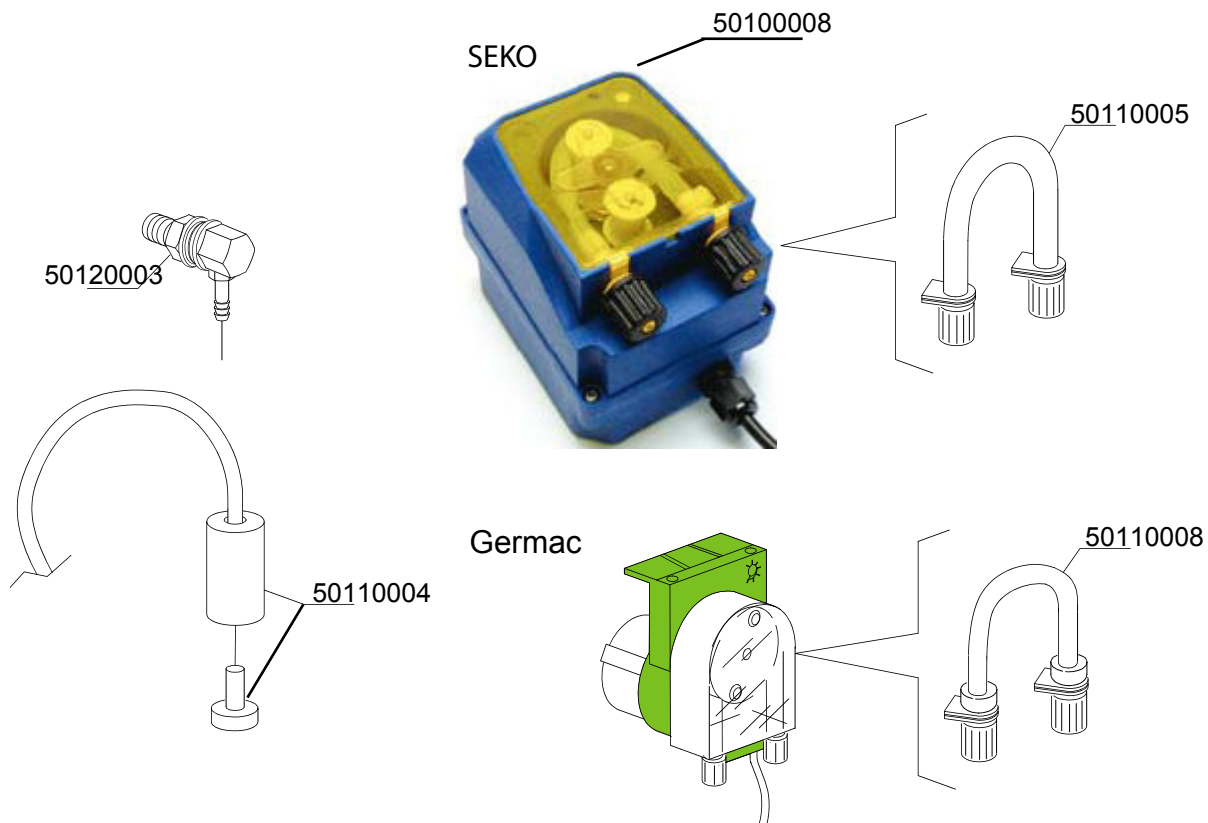

Artikel-code	Omschrijving
50300036	Boilerelement 3kW DR
50500029	Kap tbv overlooppijp DR
50500047	Overlooppijp DR165
50510017	Afvoerbocht DR-serie
50700046	O-ring element
50700020	O-ring overlooppijp DR165
50800007	Waspompfilter DR165
50810037	Vuilfilter DR165
50810038	Vuilfilter diep DR165
50940008	Reedcontact deur DR
51250005	Stelpoot DR

Artikel-code	Omschrijving
50700080	O-ring tbv houder schakelaars DR druppel vorm
50710061	Pakking temperatuurmeter DR dubbel
50900019	Aan-/uitschakelaar
50900038	Pulsschakelaar
50900112	Houder tbv schakelaar DR druppel vorm
50900113	Knop programma DR druppel vorm
50900114	Knop blind DR tbv druppel vorm
50900115	Knop start DR druppel vorm (horizontaal)
50900116	Knop I/O DR druppel vorm
50900117	Knop afvoerpomp DR druppel vorm
50905027	Controlelamp 230V
51030012	Temperatuurmeter DR dubbel
51030013	Houder tbv temperatuurmeter DR dubbel

Artikel-code	Omschrijving
50910007	Relais
50910008	Relais 230V 50-60Hz 4C
50910040	Insteekrelais 2 x wissel 16 A. - 230V
50910117	Thermische beveiliging 4.5-7.5 A
50910118	Thermische beveiliging 6 - 10 A
50930007	Timer DR 165
50980012	Ontstorings filter DR-serie
51000005	Boiler-/wastankthermostaat 0-90°C. DR
51010006	Droogkookbeveiliging
51820009	Trekontlasting DR-serie

Artikel- code	Omschrijving
51100008	Inlaatventiel enkel DR

Artikel-code	Omschrijving
50100002	Naglanspomp DR70
50100003	Naglanspomp waterdruk DR
50110004	Filter met verzwaring zeep-/naglanspomp
50110009	Keerlep tbv naglanspomp DR vierkant
50110010	Membraan tbv naglanspomp DR vierkant
50110011	Keerring tbv naglanspomp DR vierkant
50120011	Aansluitnippel messing tbv naglanspomp DR