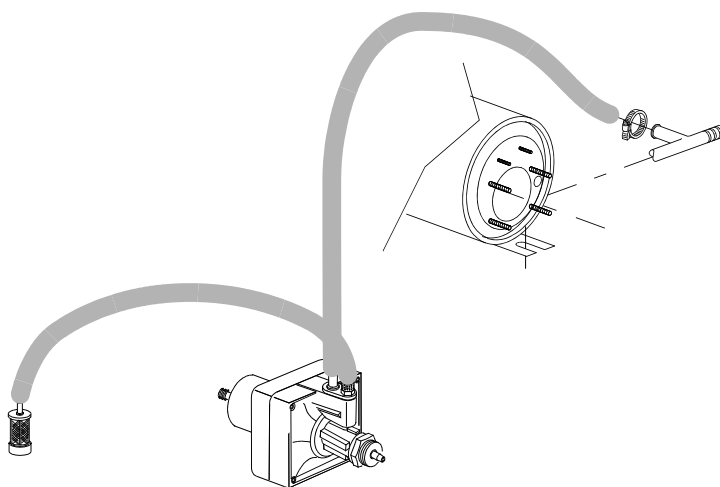

Artikel-code	Omschrijving
50100002	Naglanspomp DR70
50100003	Naglanspomp waterdruk DR
50110004	Filter met verzwaring zeep-/naglanspomp
50110009	Keerlep tbv naglanspomp DR vierkant
50110010	Membraan tbv naglanspomp DR vierkant
50110011	Keerring tbv naglanspomp DR vierkant
50120011	Aansluitnippel messing tbv naglanspomp DR