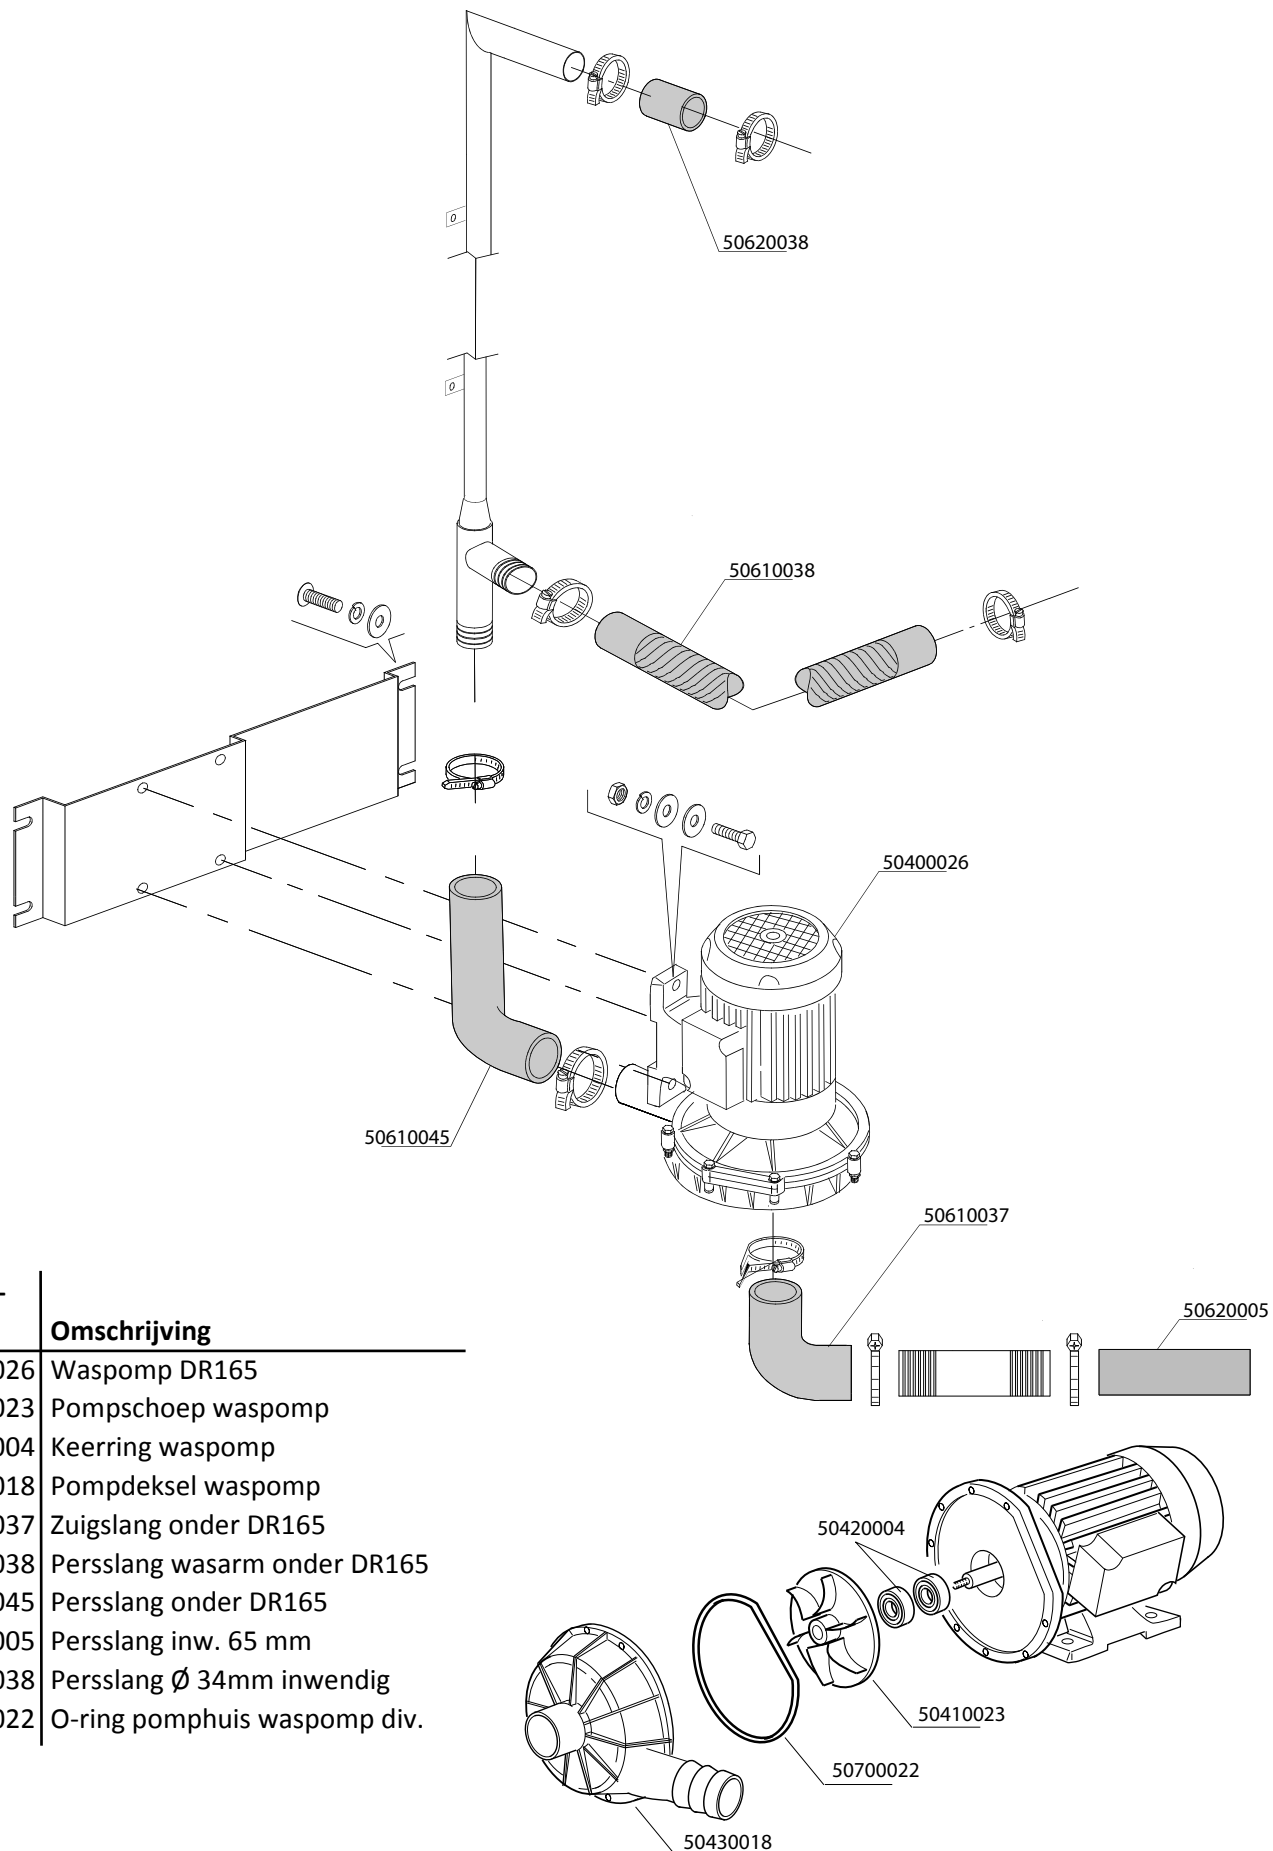

Artikel-code	Omschrijving
50400026	Waspomp DR165
50410023	Pomschoep waspomp
50420004	Keerring waspomp
50430018	Pompdeksel waspomp
50610037	Zuigslang onder DR165
50610038	Persslang wasarm onder DR165
50610045	Persslang onder DR165
50620005	Persslang inw. 65 mm
50620038	Persslang Ø 34mm inwendig
50700022	O-ring pomphuis waspomp div.