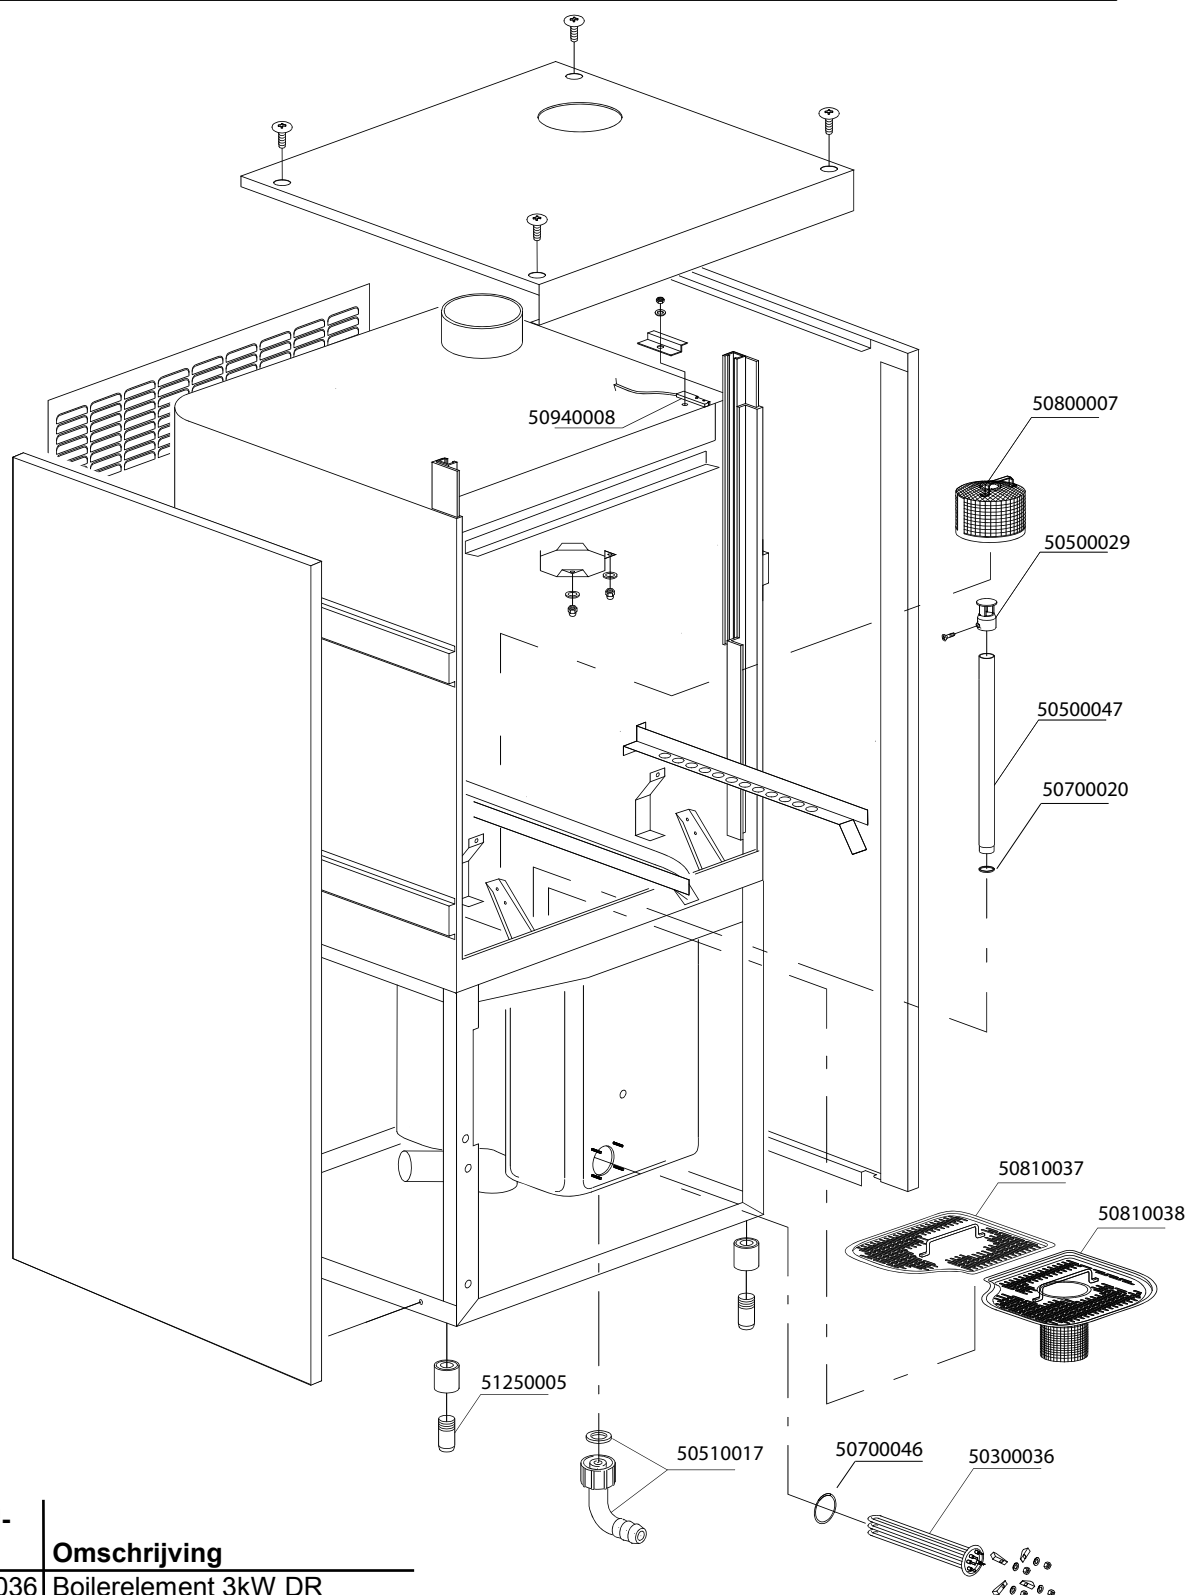

Artikel-code	Omschrijving
50300036	Boilerelement 3kW DR
50500029	Kap tbv overlooppijp DR
50500047	Overlooppijp DR165
50510017	Afvoerbocht DR-serie
50700046	O-ring element
50700020	O-ring overlooppijp DR165
50800007	Waspompfilter DR165
50810037	Vuilfilter DR165
50810038	Vuilfilter diep DR165
50940008	Reedcontact deur DR
51250005	Stelpoot DR