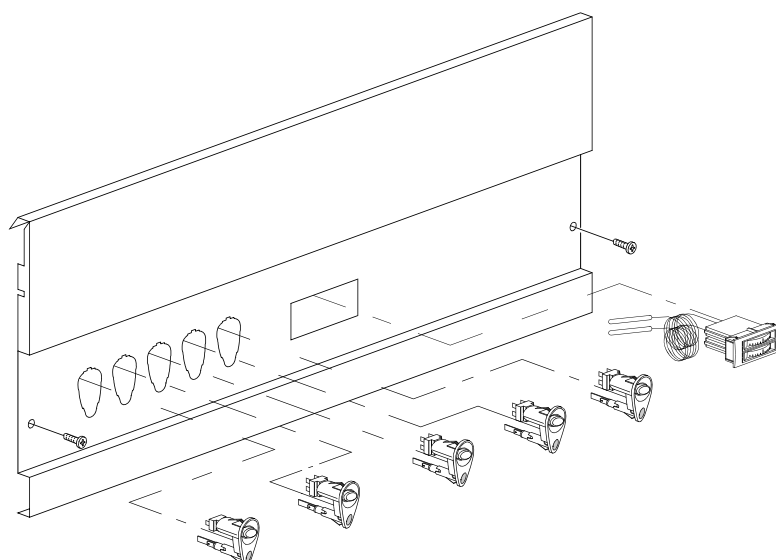

Artikel-code	Omschrijving
50700080	O-ring tbv houder schakelaars DR druppel vorm
50710061	Pakking temperatuurmeter DR dubbel
50900019	Aan-/uitschakelaar
50900038	Pulsschakelaar
50900112	Houder tbv schakelaar DR druppel vorm
50900113	Knop programma DR druppel vorm
50900114	Knop blind DR tbv druppel vorm
50900115	Knop start DR druppel vorm (horizontaal)
50900116	Knop I/O DR druppel vorm
50900117	Knop afvoerpomp DR druppel vorm
50905027	Controlelamp 230V
51030012	Temperatuurmeter DR dubbel
51030013	Houder tbv temperatuurmeter DR dubbel