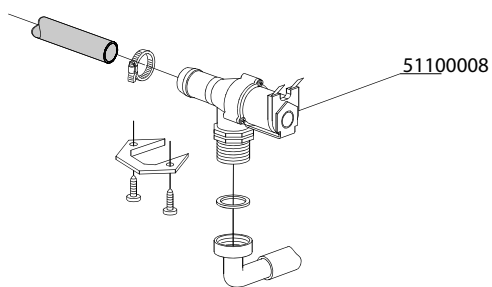

Artikel- code	Omschrijving
51100008	Inlaatventiel enkel DR