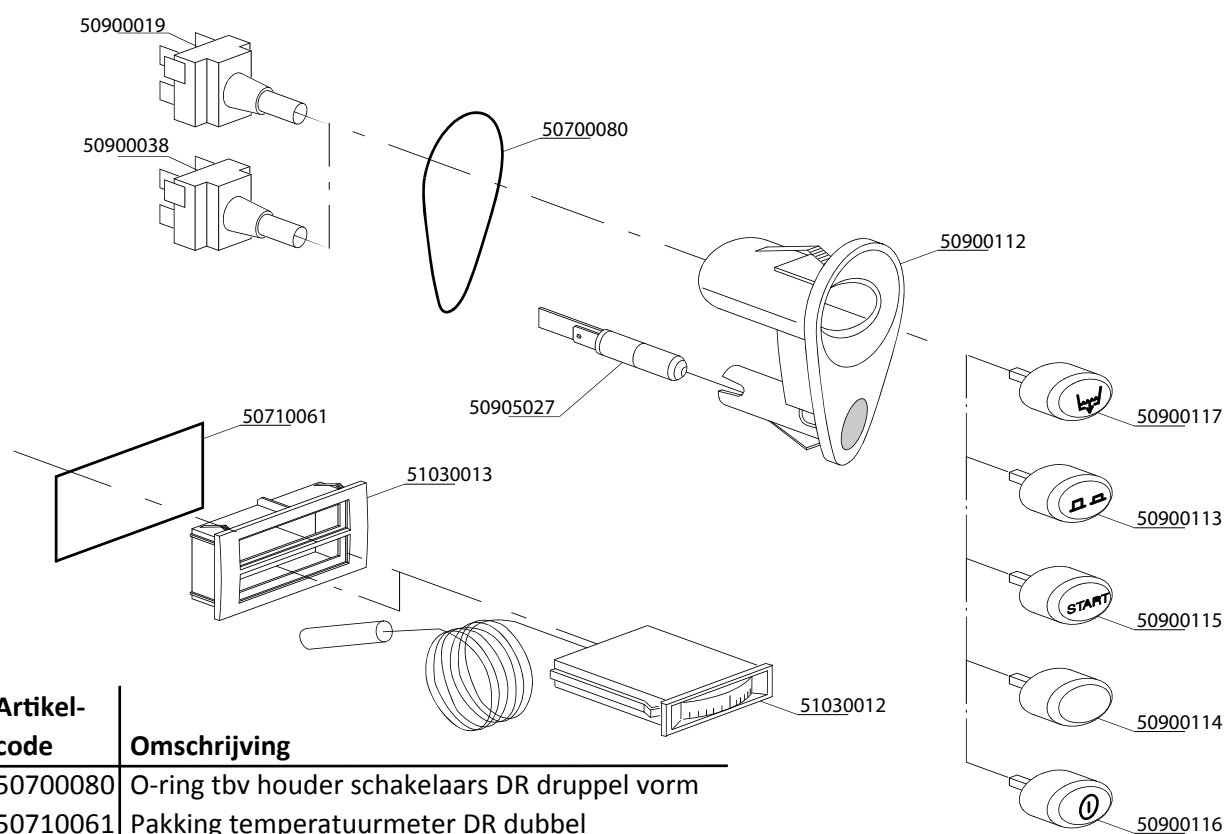

Artikel-code	Omschrijving
50300036	Boilerelement 3kW DR
50500029	Kap tbv overlooppijp DR
50500047	Overlooppijp DR165
50510017	Afvoerbocht DR-serie
50700046	O-ring element
50700020	O-ring overlooppijp DR165
50800007	Waspompfilter DR165
50810037	Vuilfilter DR165
50810038	Vuilfilter diep DR165
50940008	Reedcontact deur DR
51250005	Stelpoot DR

Artikel-code	Omschrijving
50940004	Magneet tbv reedcontact
51210275	Pen tbv deur boven DR265E
51210276	As tussen onder en boven deur DR
51210277	Deur houder (schanier) DR
51210278	Schanier pen tbv deur DR
51210279	Geleider deur boven DR
51210280	Support boven deur DR
51330012	Zegerring 8mm
51330022	RVS sluitring M6

Artikel-code	Omschrijving
50700080	O-ring tbv houder schakelaars DR druppel vorm
50710061	Pakking temperatuurmeter DR dubbel
50900019	Aan-/uitschakelaar
50900038	Pulsschakelaar
50900112	Houder tbv schakelaar DR druppel vorm
50900113	Knop programma DR druppel vorm
50900114	Knop blind DR tbv druppel vorm
50900115	Knop start DR druppel vorm (horizontaal)
50900116	Knop I/O DR druppel vorm
50900117	Knop afvoerpomp DR druppel vorm
50905027	Controlelamp 230V
51030012	Temperatuurmeter DR dubbel
51030013	Houder tbv temperatuurmeter DR dubbel