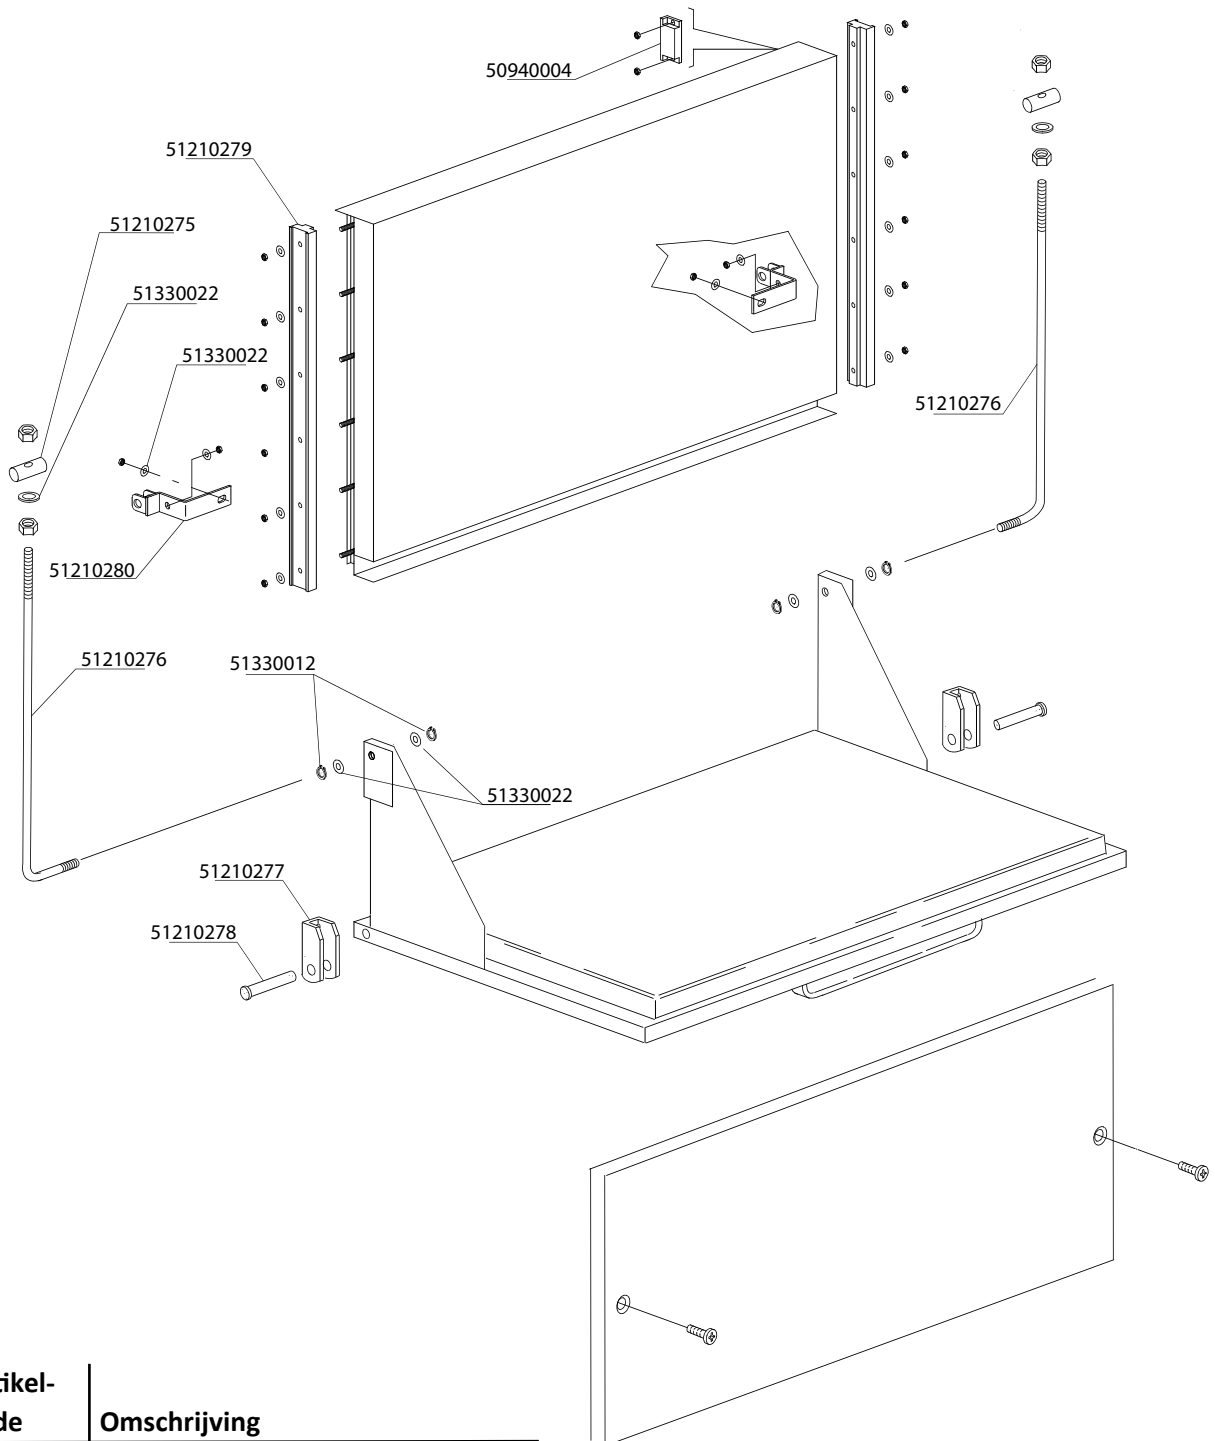

Artikel-code	Omschrijving
50300036	Boilerelement 3kW DR
50500029	Kap tbv overlooppijp DR
50500047	Overlooppijp DR165
50510017	Afvoerbocht DR-serie
50700046	O-ring element
50700020	O-ring overlooppijp DR165
50800007	Waspompfilter DR165
50810037	Vuilfilter DR165
50810038	Vuilfilter diep DR165
50940008	Reedcontact deur DR
51250005	Stelpoot DR