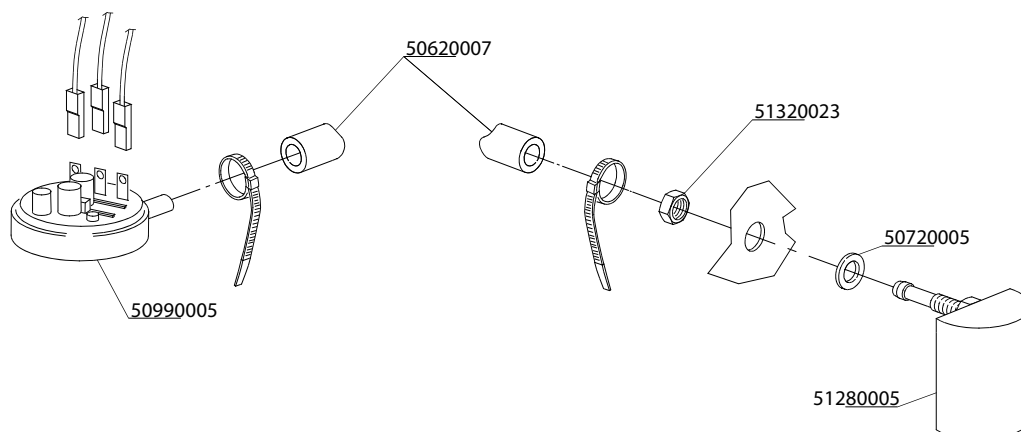

Artikel-code	Omschrijving
50620007	Slang 5 x 11mm
50720005	Pakking golfslagdemper DR
50990005	Niveauregelaar DR
51280005	Golfslagdemper DR
51320023	RVS moer M8