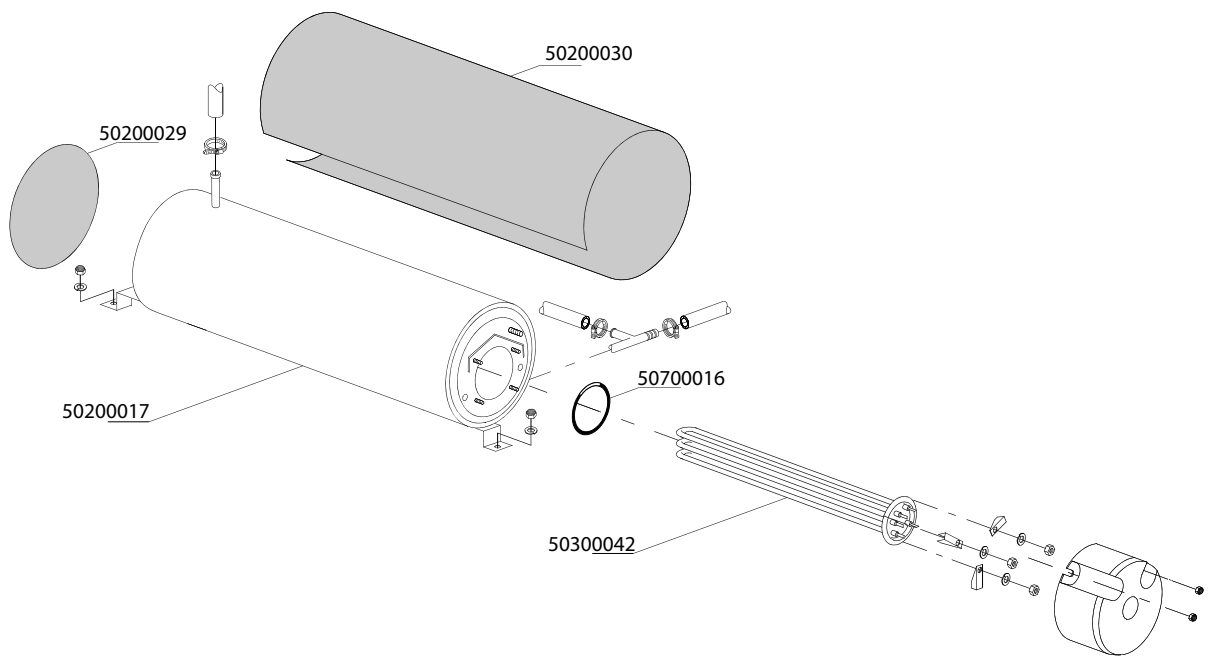

Artikel-code	Omschrijving
50200017	Naspoelboiler DR
50200029	Isolatie bodem naspoelboiler Ø16cm
50200030	Isolatie naspoelboiler
50300042	Boilerelement 6kW DR
50700016	O-ring 56,52x5,33