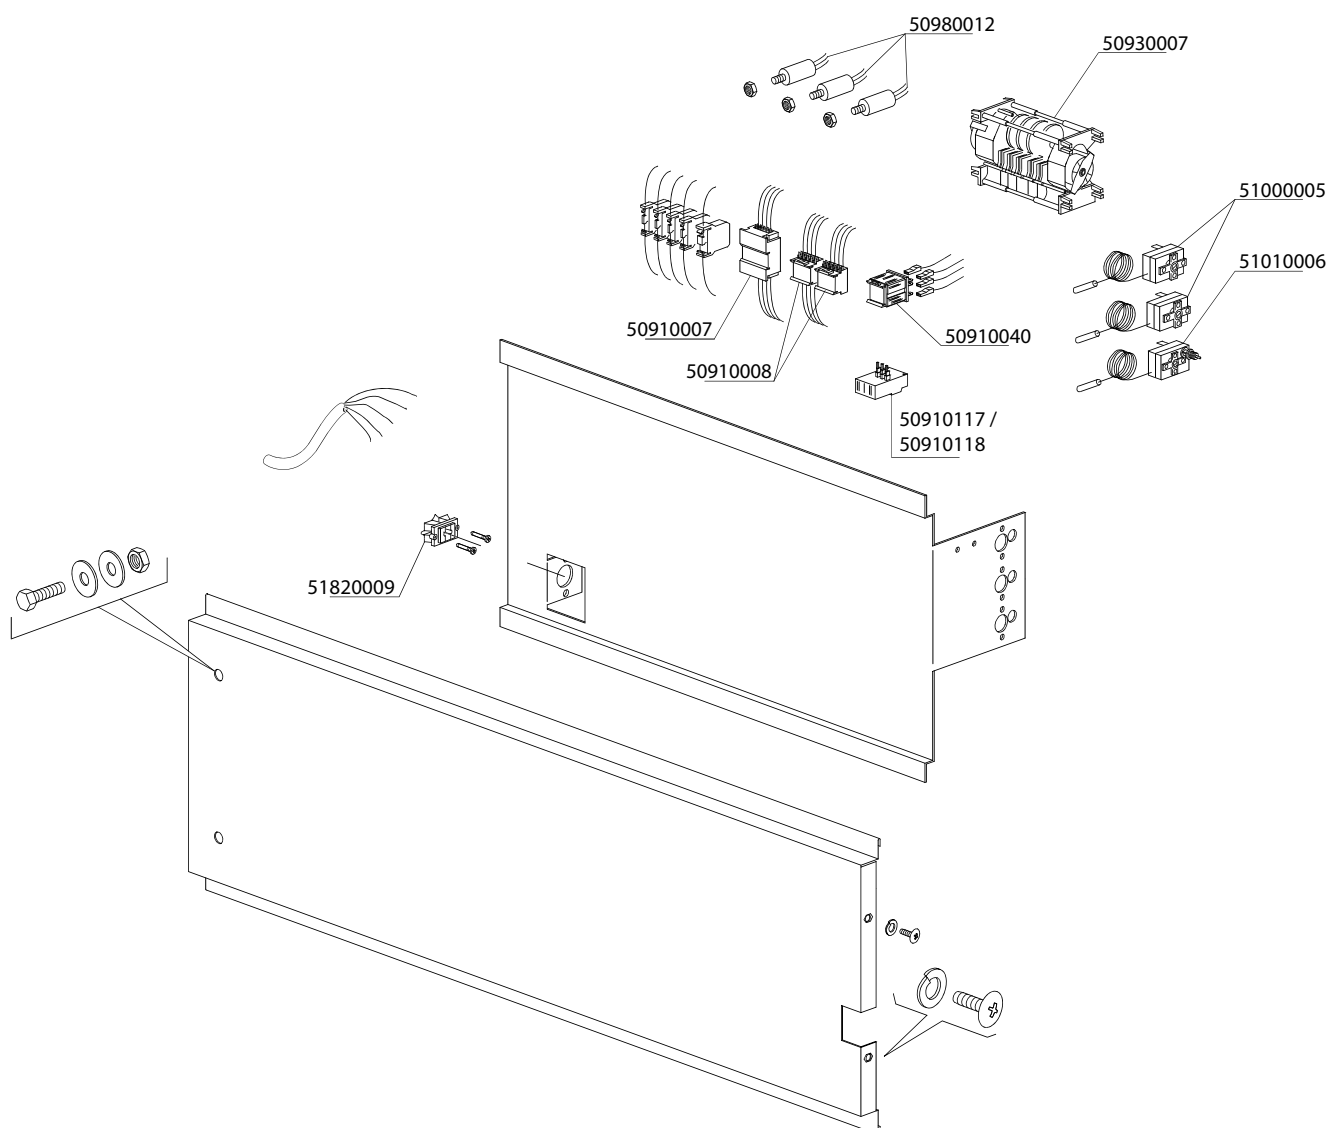

Artikel-code	Omschrijving
50300036	Boilerelement 3kW DR
50500029	Kap tbv overlooppijp DR
50500047	Overlooppijp DR165
50510017	Afvoerbocht DR-serie
50700046	O-ring element
50700020	O-ring overlooppijp DR165
50800007	Waspompfilter DR165
50810037	Vuilfilter DR165
50810038	Vuilfilter diep DR165
50940008	Reedcontact deur DR
51250005	Stelpoot DR

Artikel-code	Omschrijving
50940004	Magneet tbv reedcontact
51210275	Pen tbv deur boven DR265E
51210276	As tussen onder en boven deur DR
51210277	Deur houder (schanier) DR
51210278	Schanier pen tbv deur DR
51210279	Geleider deur boven DR
51210280	Support boven deur DR
51330012	Zegerring 8mm
51330022	RVS sluitring M6

Artikel-code	Omschrijving
50700080	O-ring tbv houder schakelaars DR druppel vorm
50710061	Pakking temperatuurmeter DR dubbel
50900019	Aan-/uitschakelaar
50900038	Pulsschakelaar
50900112	Houder tbv schakelaar DR druppel vorm
50900113	Knop programma DR druppel vorm
50900114	Knop blind DR tbv druppel vorm
50900115	Knop start DR druppel vorm (horizontaal)
50900116	Knop I/O DR druppel vorm
50900117	Knop afvoerpomp DR druppel vorm
50905027	Controlelamp 230V
51030012	Temperatuurmeter DR dubbel
51030013	Houder tbv temperatuurmeter DR dubbel